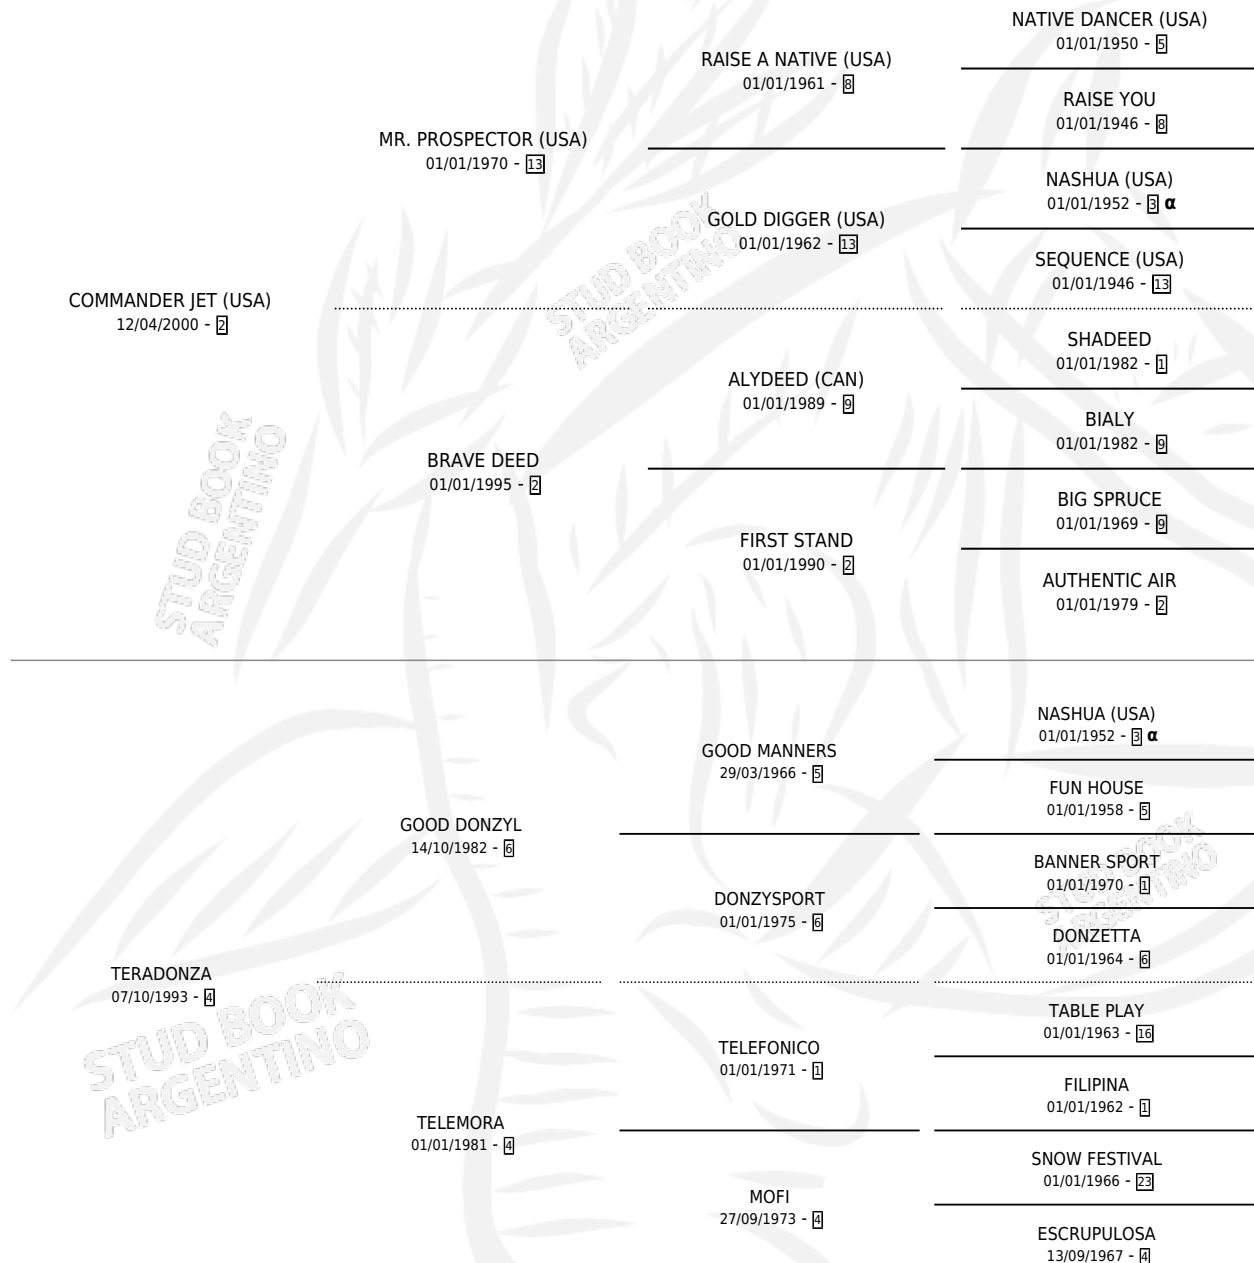

TERQUEDAD JET

por **COMMANDER JET (USA)** y **TERADONZA** por **GOOD DONZYL**

Argentina · Hembra · Zaino Doradillo · SP · 14/09/2005
Familia 4-e · Volumen 39

ESTADO

TIPIFICACIÓN SANGUÍNEA	X
TIPIFICACIÓN POR ADN	✓
PASAPORTE	X
IDENTIFICACIÓN POR MICROCHIP	X
REPRODUCTOR	✓

Lugar de nacimiento: Divisadero

Criador: Divisadero

~

HIJOS

	MACHOS	HEMBRAS
1 NACIERON	1	0
1 CORRIERON	1	0

SIN ACTUACIONES

PEDIGREE

INBREEDING : α