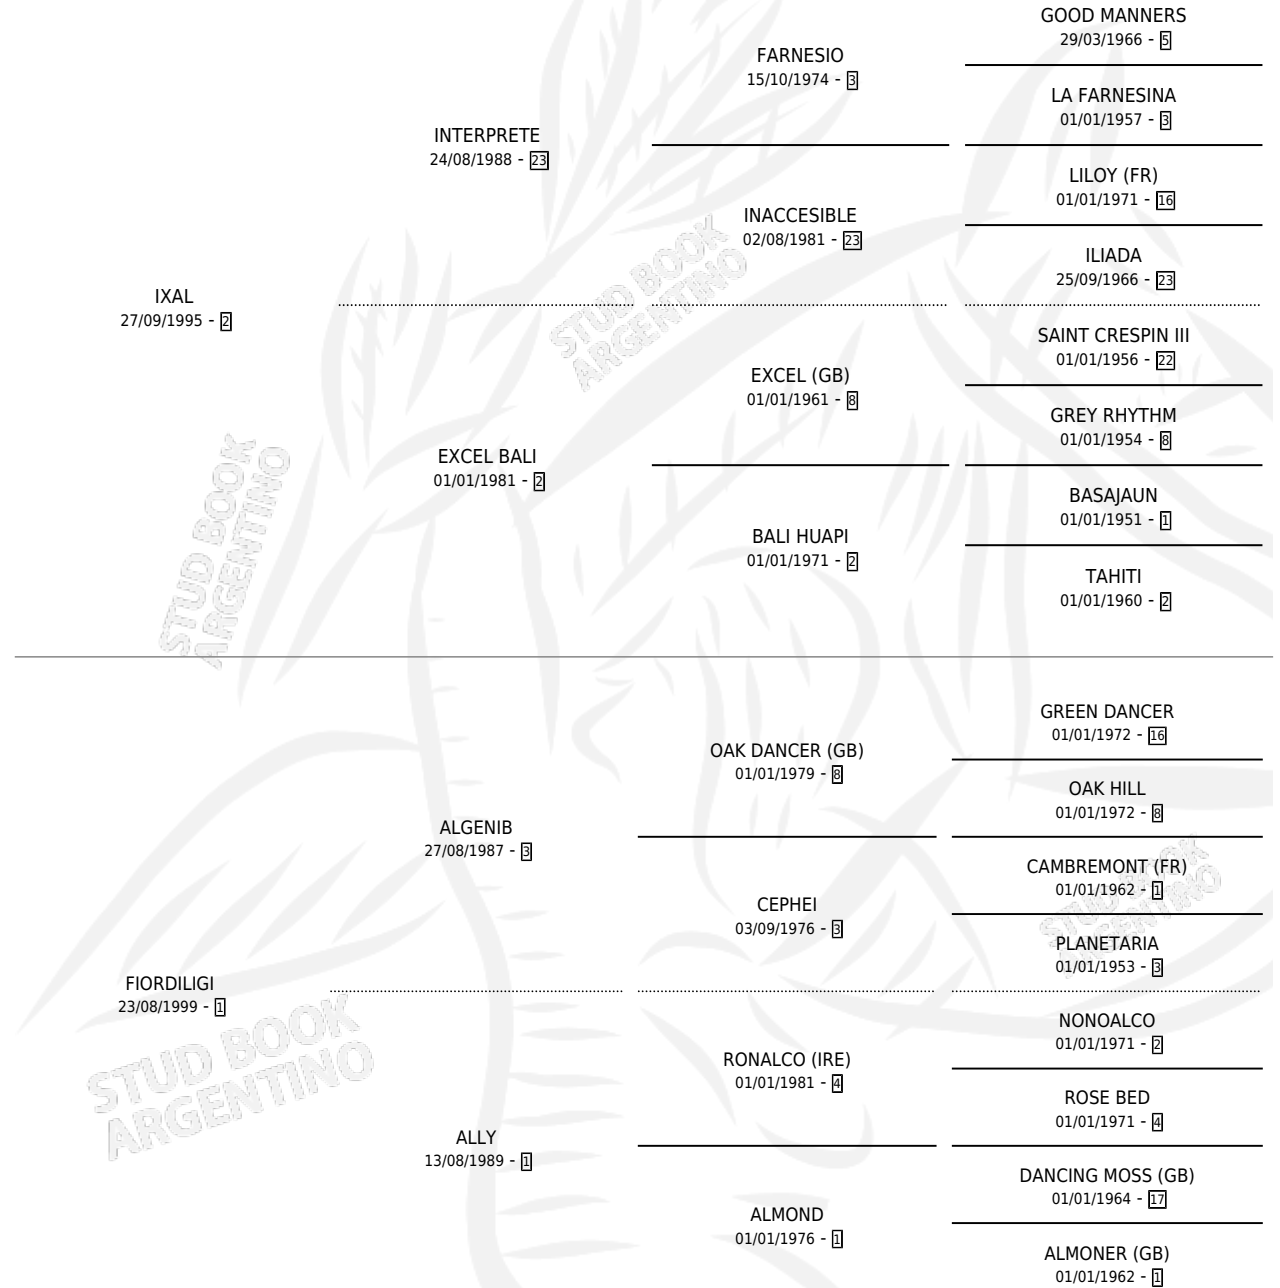

LA RICCHEZZA

por IXAL y FIORDILIGI por ALGENIB

Argentina · Hembra · Alazan · SP · 23/09/2005
Familia 1-m · Volumen 39

ESTADO

TIPIFICACIÓN SANGUÍNEA	X
TIPIFICACIÓN POR ADN	✓
PASAPORTE	X
IDENTIFICACIÓN POR MICROCHIP	X
REPRODUCTOR	✓

Lugar de nacimiento: La Esperanza

Criador: El Galo

~

HIJOS

	MACHOS	HEMBRAS
1 NACIERON	0	1

SIN ACTUACIONES

PEDIGREE