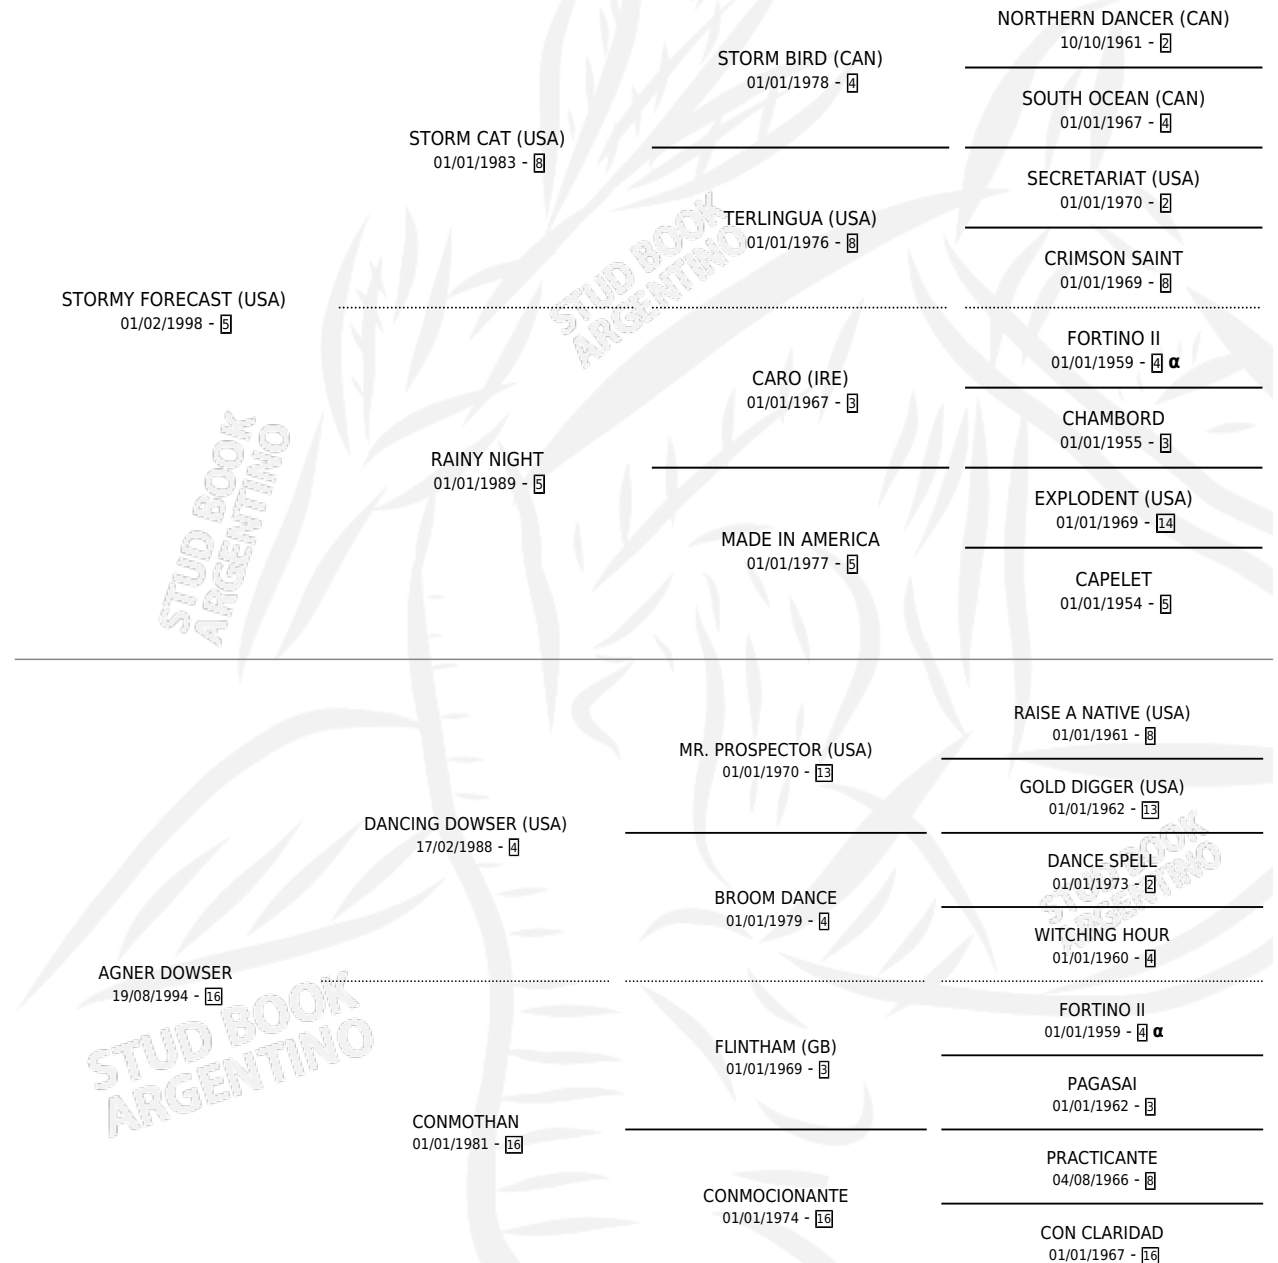

Lugar de nacimiento: Los Nogales
Criador: Los Nogales

~

HIJOS

	MACHOS	HEMBRAS
1 NACIERON	0	1
SIN ACTUACIONES		

PEDIGREE

INBREEDING : α

S

mientos **1** / Efectividad **100%**