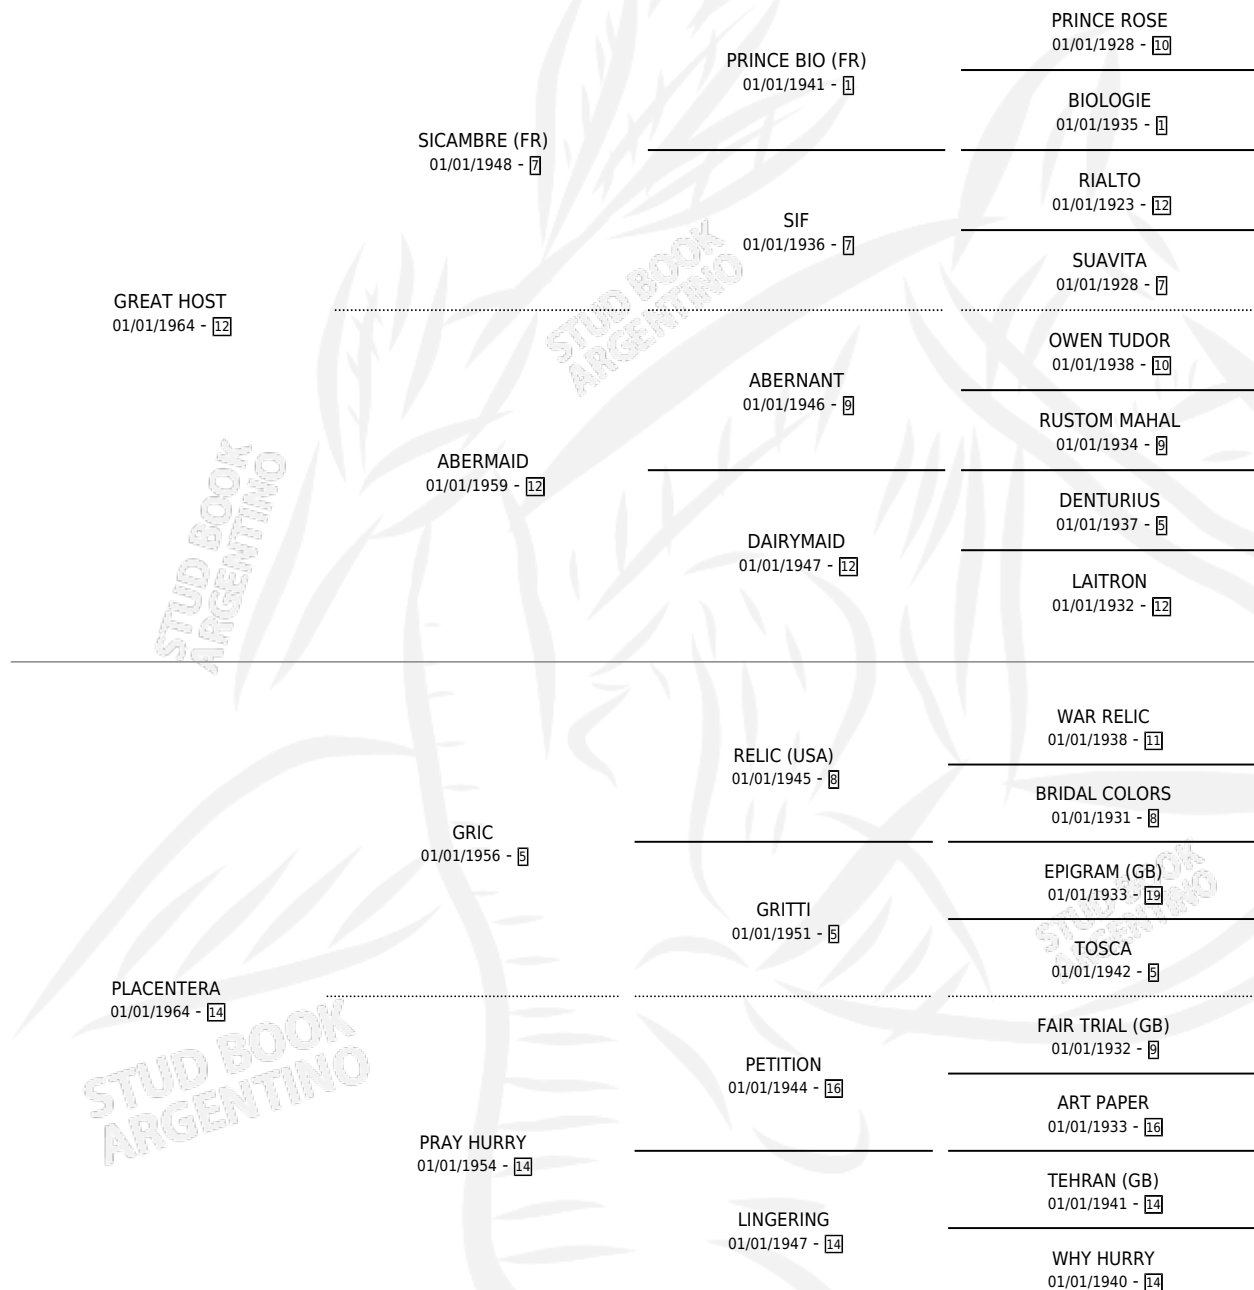

PIZPIRETA

por **GREAT HOST** y **PLACENTERA** por **GRIC**

Argentina · Hembra · Zaino Negro · SP · 01/01/1974
Familia 14-b · Volumen 28

ESTADO

TIPIFICACIÓN SANGUÍNEA	X
TIPIFICACIÓN POR ADN	X
PASAPORTE	X
IDENTIFICACIÓN POR MICROCHIP	X
REPRODUCTOR	✓

Lugar de nacimiento: Campo particular
Criador: Las Ortigas

~

HIJOS

	MACHOS	HEMBRAS
9 NACIERON	4	5
5 CORRIERON	3	2
4 GANARON	2	2
0 GANADORES CL	0 GANADORES GR	0 GANADORES G1

PEDIGREE

S

cimientos 7 / Efectividad 70.00%

PADRILLO	PRODUCTO	CRIADOR	1ER SERVICIO	ÚLTIMO SERVICIO
SAMOAN (USA)	Ø		05/11/1992	05/11/1992
PIZZIRETA PAYANT	PASSIONE (H A, 30/10/1992) MURIÓ EL 14/11/2000	LAS ORTIGAS	03/11/1991	20/11/1991
Datos oficiales del Stud Book Argentino Documento generado el 05/05/2026	CAMPERO (M A, 27/10/1991) •MURIÓ EL 10/06/1995•	LAS ORTIGAS	20/10/1990	10/11/1990
studbook.org.ar	PRETENCIOSO PERJURA (H A, 12/10/1990) •MURIÓ EL 24/12/1990•	LAS ORTIGAS	15/09/1989	31/10/1989
LEFTY (USA)	PRADES (M Z, 19/08/1989)	LAS ORTIGAS	10/08/1988	07/09/1988
MUÑECO BRAVO	PRIMAZIA (H Z, 02/08/1988) •MURIÓ EL 10/12/1992•	LAS ORTIGAS	29/08/1987	29/08/1987
EL ANDALUZ	Ø		31/08/1985	31/08/1985
CAMPERO	PARLEUSE (H AT, 22/08/1987)	ASOCIACION COOPERATIVA DE CRIADORES DE CABALLOS DE CARRERA		
ARTFUL (FR)	Ø			
EL ANDALUZ	PIZZICATO (M A, 26/10/1984)	SIN DATO		