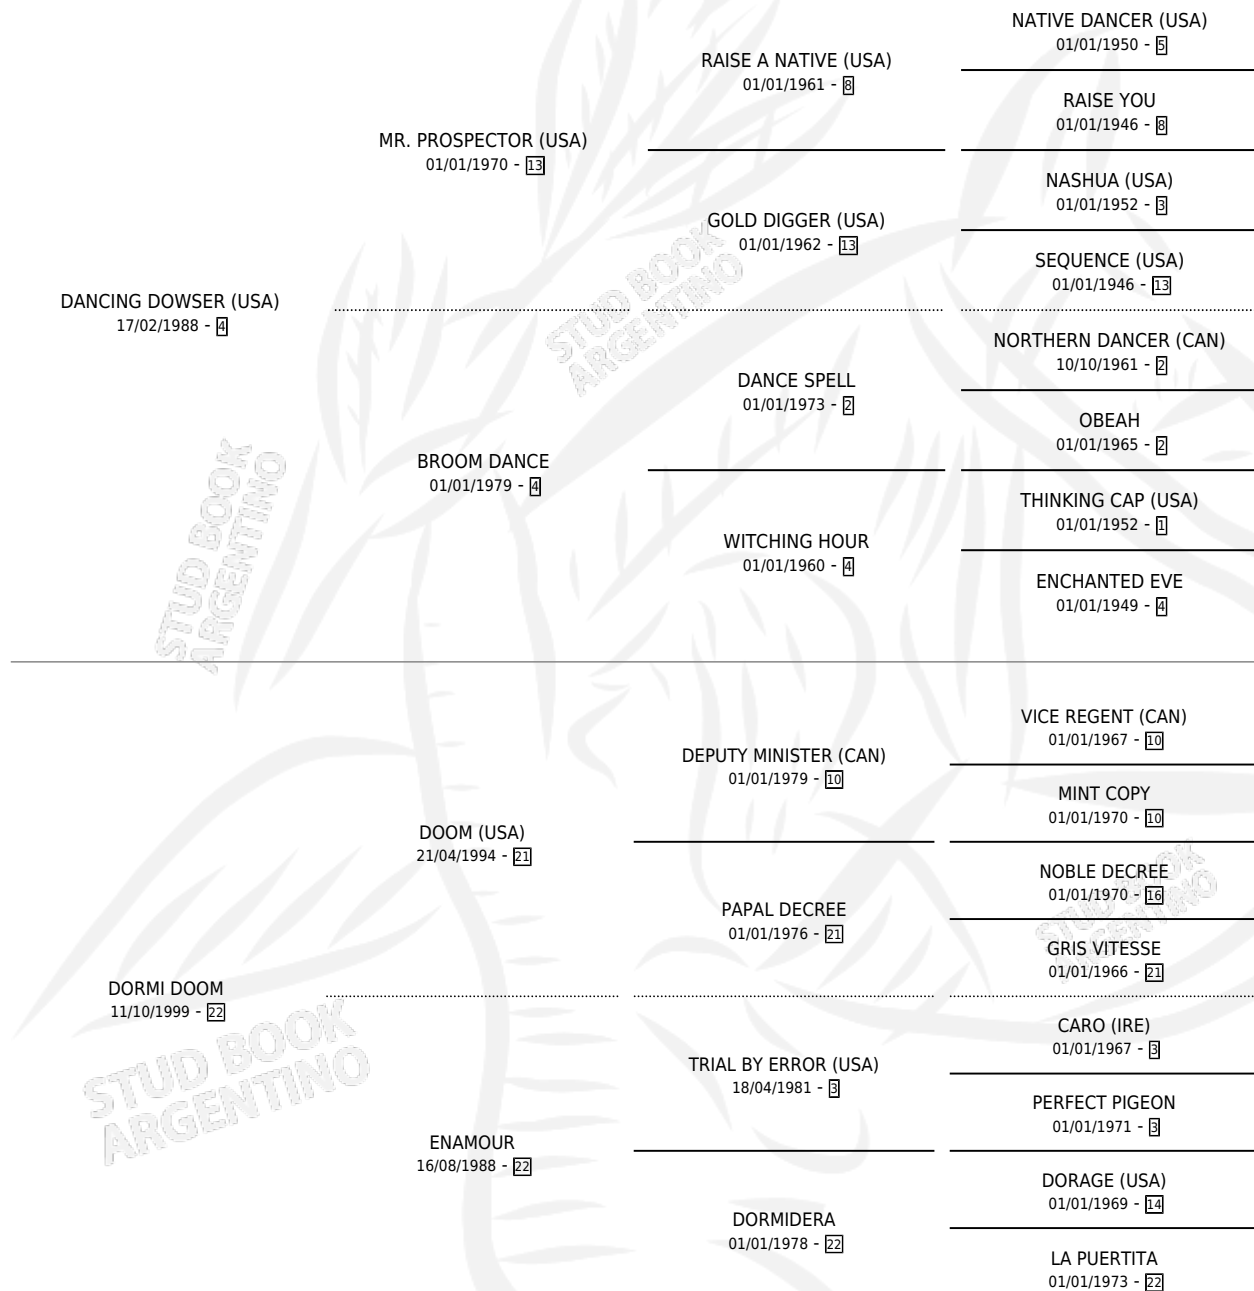

DORMI DOWSER

por **DANCING DOWSER (USA)** y **DORMI DOOM** por **DOOM (USA)**

Argentina · Macho · Zaino · SP · 06/09/2005
Familia 22-a · Volumen 39

ESTADO

TIPIFICACIÓN SANGUÍNEA	X
TIPIFICACIÓN POR ADN	X
PASAPORTE	X
IDENTIFICACIÓN POR MICROCHIP	X
REPRODUCTOR	X

Lugar de nacimiento: Los Nogales

Criador: Los Nogales

PEDIGREE

DORMI DOWSER

Datos oficiales del Stud Book Argentino

Documento generado el 05/05/2026

studbook.org.ar