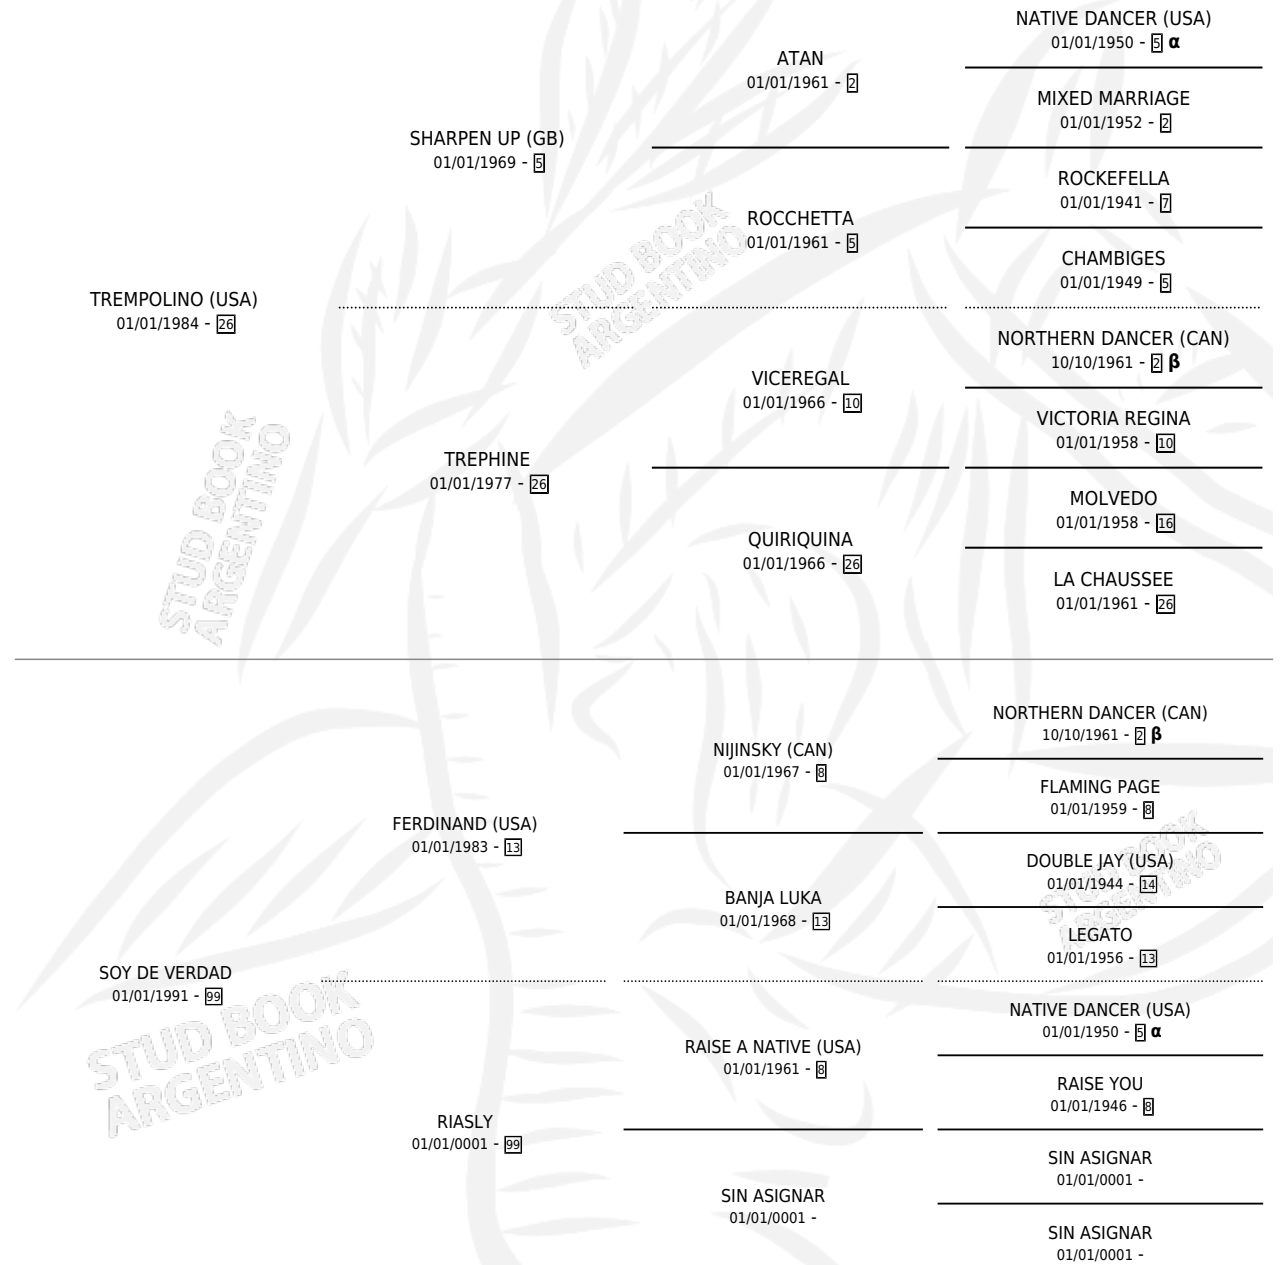

HINGIS (BRZ)

por **TREMPOLINO (USA)** y **SOY DE VERDAD** por **FERDINAND (USA)**

Brasil · Hembra · Alazan · SP · 29/07/1999
Familia 99 · Volumen web

ESTADO

TIPIFICACIÓN SANGUÍNEA	✓
TIPIFICACIÓN POR ADN	✓
PASAPORTE	X
IDENTIFICACIÓN POR MICROCHIP	X
REPRODUCTOR	✓

Lugar de nacimiento: Brasil
Criador: Extranjero

PEDIGREE

INBREEDING : **α,β**

EXPORTACIÓN / IMPORTACIÓN

FECHA	MOVIMIENTO	PAÍS
26/03/2007	EXPORTADO	BRASIL
27/10/2006	IMPORTADO	BRASIL
04/01/2006	EXPORTADO	BRASIL
13/10/2005	IMPORTADO	BRASIL

SERVICIOS

Servicios **2** / Nacimientos **0** / Efectividad **0.00%**

PADRILLO	PRODUCTO	CRIADOR	1ER SERVICIO	ÚLTIMO SERVICIO
THUNDER GULCH (USA)	∅		30/09/2006	30/09/2006
THUNDER GULCH (USA)	∅		02/09/2005	02/09/2005