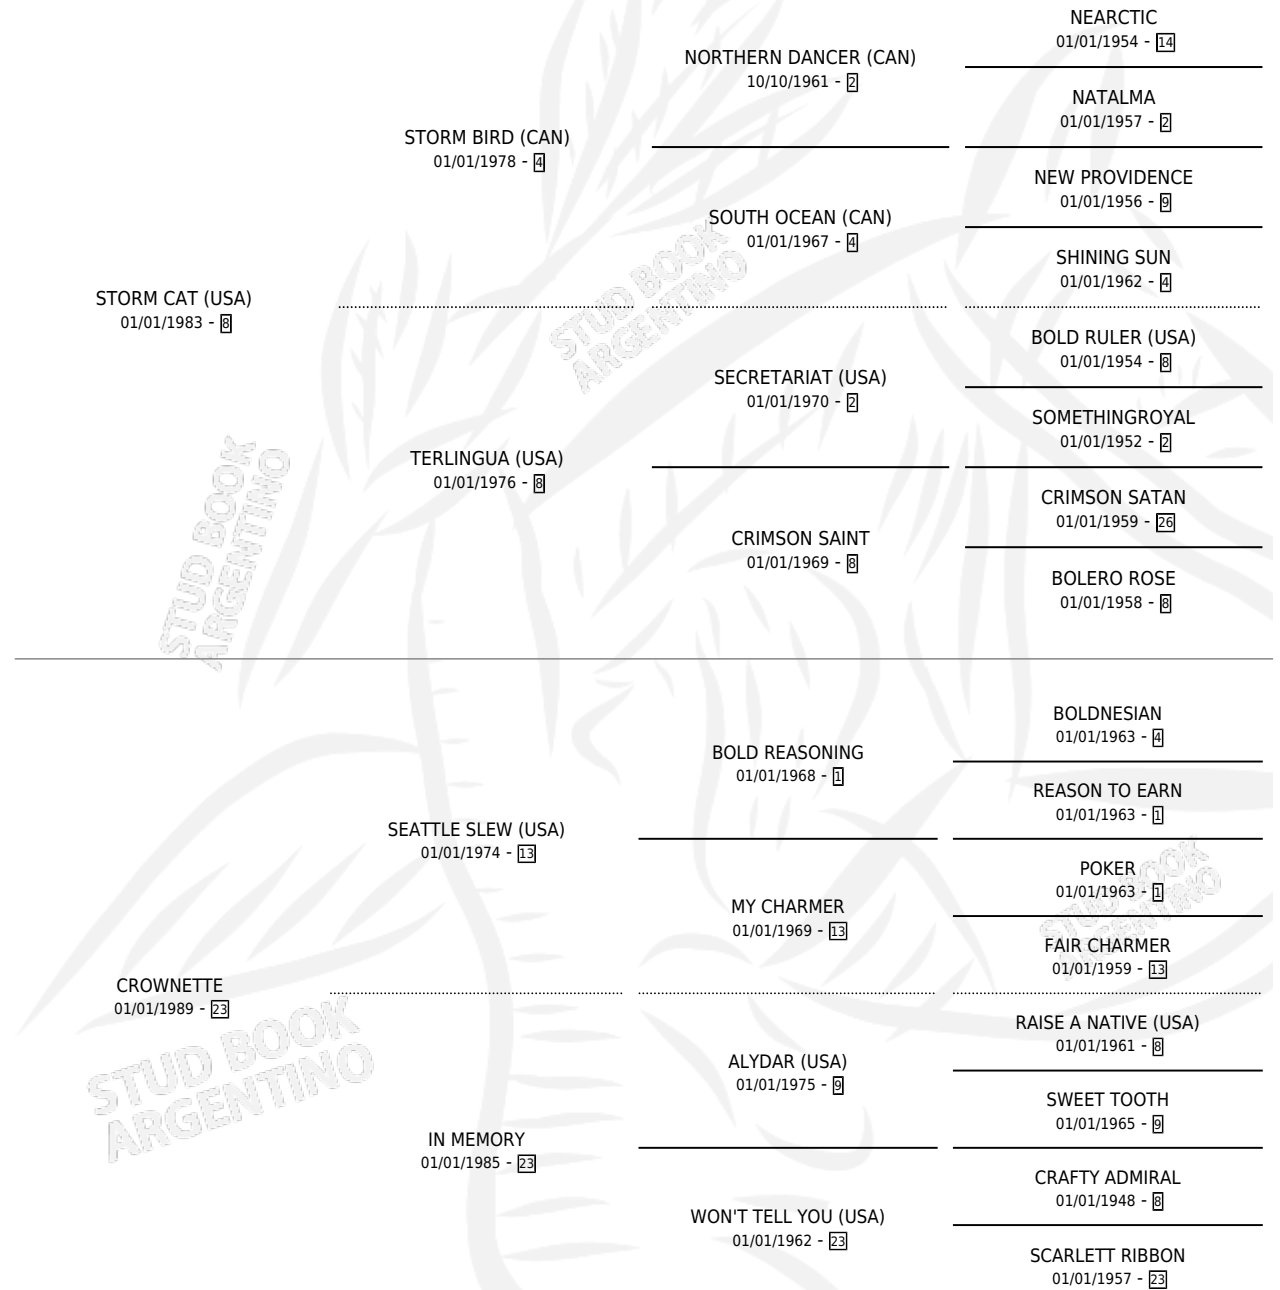

CROWNING STORM (USA)

por **STORM CAT (USA)** y **CROWNETTE** por **SEATTLE SLEW (USA)**

Estados Unidos · Macho · Zaino · SP · 13/02/1996
Familia 23-b · Volumen web

ESTADO

TIPIFICACIÓN SANGUÍNEA	✓
TIPIFICACIÓN POR ADN	✓
PASAPORTE	X
IDENTIFICACIÓN POR MICROCHIP	X
REPRODUCTOR	✓

Lugar de nacimiento: Estados Unidos

Criador: Extranjero

~

HIJOS

	MACHOS	HEMBRAS
225 NACIERON	107	118
113 CORRIERON	69	44
38 GANARON	25	13

2	1	0
GANADORES CL	GANADORES GR	GANADORES G1

PEDIGREE

EXPORTACIÓN / IMPORTACIÓN**FECHA**