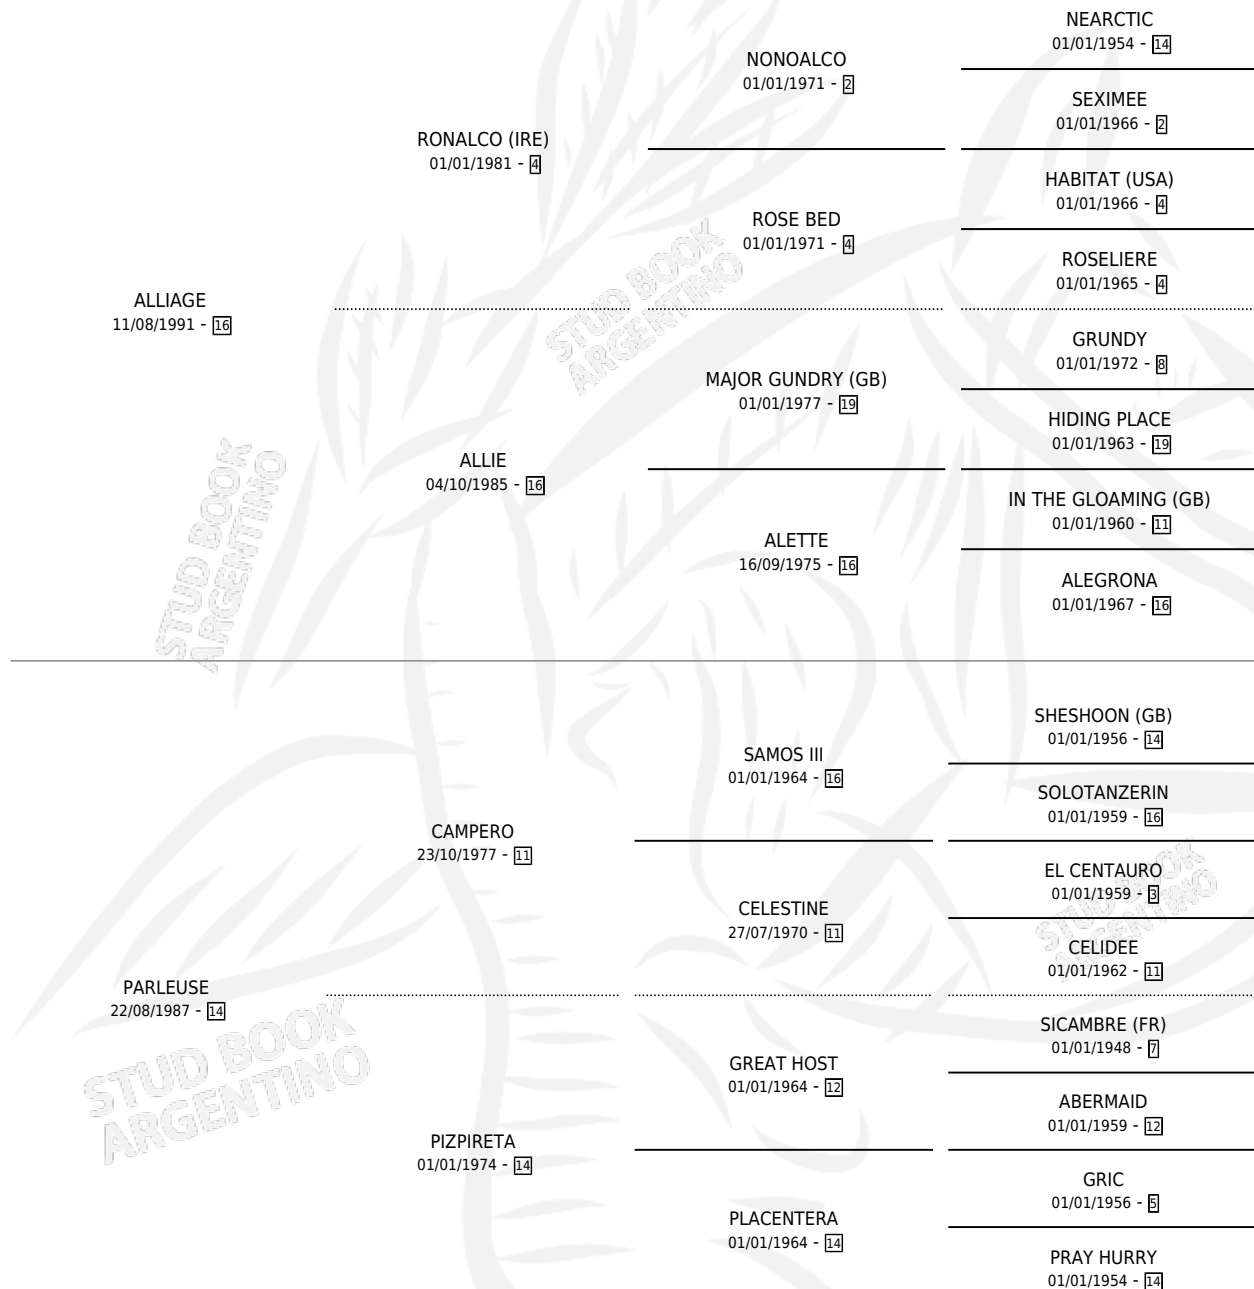

BIG JOY

por **ALLIAGE** y **PARLEUSE** por **CAMPERO**

Argentina · Hembra · Zaino · SP · 11/09/2005
Familia 14-b · Volumen 39

ESTADO

TIPIFICACIÓN SANGUÍNEA	X
TIPIFICACIÓN POR ADN	✓
PASAPORTE	✓
IDENTIFICACIÓN POR MICROCHIP	X
REPRODUCTOR	X

Lugar de nacimiento: Don Goyo

Criador: Selem Cache Marcos Eduardo

PEDIGREE