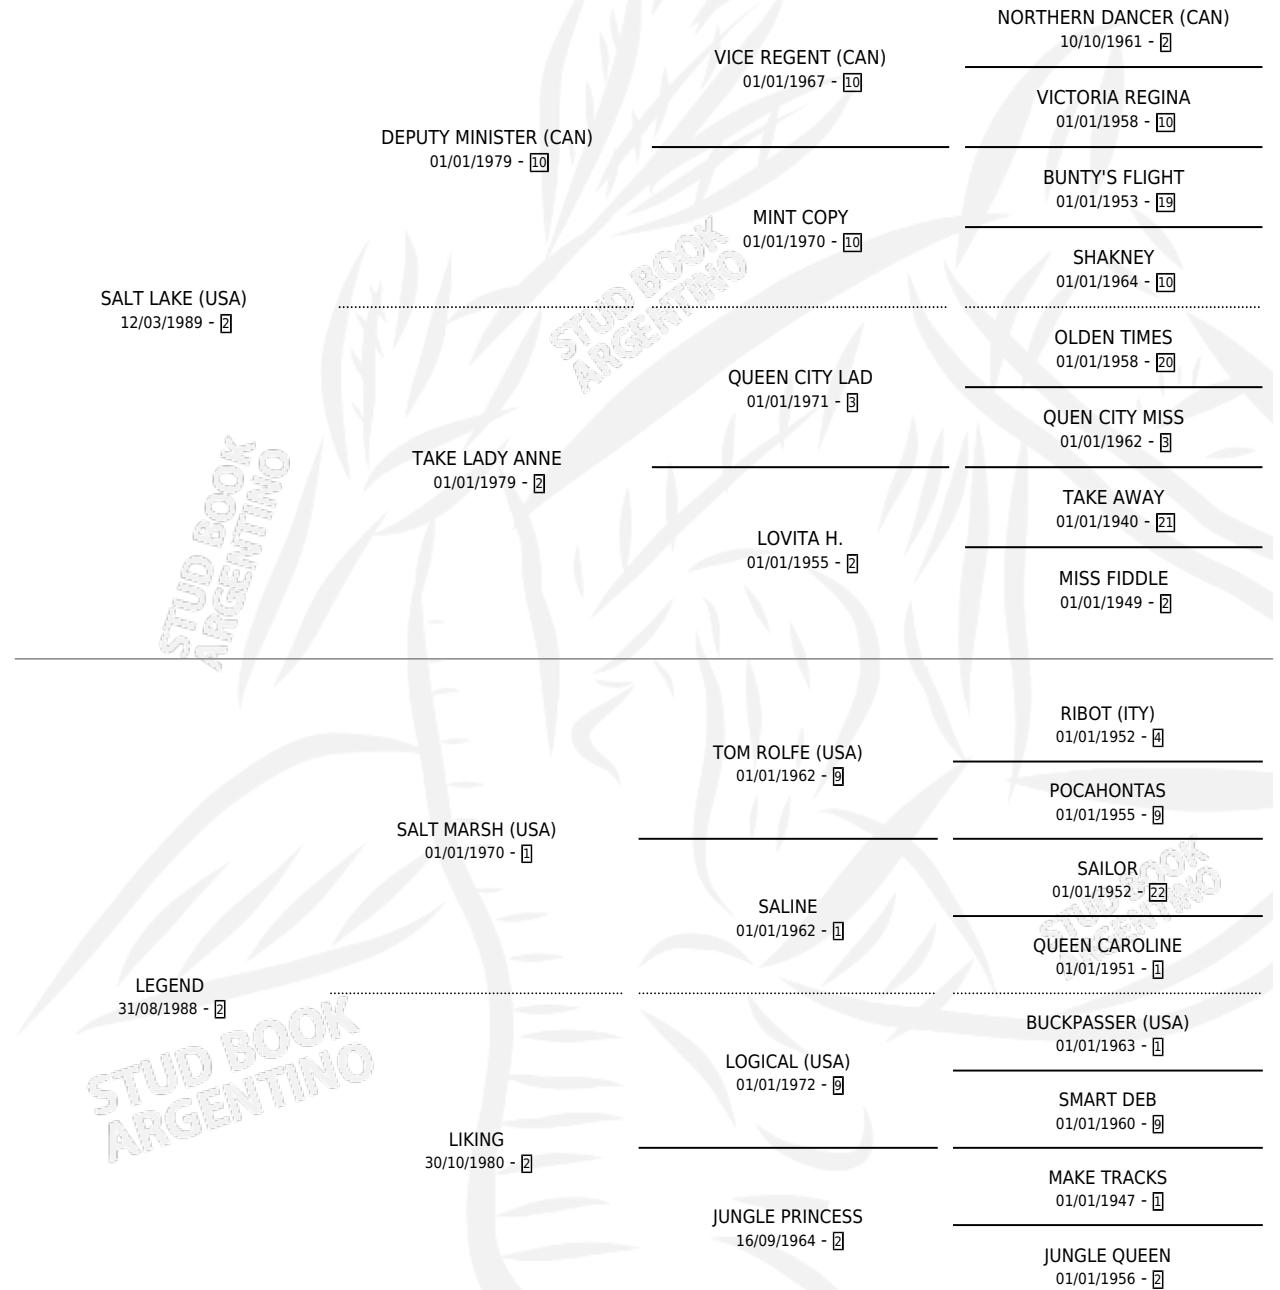

BUENA MEZCLA

por SALT LAKE (USA) y LEGEND por SALT MARSH (USA)

Argentina · Hembra · Alazan · SP · 29/09/2005
Familia 2-g · Volumen 39

ESTADO

TIPIFICACIÓN SANGUÍNEA	X
TIPIFICACIÓN POR ADN	X
PASAPORTE	X
IDENTIFICACIÓN POR MICROCHIP	X
REPRODUCTOR	X

Lugar de nacimiento: La Quebrada
Criador: Green And Black

PEDIGREE

BUENA MEZCLA

Datos oficiales del Stud Book Argentino

Documento generado el 08/05/2026

studbook.org.ar