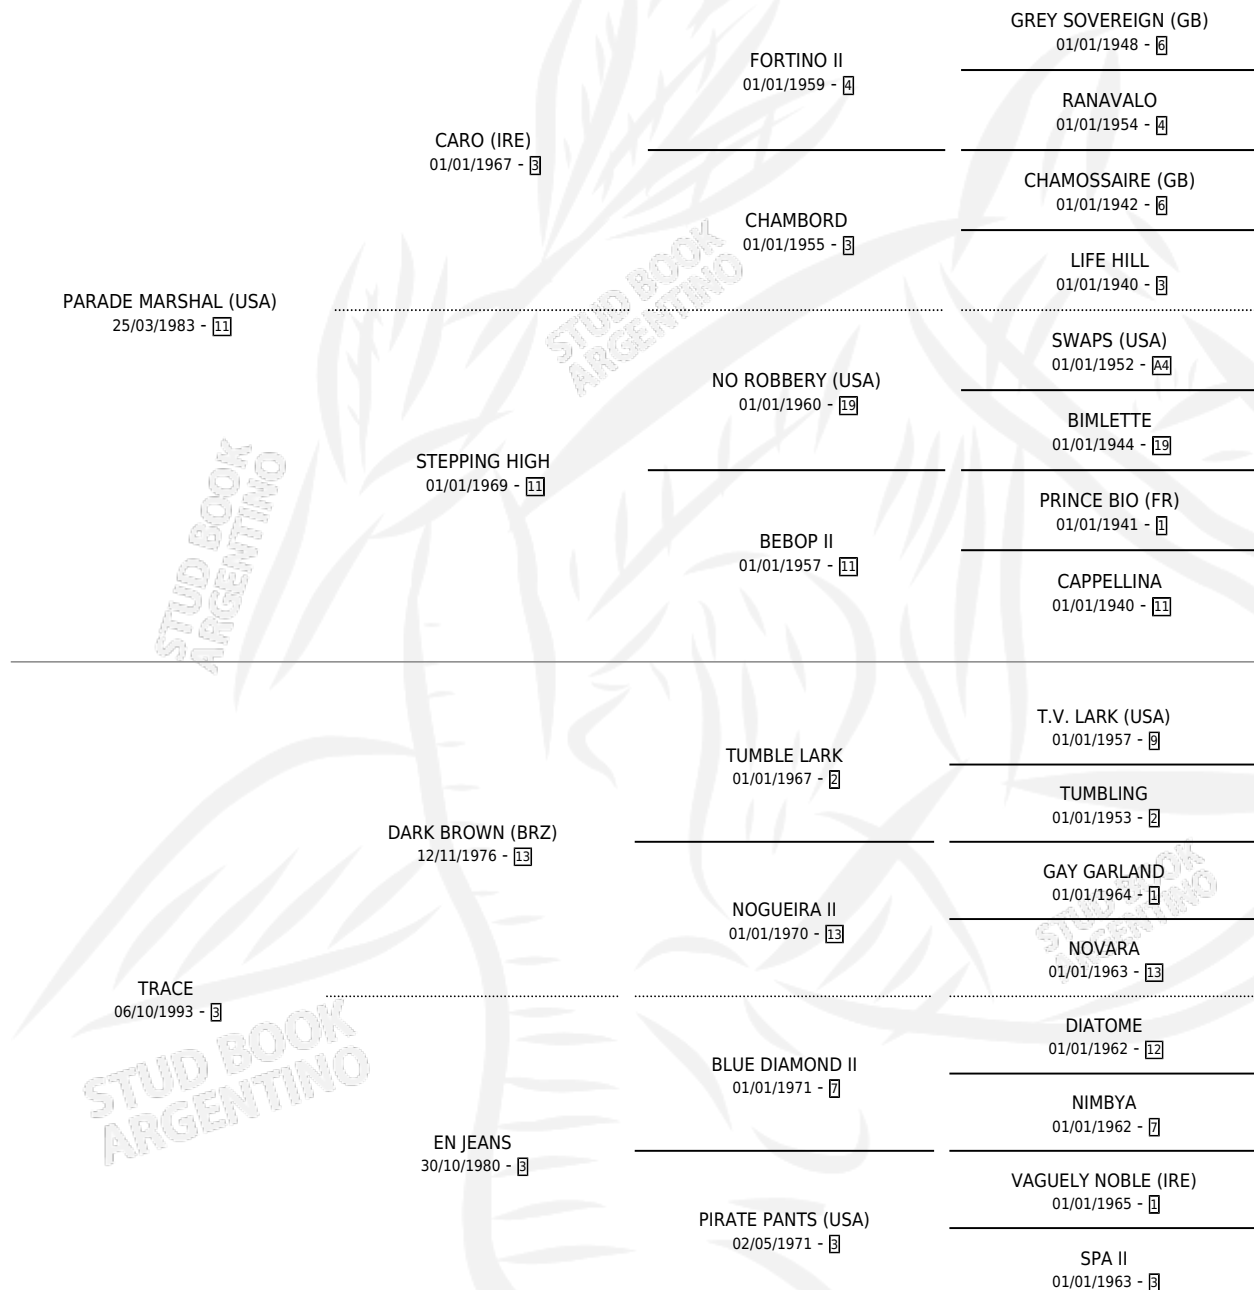

DECANAS PARADE

por **PARADE MARSHAL (USA)** y **TRACE** por **DARK BROWN (BRZ)**

Argentina · Hembra · Zaino Negro · SP · 02/09/2005
Familia 3-h · Volumen 39

ESTADO

TIPIFICACIÓN SANGUÍNEA	X
TIPIFICACIÓN POR ADN	✓
PASAPORTE	✓
IDENTIFICACIÓN POR MICROCHIP	X
REPRODUCTOR	✓

Lugar de nacimiento: Chimpay
Criador: Chimpay

~

HIJOS

	MACHOS	HEMBRAS
8 NACIERON	1	7
4 CORRIERON	1	3
3 GANARON	1	2
0 GANADORES CL	0 GANADORES GR	0 GANADORES G1

PEDIGREE

CAMPAÑA

Solo carreras oficiales de Argentina