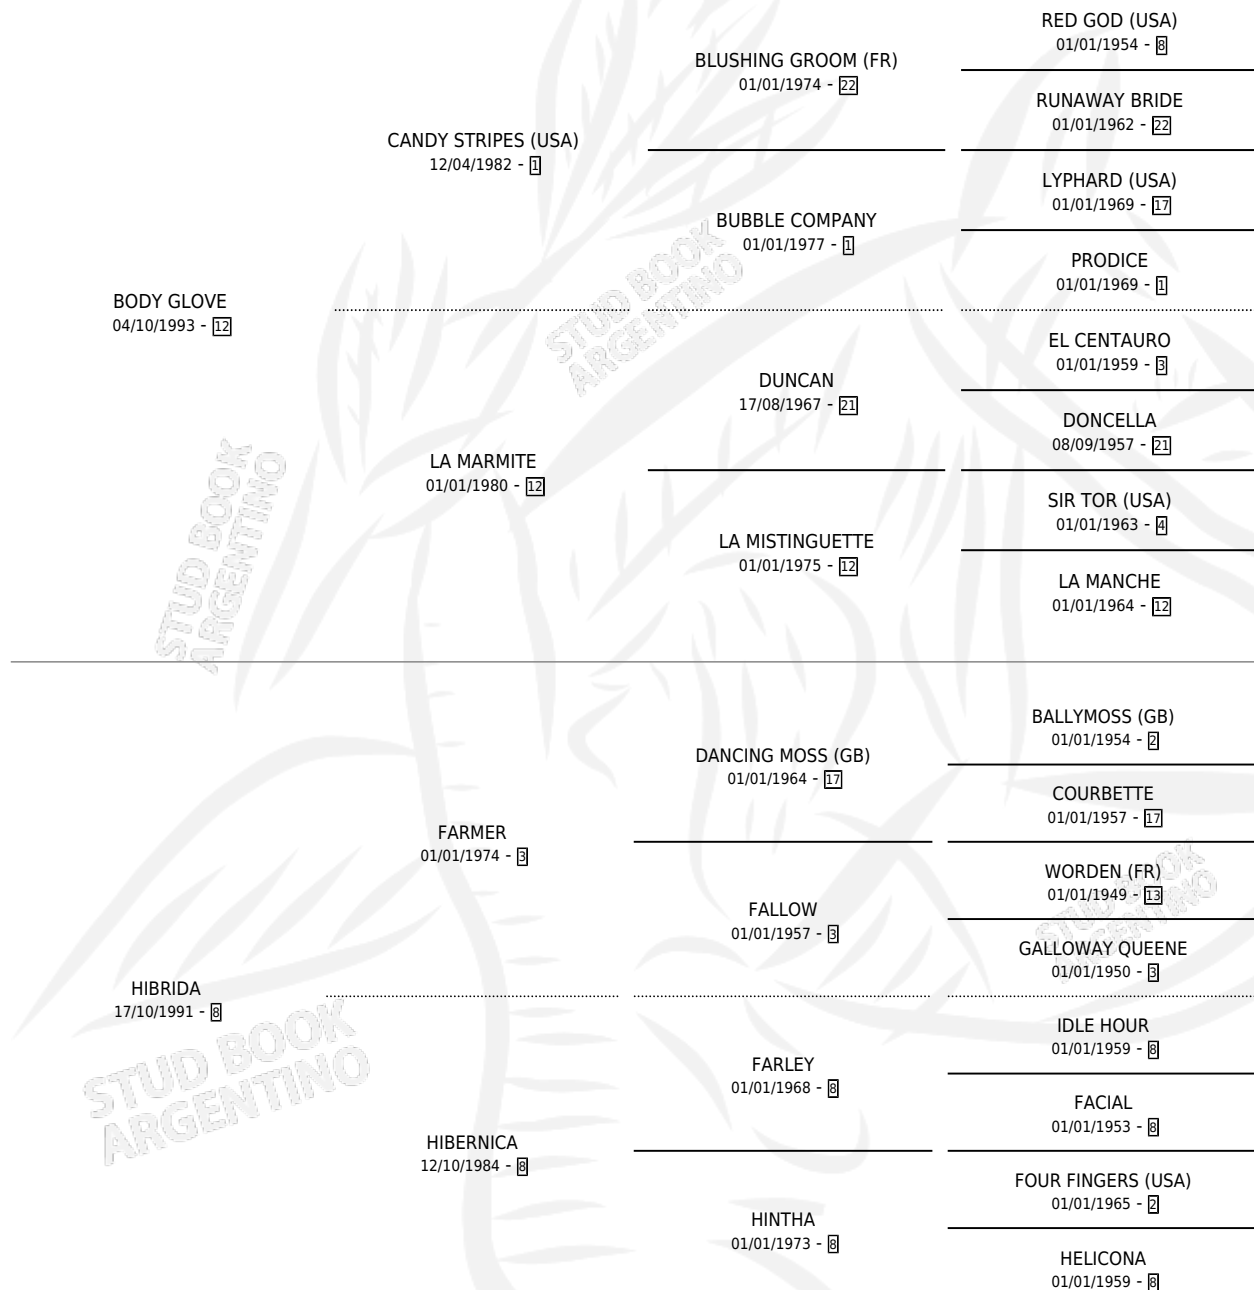

BRIDAS GLOVE

por **BODY GLOVE** y **HIBRIDA** por **FARMER**

Argentina · Hembra · Alazan · SP · 07/09/2005
Familia 8-j · Volumen 39

ESTADO

TIPIFICACIÓN SANGUÍNEA	X
TIPIFICACIÓN POR ADN	✓
PASAPORTE	X
IDENTIFICACIÓN POR MICROCHIP	X
REPRODUCTOR	✓

Lugar de nacimiento: Chimpay

Criador: Chimpay

PEDIGREE

CAMPAÑA

Solo carreras oficiales de Argentina

POR EDAD

EDAD	CC	1°	2°	3°	4°	5°	NP	CLC	CLG	CLCG1	CLGG1	IMPORTE	GANANCIA / CC
3 AÑOS	5	0	3	0	0	0	2	0	0	0	0	\$17,650	\$3,530
4 AÑOS	5	3	0	0	1	0	1	0	0	0	0	\$57,900	\$11,580
5 AÑOS	8	0	3	0	1	1	3	0	0	0	0	\$29,200	\$3,650
6 AÑOS	7	0	1	1	0	1	4	0	0	0	0	\$12,950	\$1,850
TOTALES	25	3	7	1	2	2	10	0	0	0	0	\$117,700	\$4,708
%		12.0%	28.0%	4.0%	8.0%	8.0%	40.0%	0.0%	0.0%	0.0%	0.0%		

Ganadora de 3 carreras en San Isidro y Palermo - \$117,700, a los 4 años.

POR DISTANCIA

HIPODROMO	CC	1°	2°	3°	4°	5°	NP	CLC	CLG	CLCG1	CLGG1	IMPORTE
LA PLATA	2	0	1	0	0	0	1	0	0	0	0	\$6,450
1300 MTS	1	0	0	0	0	0	1	0	0	0	0	\$0
1200 MTS	1	0	1	0	0	0	0	0	0	0	0	\$6,450
SAN ISIDRO	10	2	2	1	2	0	3	0	0	0	0	\$61,350
1400 MTS	4	1	0	0	1	0	2	0	0	0	0	\$21,100
1200 MTS	4	0	2	1	0	0	1	0	0	0	0	\$19,350
1600 MTS	2	1	0	0	1	0	0	0	0	0	0	\$20,900
PALERMO	13	1	4	0	0	2	6	0	0	0	0	\$49,900
1400 MTS	9	1	2	0	0	2	4	0	0	0	0	\$38,900
1200 MTS	4	0	2	0	0	0	2	0	0	0	0	\$11,000