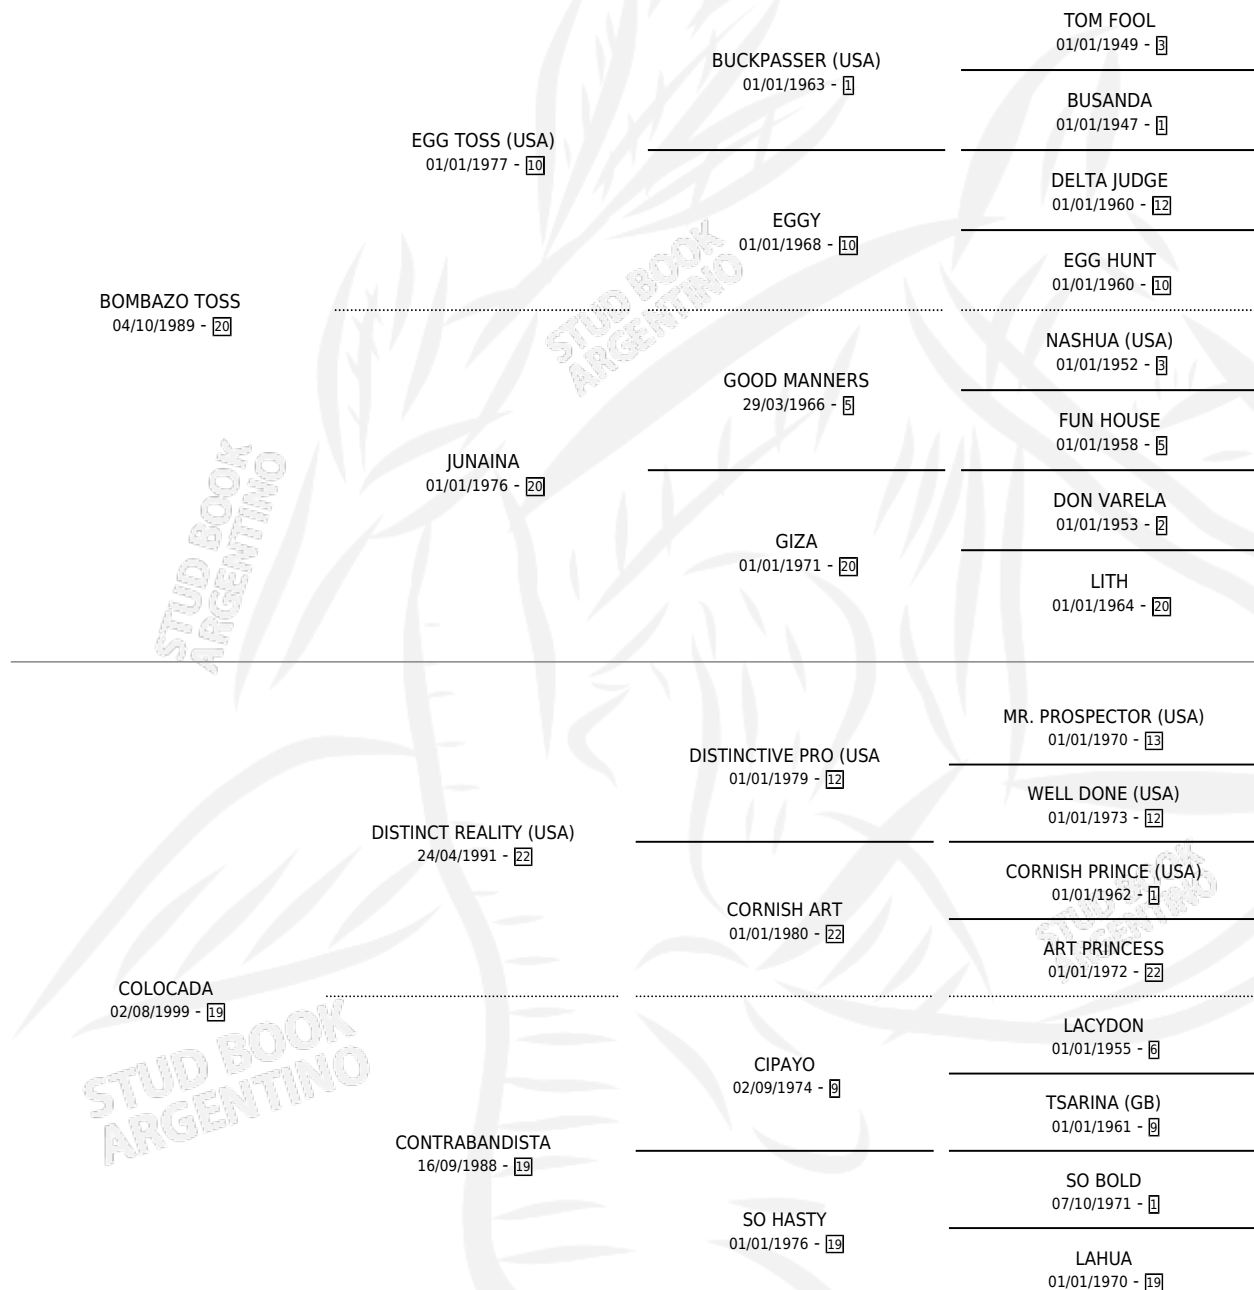

BOMBA ARGENTINA

por **BOMBAZO TOSS** y **COLOCADA** por **DISTINCT REALITY (USA)**

Argentina · Hembra · Zaino · SP · 20/09/2005
Familia 19-c · Volumen 39

ESTADO

TIPIFICACIÓN SANGUÍNEA	X
TIPIFICACIÓN POR ADN	✓
PASAPORTE	X
IDENTIFICACIÓN POR MICROCHIP	X
REPRODUCTOR	✓

Lugar de nacimiento: San Remigio
Criador: De la Serna Jorge Manuel

~

HIJOS

	MACHOS	HEMBRAS
1 NACIERON	0	1
SIN ACTUACIONES		

PEDIGREE

CAMPAÑA

Solo carreras oficiales de Argentina

POR EDAD