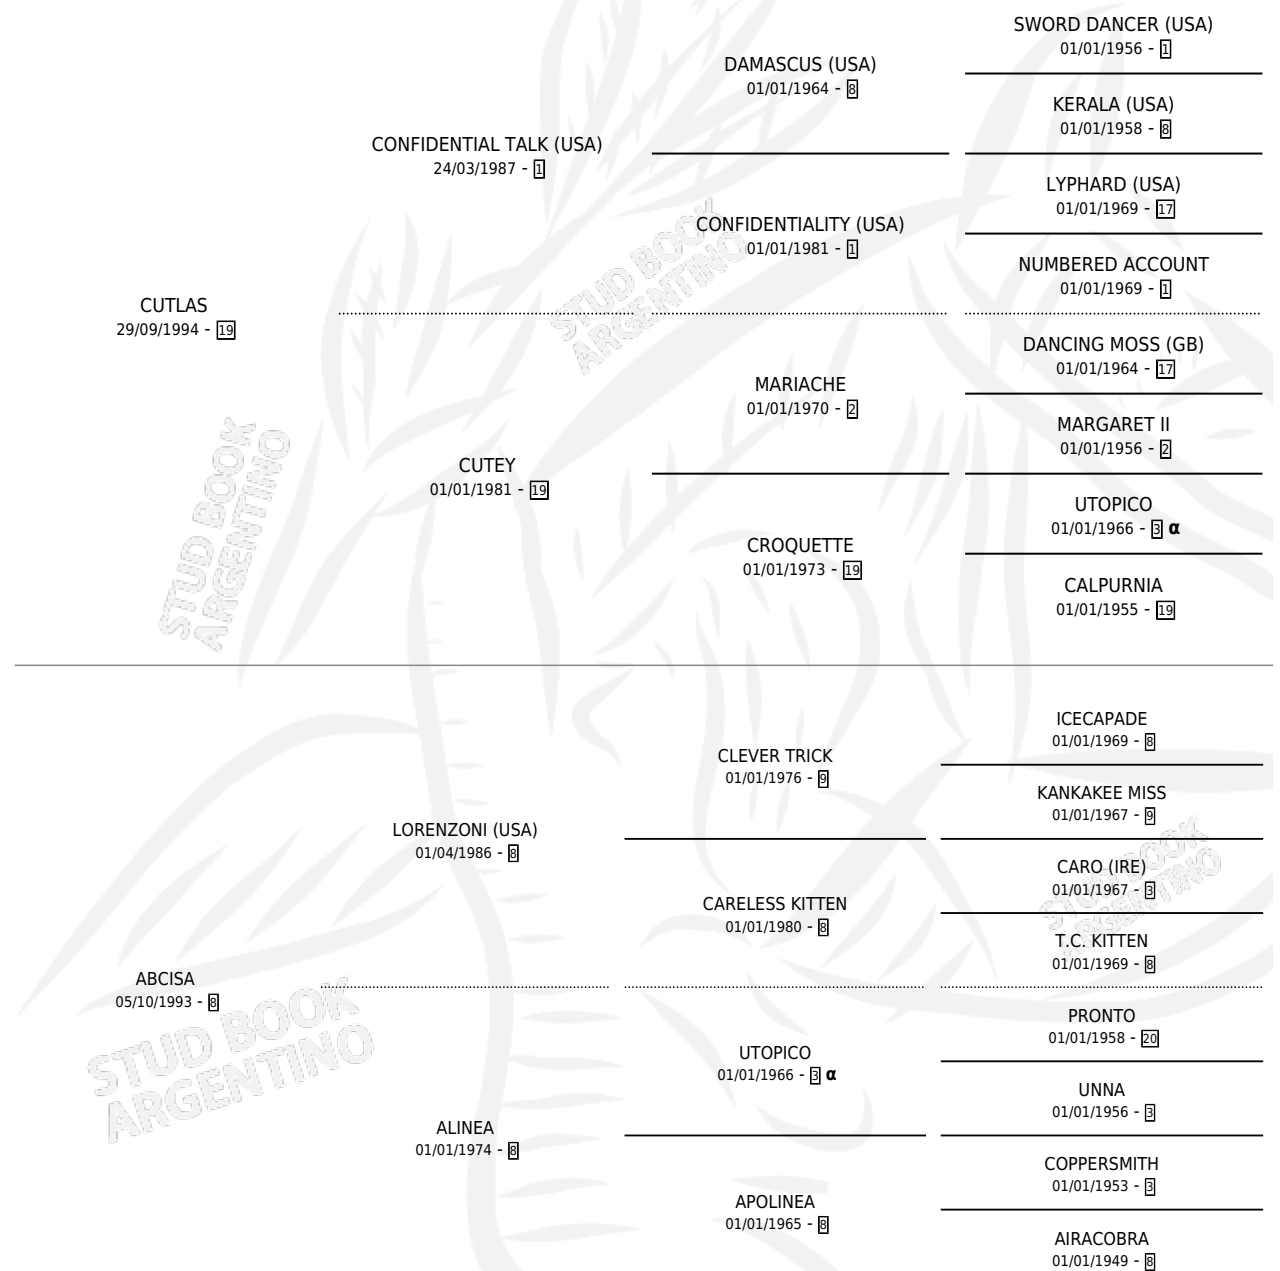

CLASS LIFE

por CUTLAS y ABCISA por LORENZONI (USA)

Argentina · Macho · Zaino · SP · 06/10/2005
Familia 8-g · Volumen 39

ESTADO

TIPIFICACIÓN SANGUÍNEA	X
TIPIFICACIÓN POR ADN	✓
PASAPORTE	X
IDENTIFICACIÓN POR MICROCHIP	X
REPRODUCTOR	X

Lugar de nacimiento: La Campana

Criador: Sin dato

PEDIGREE

INBREEDING : α

CAMPAÑA

Solo carreras oficiales de Argentina

POR EDAD

EDAD	CC	1°	2°	3°	4°	5°	NP	CLC	CLG	CLCG1	CLGG1	IMPORTE	GANANCIA / CC
2 AÑOS	1	0	0	0	0	0	1	0	0	0	0	\$0	\$0
3 AÑOS	4	0	0	0	0	0	4	0	0	0	0	\$0	\$0
4 AÑOS	1	0	0	0	0	0	1	0	0	0	0	\$0	\$0
TOTALES	6	0	0	0	0	0	6	0	0	0	0	\$0	\$0
%		0.0%	0.0%	0.0%	0.0%	0.0%	100%	0.0%	0.0%	0.0%	0.0%		

No placés en Palermo y San Isidro en 6 carreras disputadas.

POR DISTANCIA

HIPODROMO	CC	1°	2°	3°	4°	5°	NP	CLC	CLG	CLCG1	CLGG1	IMPORTE
PALERMO	5	0	0	0	0	0	5	0	0	0	0	\$0
1000 MTS	5	0	0	0	0	0	5	0	0	0	0	\$0
SAN ISIDRO	1	0	0	0	0	0	1	0	0	0	0	\$0
1000 MTS	1	0	0	0	0	0	1	0	0	0	0	\$0