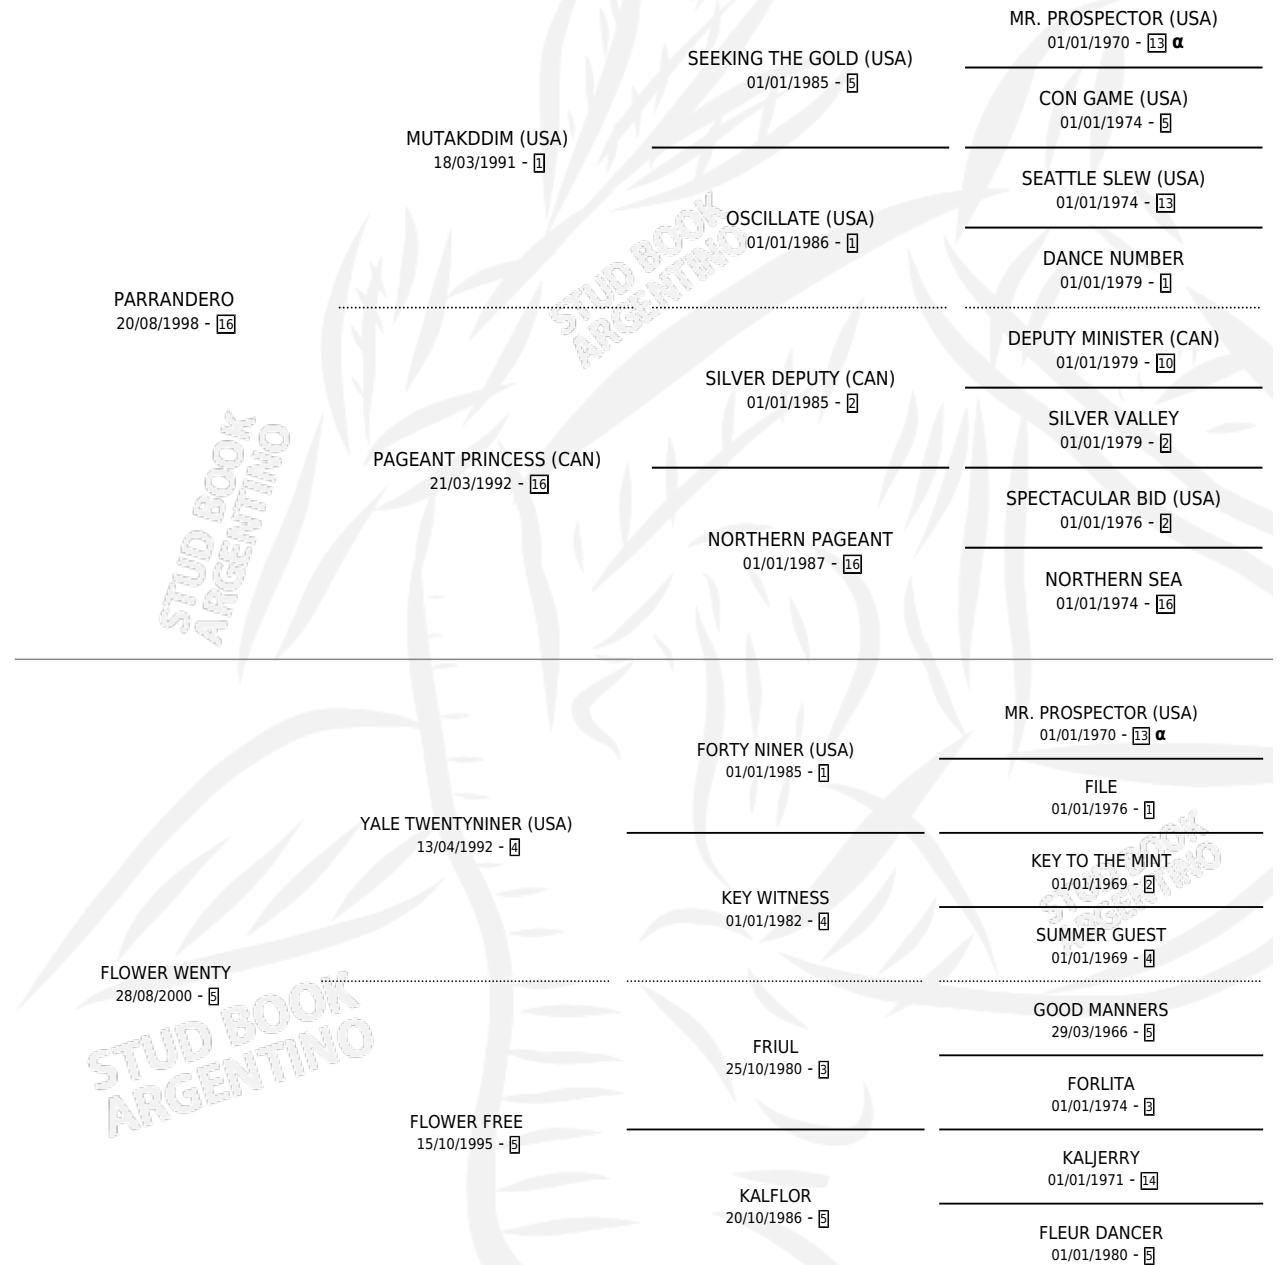

# TOPALOV

por **PARRANDERO** y **FLOWER WENTY** por **YALE TWENTYNINER (USA)**

Argentina · Macho · Alazan · SP · 05/10/2005  
Familia 5-e · Volumen 39

## ESTADO

TIPIFICACIÓN SANGUÍNEA	X
TIPIFICACIÓN POR ADN	X
PASAPORTE	X
IDENTIFICACIÓN POR MICROCHIP	X
REPRODUCTOR	X

**Lugar de nacimiento:** La Campana  
**Criador:** Sin dato

## PEDIGREE

INBREEDING : α