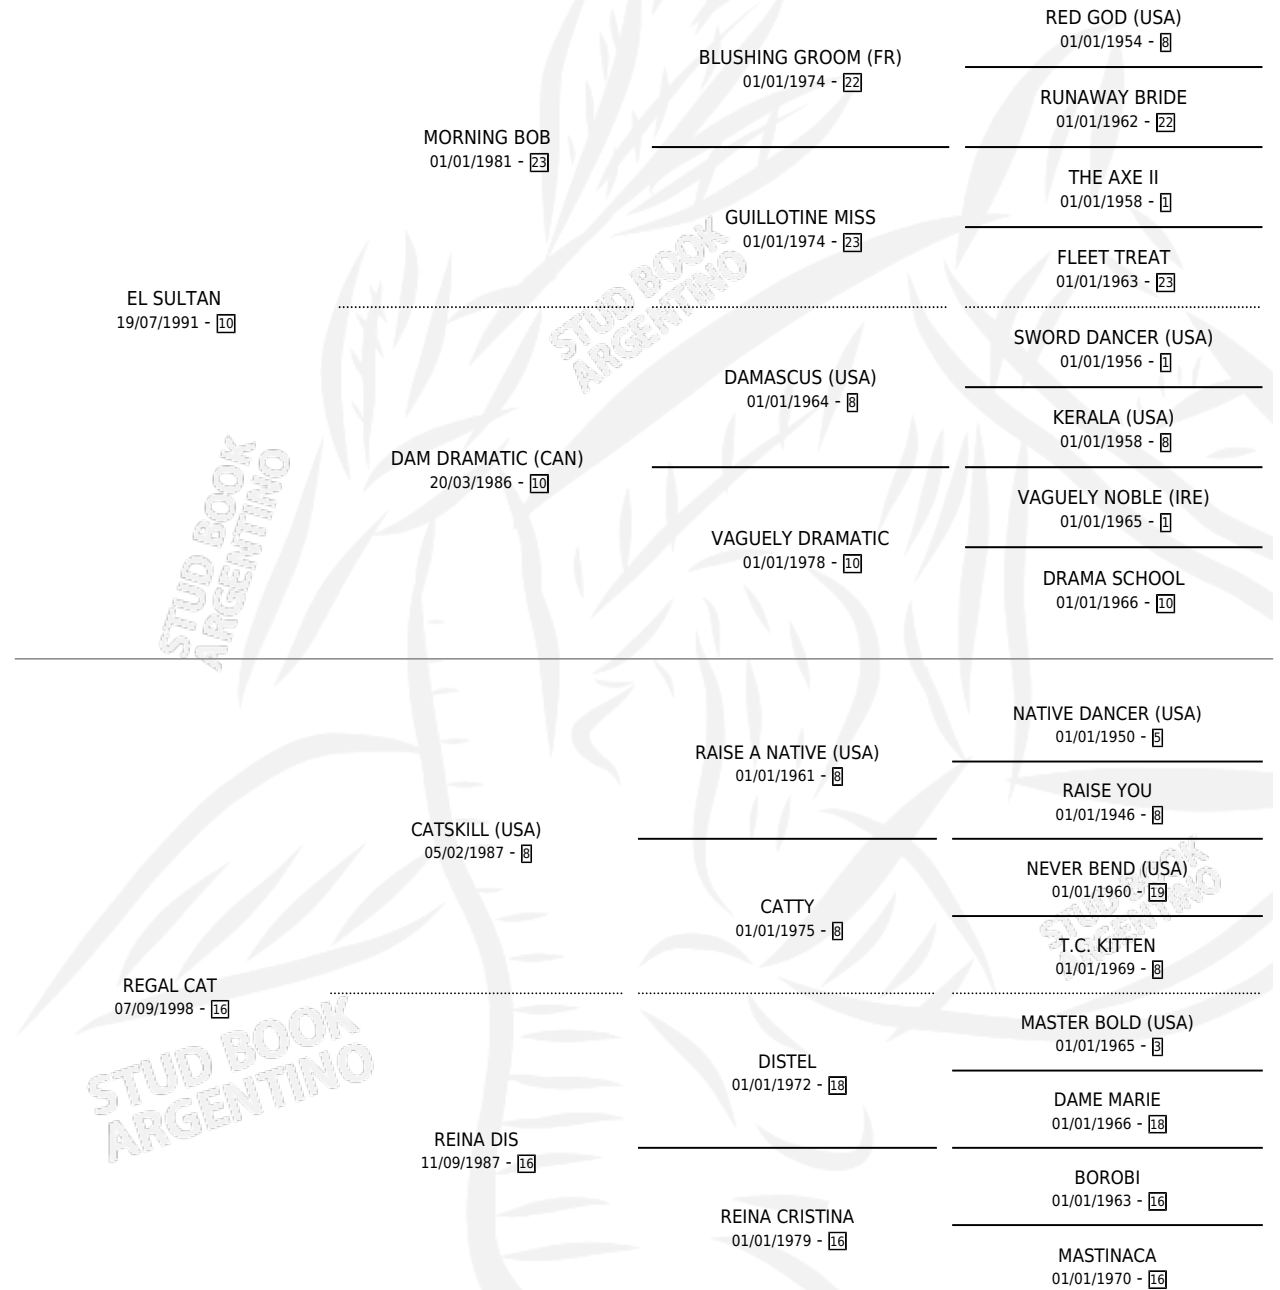

MAGO SUL

por EL SULTAN y REGAL CAT por CATSKILL (USA)

Argentina · Macho · Tordillo · SP · 01/10/2005
Familia 16-c · Volumen 39

ESTADO

TIPIFICACIÓN SANGUÍNEA	X
TIPIFICACIÓN POR ADN	✓
PASAPORTE	X
IDENTIFICACIÓN POR MICROCHIP	X
REPRODUCTOR	X

Lugar de nacimiento: Vikeda

Criador: La Viryinia

PEDIGREE