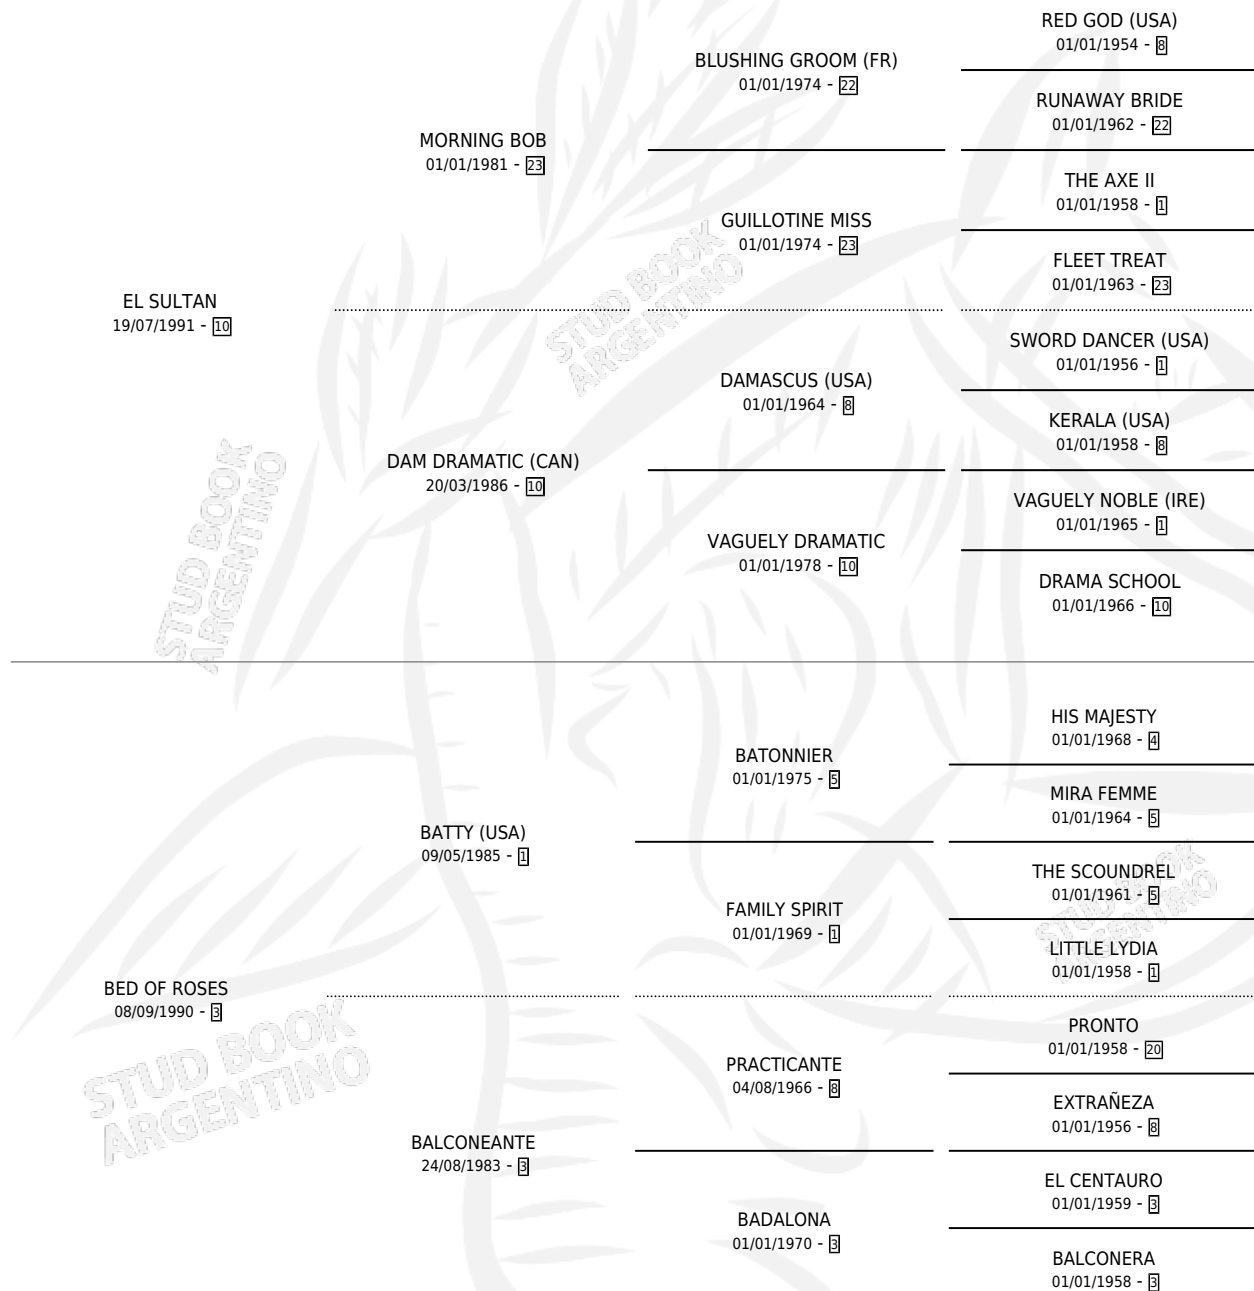

SUL ROSE

por **EL SULTAN** y **BED OF ROSES** por **BATTY (USA)**

Argentina · Hembra · Tordillo · SP · 05/09/2005
Familia 3-g · Volumen 39

ESTADO

TIPIFICACIÓN SANGUÍNEA	X
TIPIFICACIÓN POR ADN	✓
PASAPORTE	X
IDENTIFICACIÓN POR MICROCHIP	X
REPRODUCTOR	✓

Lugar de nacimiento: Vikeda

Criador: Sin dato

PEDIGREE