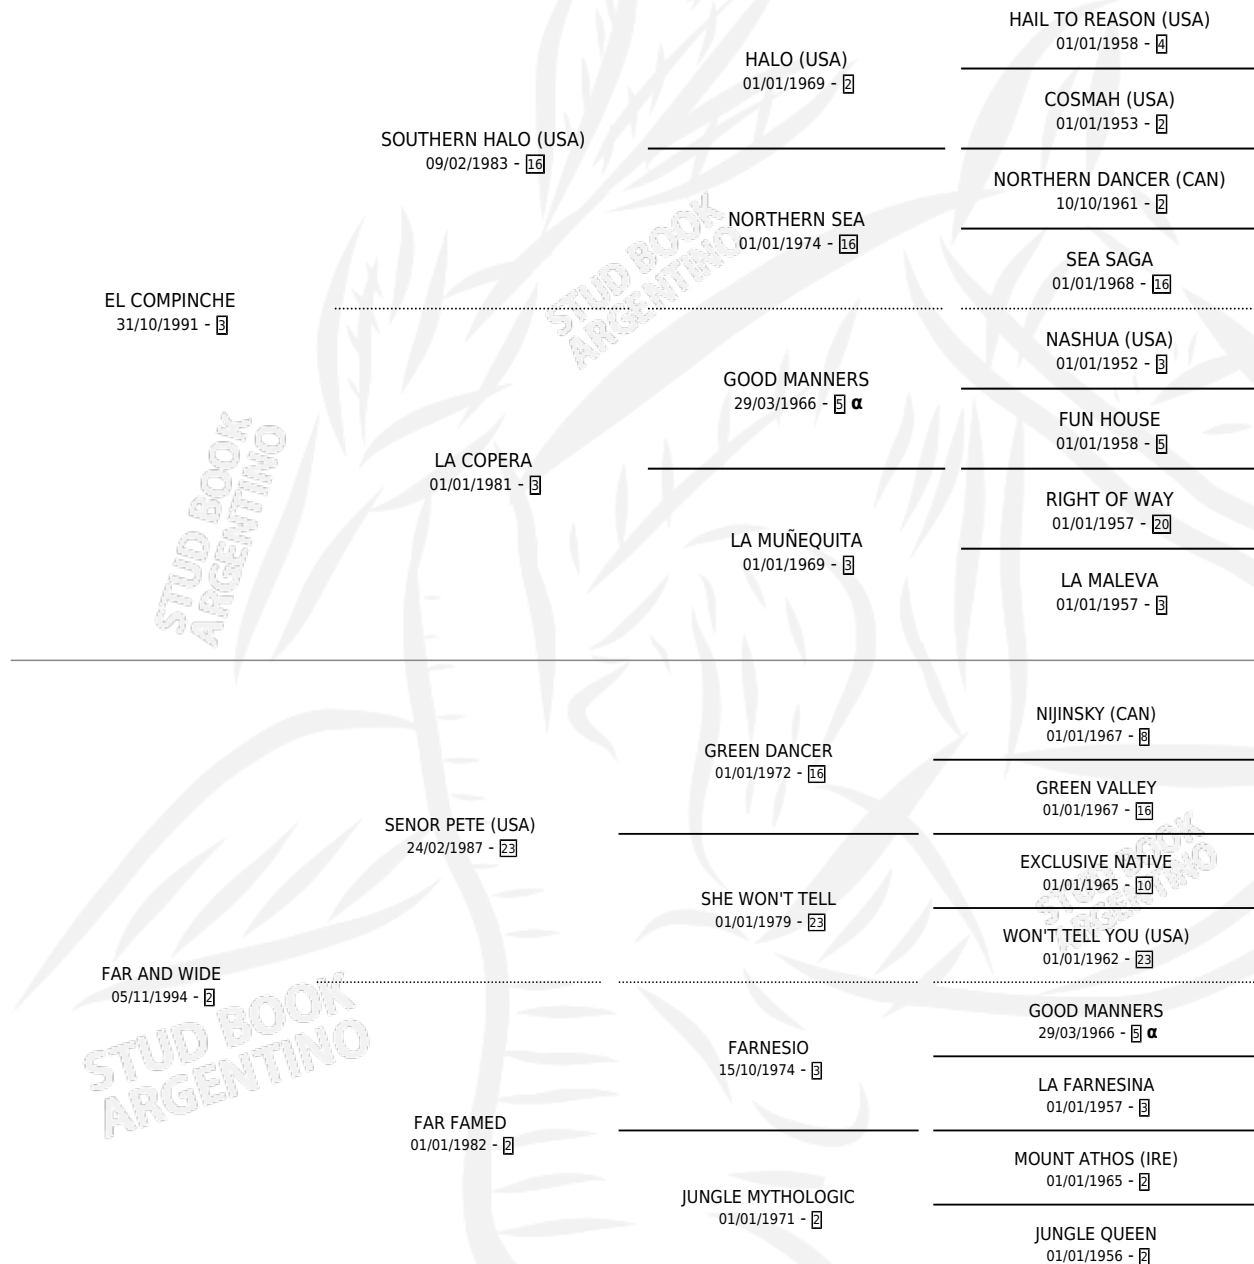

FAR AND MAGIC

por EL COMPINCHE y FAR AND WIDE por SENOR PETE (USA)

Argentina · Hembra · Zaino · SP · 11/09/2005
Familia 2-g · Volumen 39

ESTADO

TIPIFICACIÓN SANGUÍNEA	✓
TIPIFICACIÓN POR ADN	✓
PASAPORTE	X
IDENTIFICACIÓN POR MICROCHIP	X
REPRODUCTOR	✓

Lugar de nacimiento: Campo particular
Criador: Sabadell Ruben Daniel

PEDIGREE

INBREEDING : α