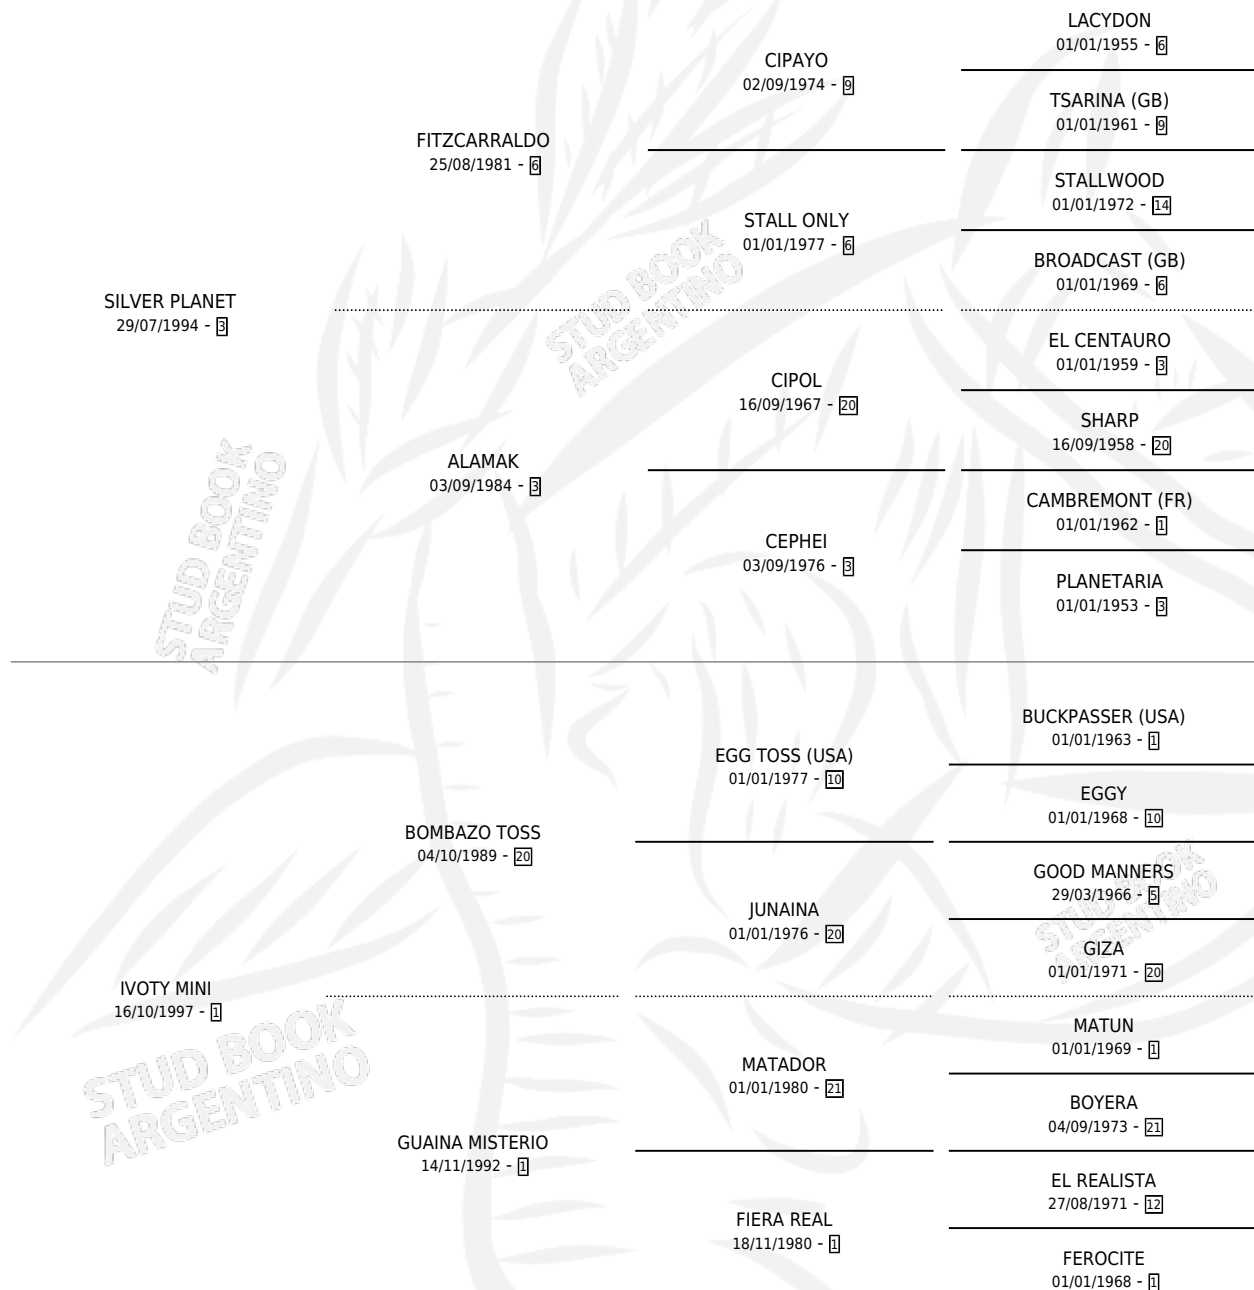

WICHI VALIENTE

por SILVER PLANET y IVOTY MINI por BOMBAZO TOSS

Argentina · Hembra · Alazan · SP · 15/09/2005
Familia 1-r · Volumen 39

ESTADO

TIPIFICACIÓN SANGUÍNEA	X
TIPIFICACIÓN POR ADN	✓
PASAPORTE	X
IDENTIFICACIÓN POR MICROCHIP	X
REPRODUCTOR	X

Lugar de nacimiento: San Lorenzo de Areco

Criador: Manson Jorge

PEDIGREE