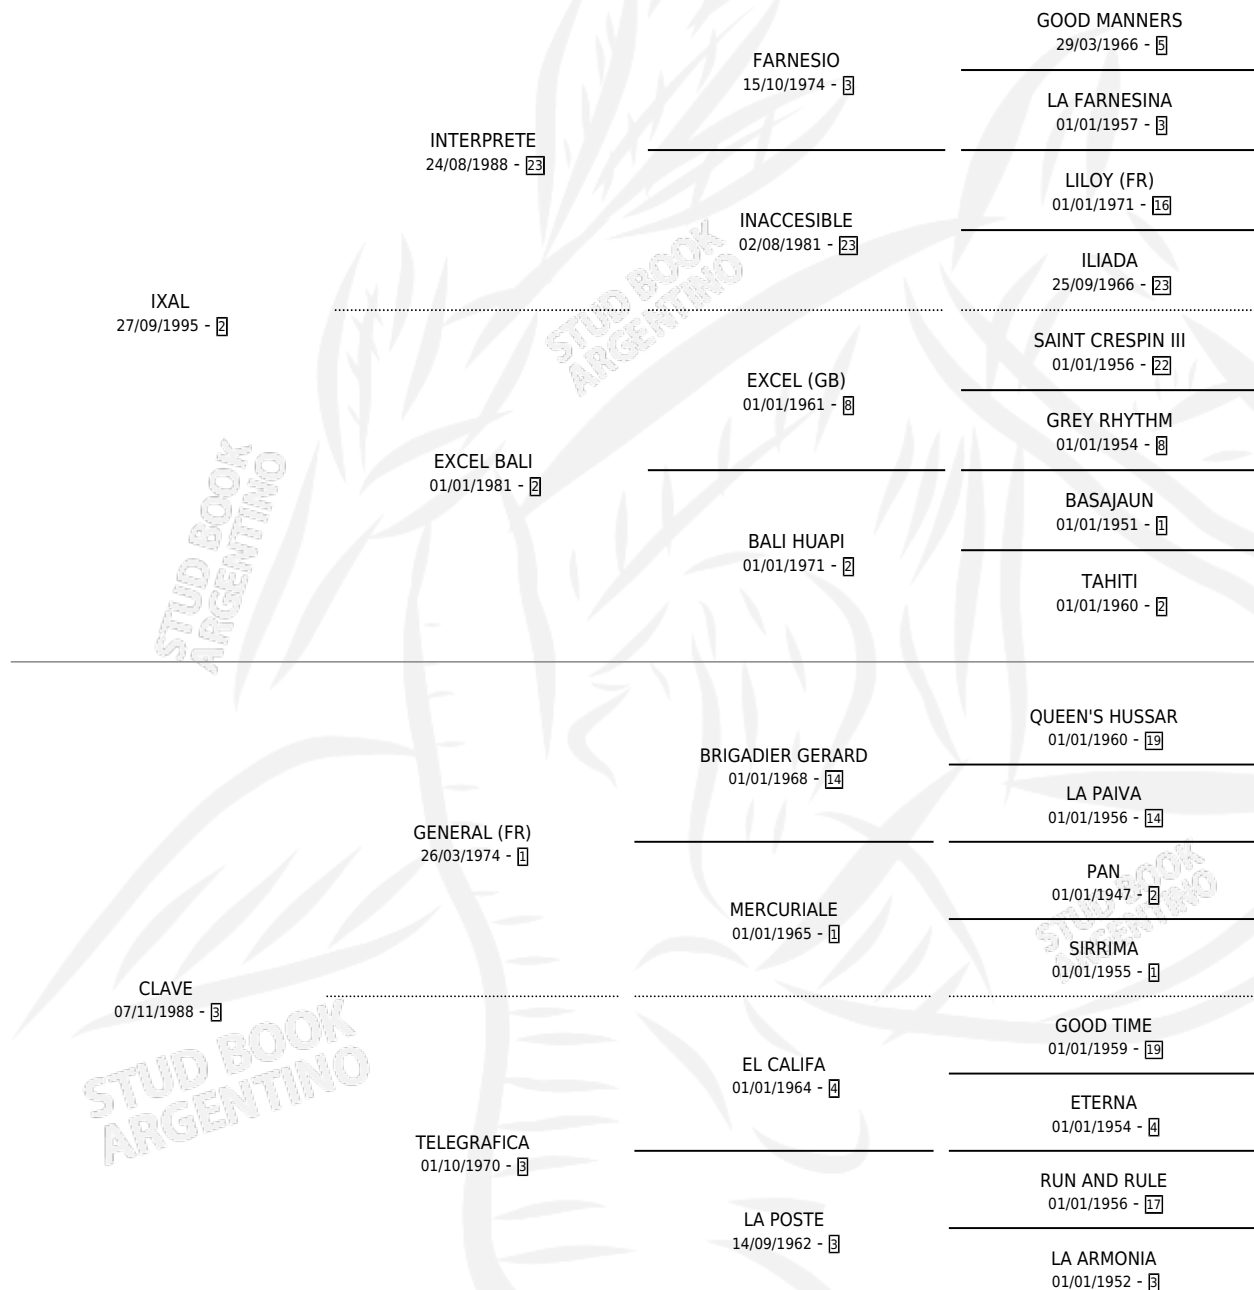

Lugar de nacimiento: La Esperanza

Criador: Thompson Normando Erico y Establecimiento El Rosillo S A

~

HIJOS

	MACHOS	HEMBRAS
5 NACIERON	5	0
SIN ACTUACIONES		

PEDIGREE

CAMPAÑA

Solo carreras oficiales de Argentina