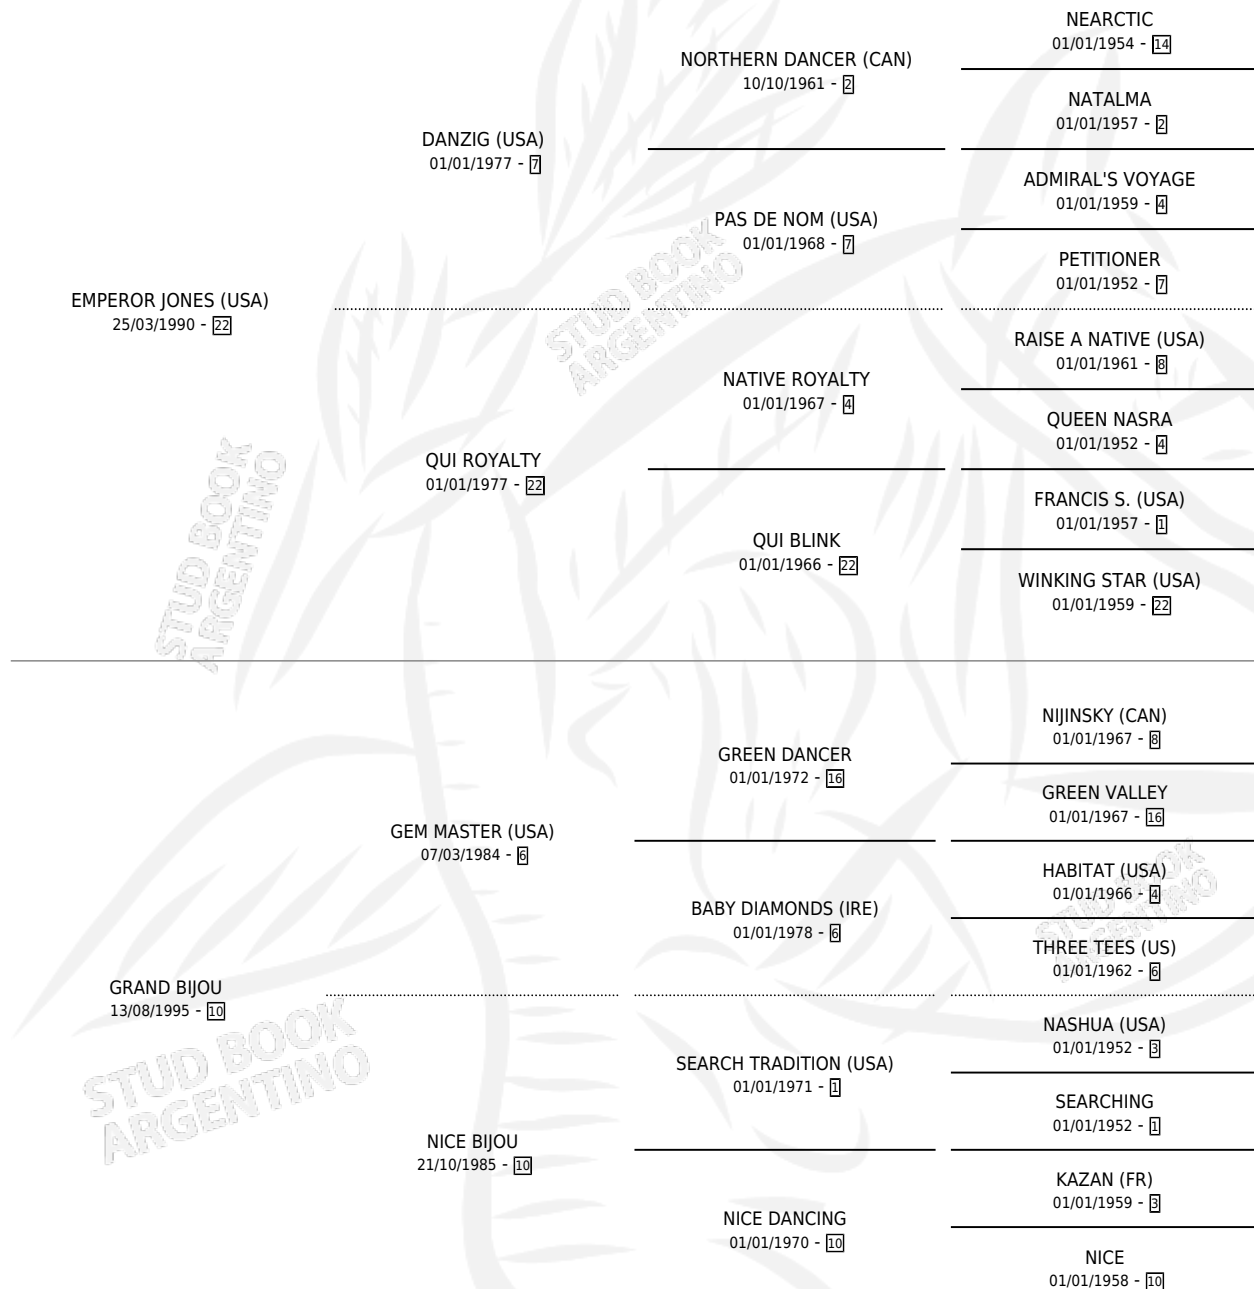

BIGNESS EMPEROR

por **EMPEROR JONES (USA)** y **GRAND BIJOU** por **GEM MASTER (USA)**

Argentina · Macho · Zaino · SP · 11/09/2005
Familia 10 · Volumen 39

ESTADO

TIPIFICACIÓN SANGUÍNEA	X
TIPIFICACIÓN POR ADN	✓
PASAPORTE	X
IDENTIFICACIÓN POR MICROCHIP	X
REPRODUCTOR	✓

Lugar de nacimiento: Firmamento
Criador: Firmamento

~

HIJOS

	MACHOS	HEMBRAS
1 NACIERON	1	0
SIN ACTUACIONES		

PEDIGREE