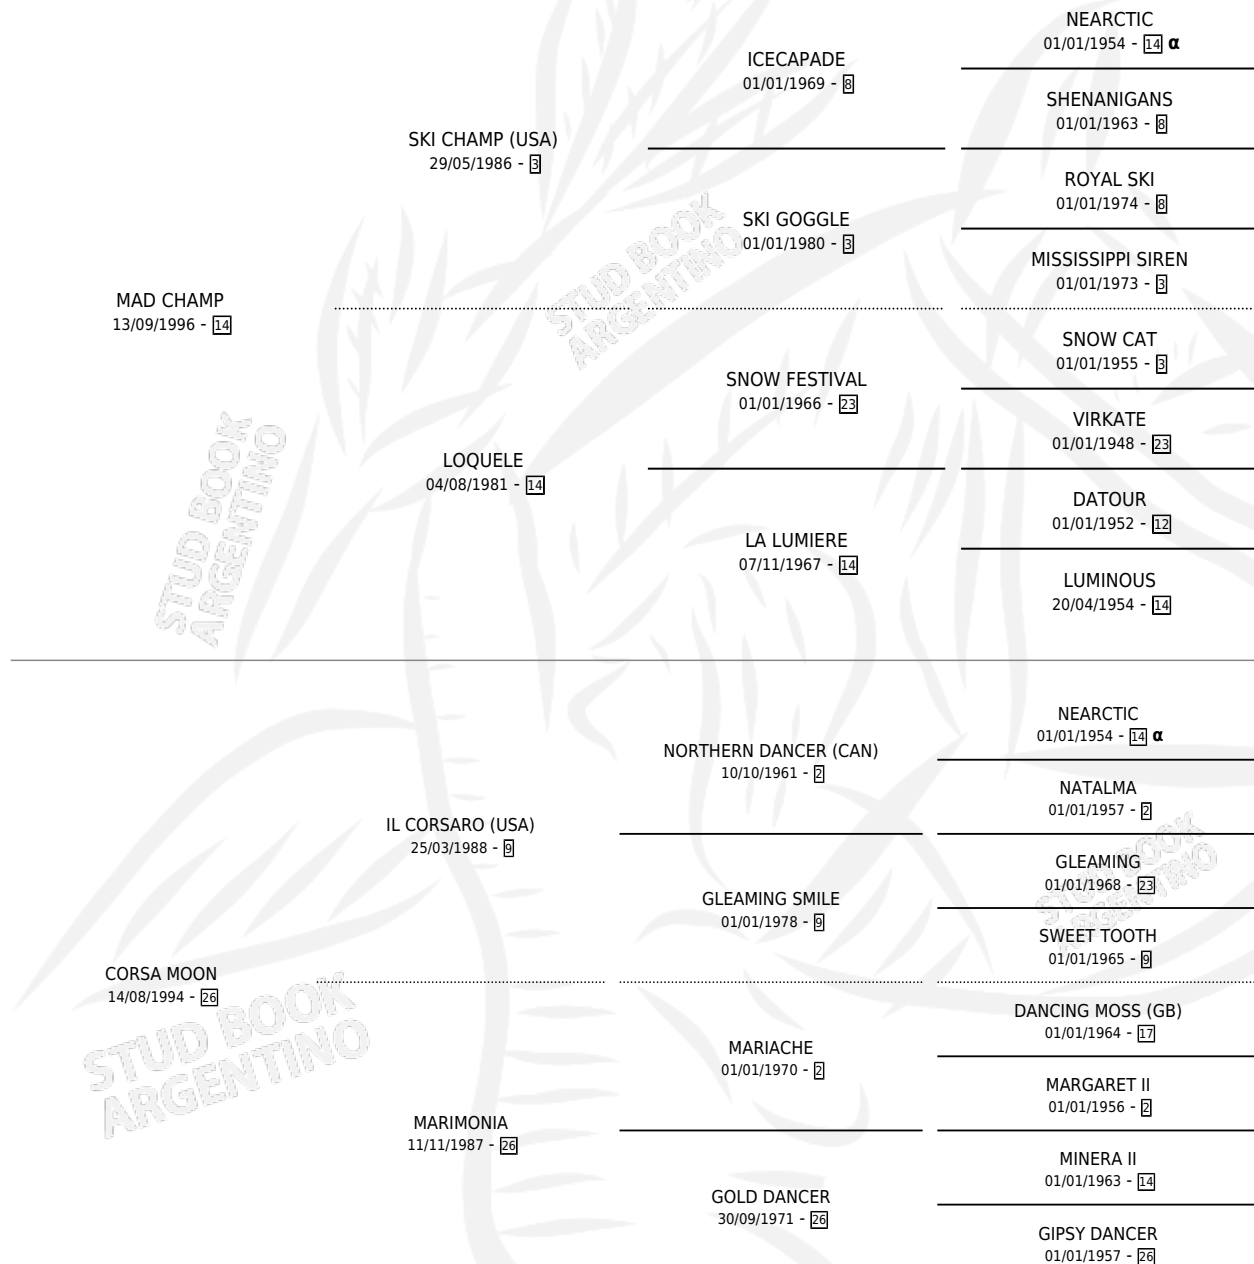

CORSA MOON CHAMP

por MAD CHAMP y CORSA MOON por IL CORSARO (USA)

Argentina · Hembra · Tordillo · SP · 26/07/2005
Familia 26 · Volumen 39

ESTADO

TIPIFICACIÓN SANGUÍNEA	X
TIPIFICACIÓN POR ADN	✓
PASAPORTE	X
IDENTIFICACIÓN POR MICROCHIP	X
REPRODUCTOR	✓

Lugar de nacimiento: El Tala
Criador: Firmamento

~

HIJOS

	MACHOS	HEMBRAS
2 NACIERON	0	2
SIN ACTUACIONES		

PEDIGREE

INBREEDING : α