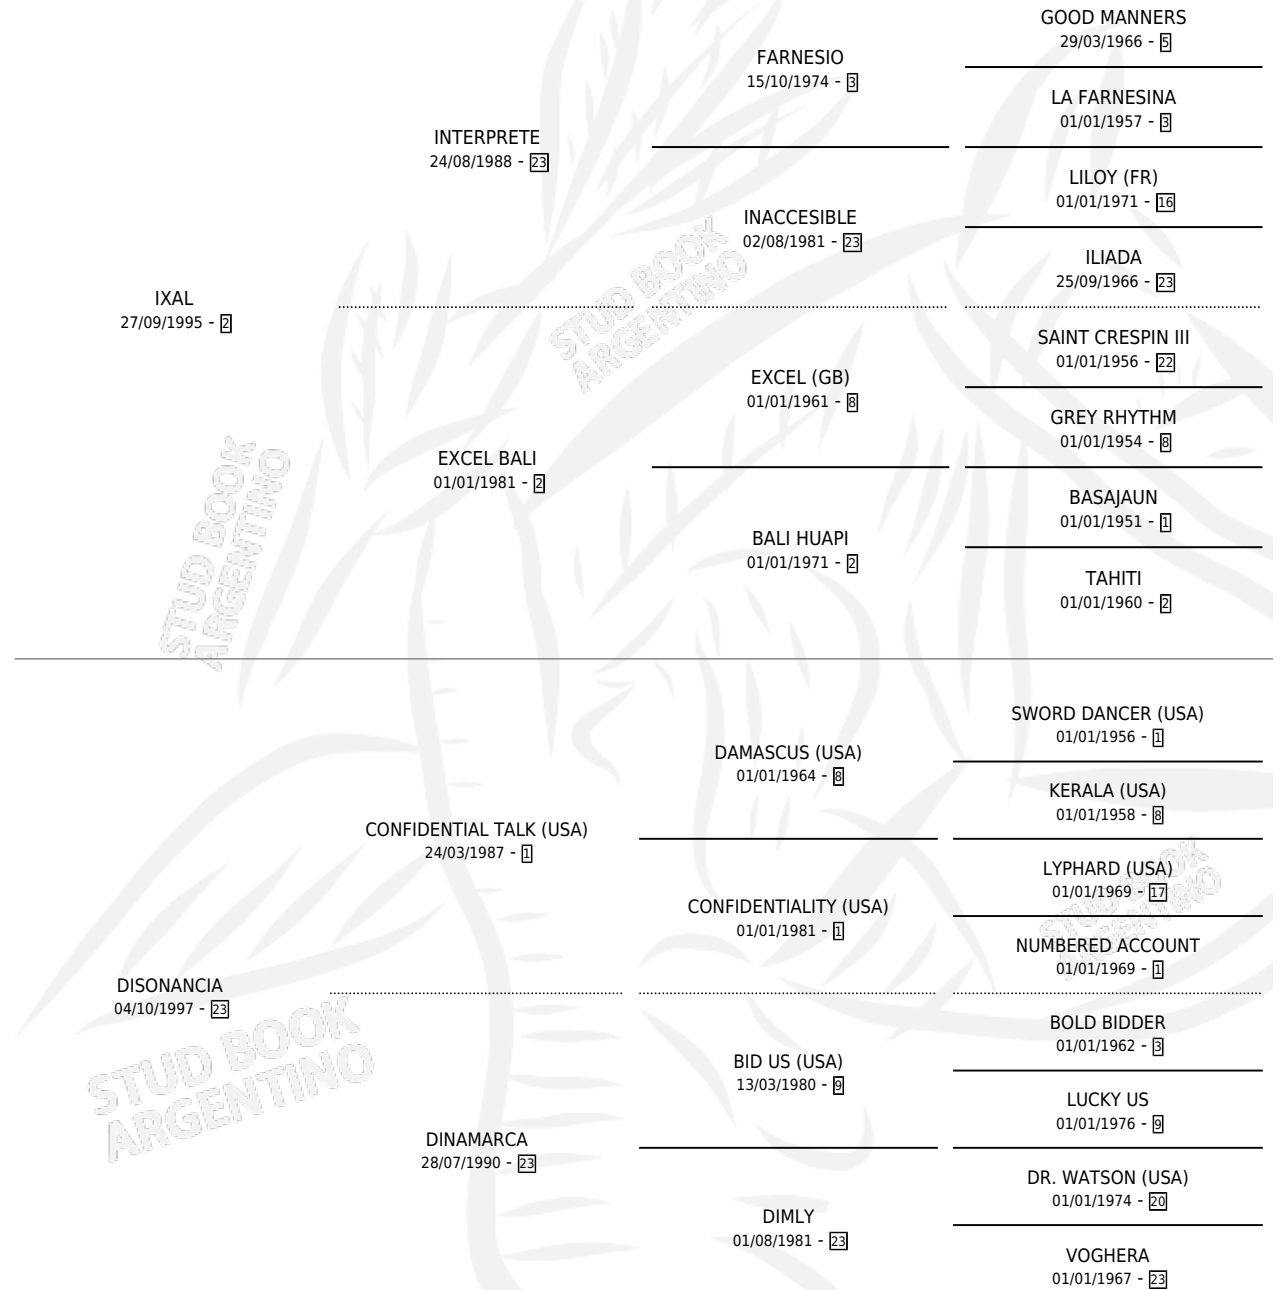

IX CONFIDENTIAL

por IXAL y DISONANCIA por CONFIDENTIAL TALK (USA)

Argentina · Macho · Zaino Colorado · SP · 06/09/2005
Familia 23-a · Volumen 39

ESTADO

TIPIFICACIÓN SANGUÍNEA	X
TIPIFICACIÓN POR ADN	✓
PASAPORTE	X
IDENTIFICACIÓN POR MICROCHIP	X
REPRODUCTOR	X

Lugar de nacimiento: El Paraiso

Criador: Gonzalez Fabio Oscar

PEDIGREE