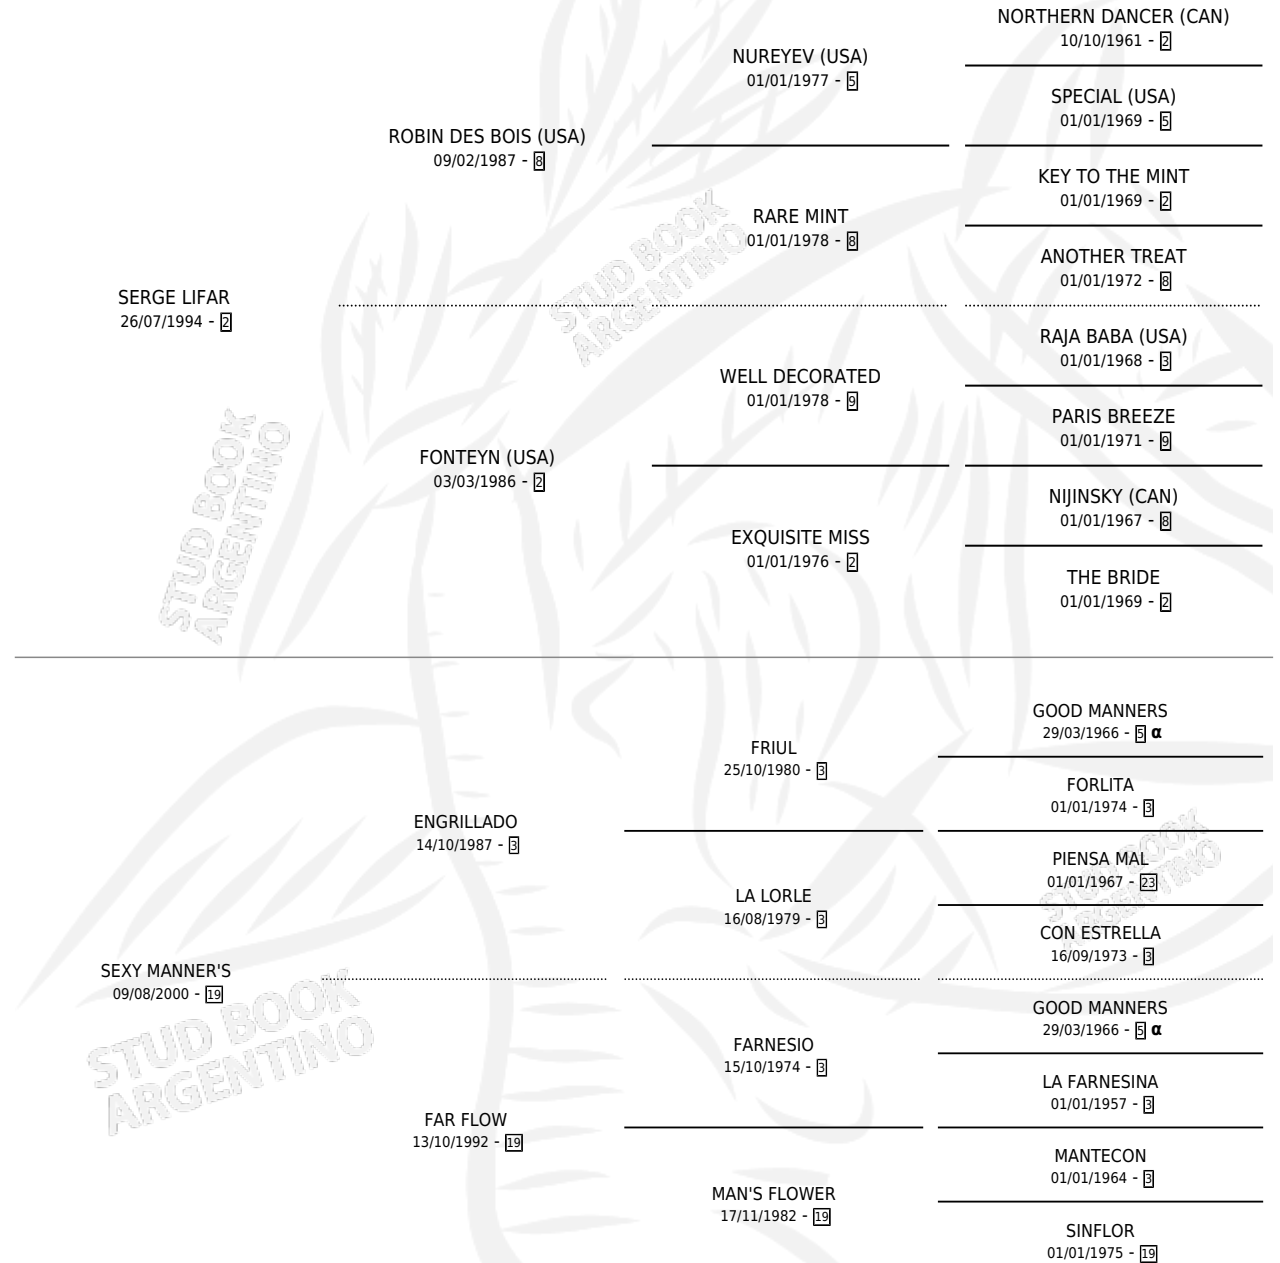

SER CHICA SEXY

por SERGE LIFAR y SEXY MANNER'S por ENGRILLADO

Argentina · Hembra · Zaino · SP · 03/10/2005
Familia 19-c · Volumen 39

ESTADO

TIPIFICACIÓN SANGUÍNEA	X
TIPIFICACIÓN POR ADN	✓
PASAPORTE	X
IDENTIFICACIÓN POR MICROCHIP	X
REPRODUCTOR	X

Lugar de nacimiento: Facundo Y Federico

Criador: Sin dato

PEDIGREE

INBREEDING : α

CAMPAÑA

Solo carreras oficiales de Argentina

POR EDAD

EDAD	CC	1°	2°	3°	4°	5°	NP	CLC	CLG	CLCG1	CLGG1	IMPORTE	GANANCIA / CC
3 AÑOS	1	0	0	0	0	0	1	0	0	0	0	\$0	\$0
4 AÑOS	9	1	0	1	0	2	5	0	0	0	0	\$29,250	\$3,250
5 AÑOS	6	0	0	0	0	0	6	0	0	0	0	\$0	\$0
TOTALES	16	1	0	1	0	2	12	0	0	0	0	\$29,250	\$1,828
%		6.3%	0.0%	6.3%	0.0%	12.5%	75.0%	0.0%	0.0%	0.0%	0.0%		