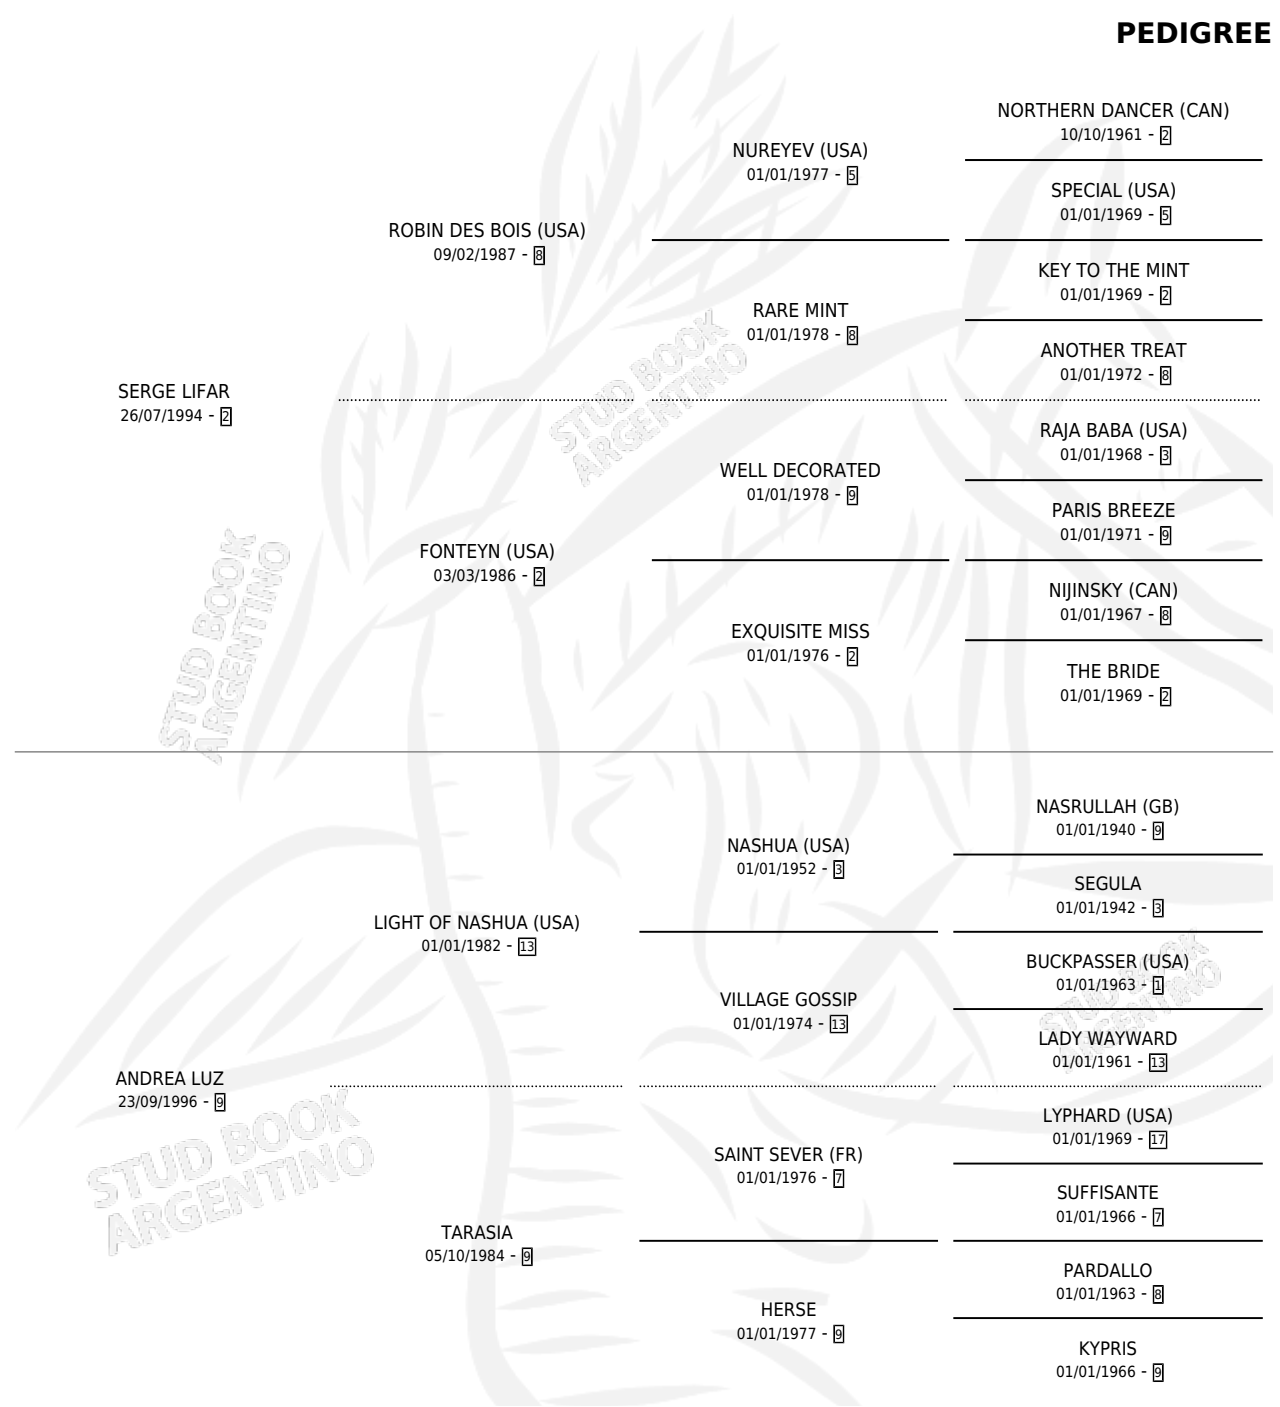

FEDE LIFAR

por SERGE LIFAR y ANDREA LUZ por LIGHT OF NASHUA (USA)

Argentina · Macho · Zaino · SP · 20/09/2005
Familia 9-g · Volumen 39

ESTADO

TIPIFICACIÓN SANGUÍNEA	X
TIPIFICACIÓN POR ADN	✓
PASAPORTE	✓
IDENTIFICACIÓN POR MICROCHIP	X
REPRODUCTOR	X

Lugar de nacimiento: Facundo Y Federico
Criador: Facundo Y Federico

PEDIGREE