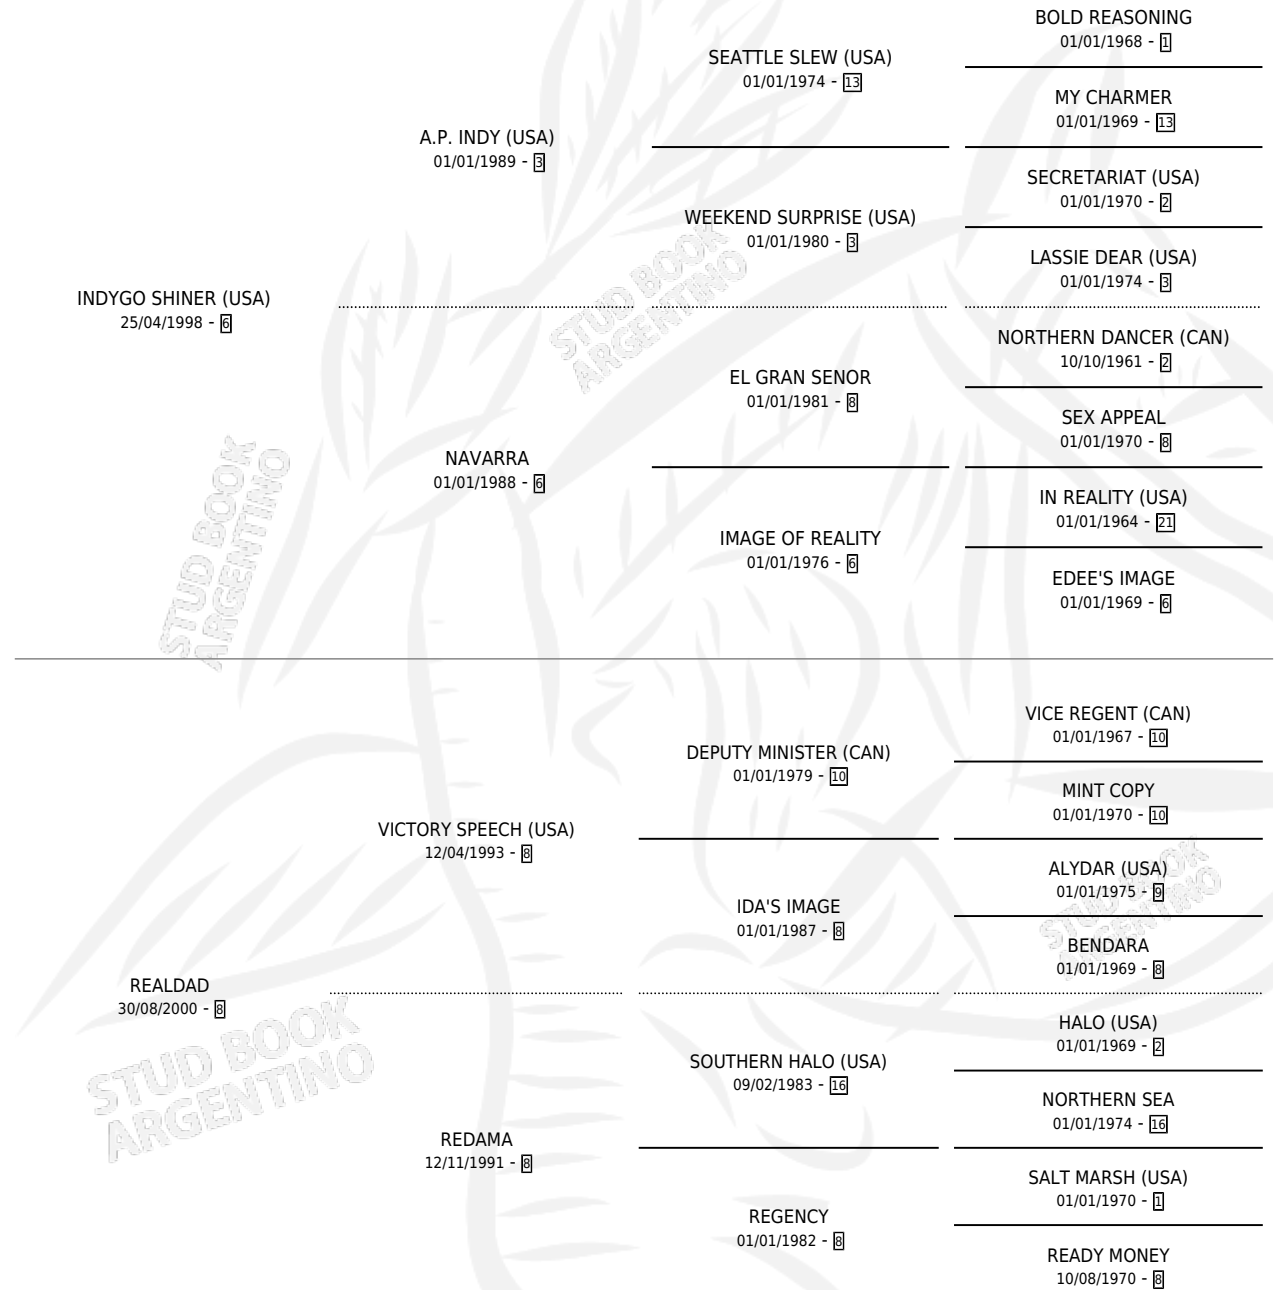

REAL INDY

por **INDYGO SHINER (USA)** y **REALDAD** por **VICTORY SPEECH (USA)**

Argentina · Macho · Zaino · SP · 15/08/2005
Familia 8-f · Volumen 39

ESTADO

TIPIFICACIÓN SANGUÍNEA	X
TIPIFICACIÓN POR ADN	✓
PASAPORTE	X
IDENTIFICACIÓN POR MICROCHIP	X
REPRODUCTOR	X

Lugar de nacimiento: La Quebrada
Criador: La Quebrada

PEDIGREE

CAMPAÑA

Solo carreras oficiales de Argentina

POR EDAD

EDAD	CC	1°	2°	3°	4°	5°	NP	CLC	CLG	CLCG1	CLGG1	IMPORTE	GANANCIA / CC
3 AÑOS	2	0	0	0	0	1	1	0	0	0	0	\$1,700	\$850
4 AÑOS	6	0	0	2	0	1	3	0	0	0	0	\$10,600	\$1,767
5 AÑOS	1	0	0	0	0	0	1	0	0	0	0	\$0	\$0
6 AÑOS	2	1	0	0	1	0	0	0	0	0	0	\$15,200	\$7,600
TOTALES	11	1	0	2	1	2	5	0	0	0	0	\$27,500	\$2,500
%		9.1%	0.0%	18.2%	9.1%	18.2%	45.5%	0.0%	0.0%	0.0%	0.0%		