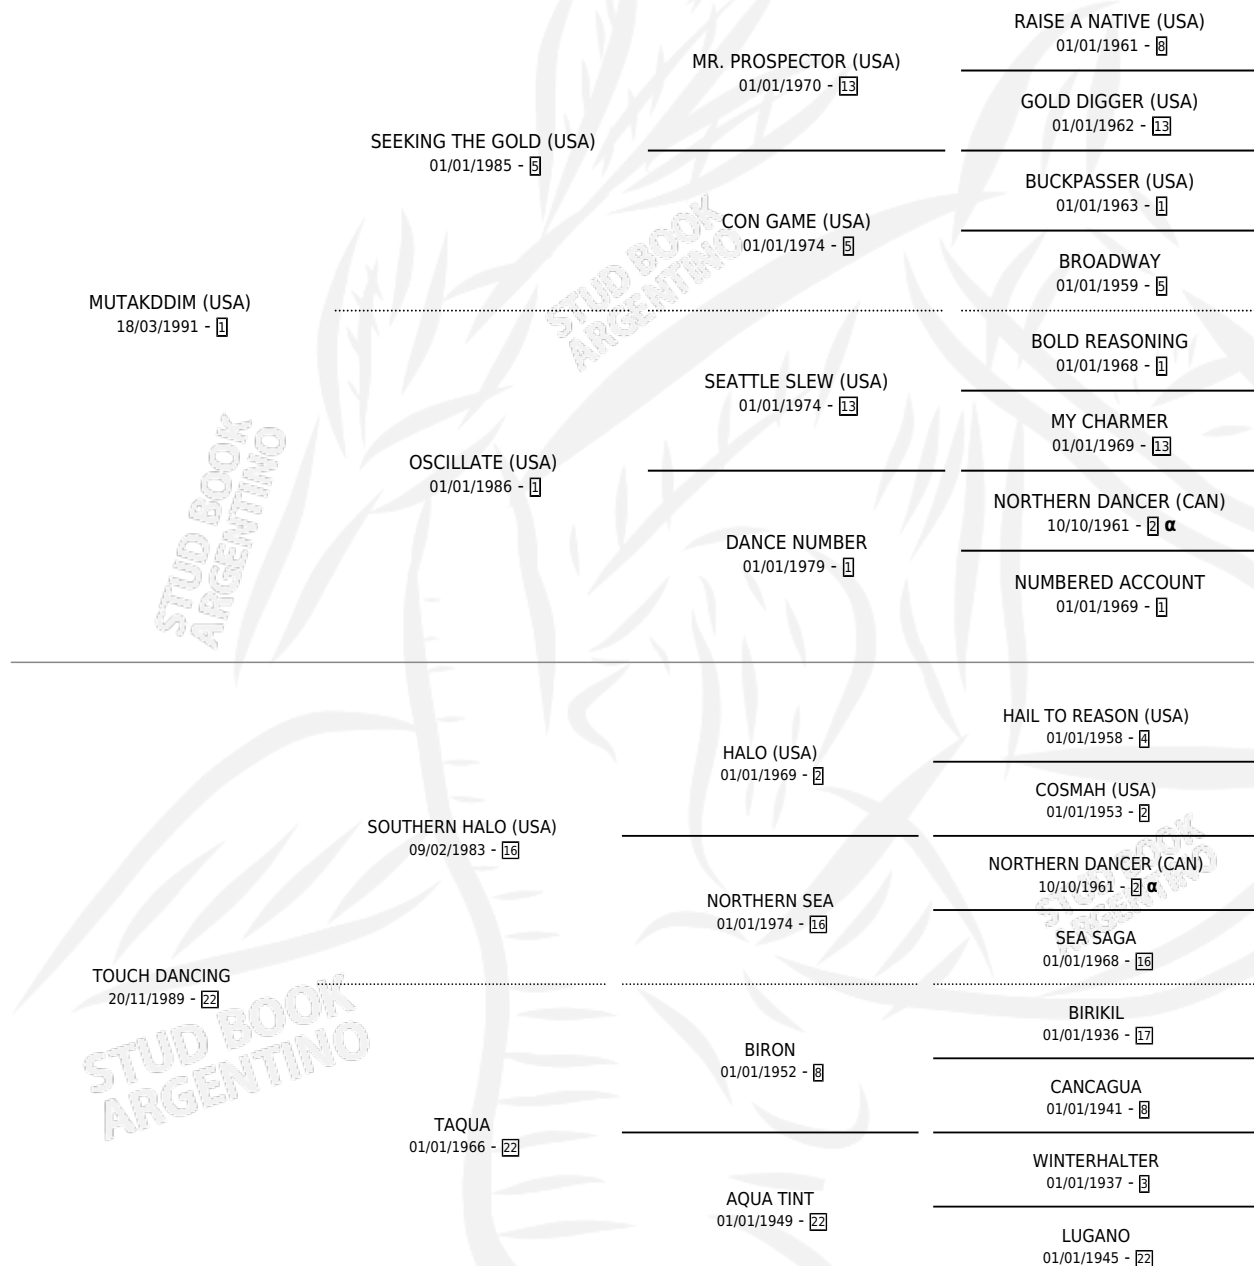

TOE DANCE

por **MUTAKDDIM (USA)** y **TOUCH DANCING** por
SOUTHERN HALO (USA)

Argentina · Macho · Zaino · SP · 05/09/2005
Familia 22-a · Volumen 39

ESTADO

TIPIFICACIÓN SANGUÍNEA	X
TIPIFICACIÓN POR ADN	✓
PASAPORTE	X
IDENTIFICACIÓN POR MICROCHIP	X
REPRODUCTOR	X

Lugar de nacimiento: La Quebrada
Criador: La Quebrada

PEDIGREE

INBREEDING : α