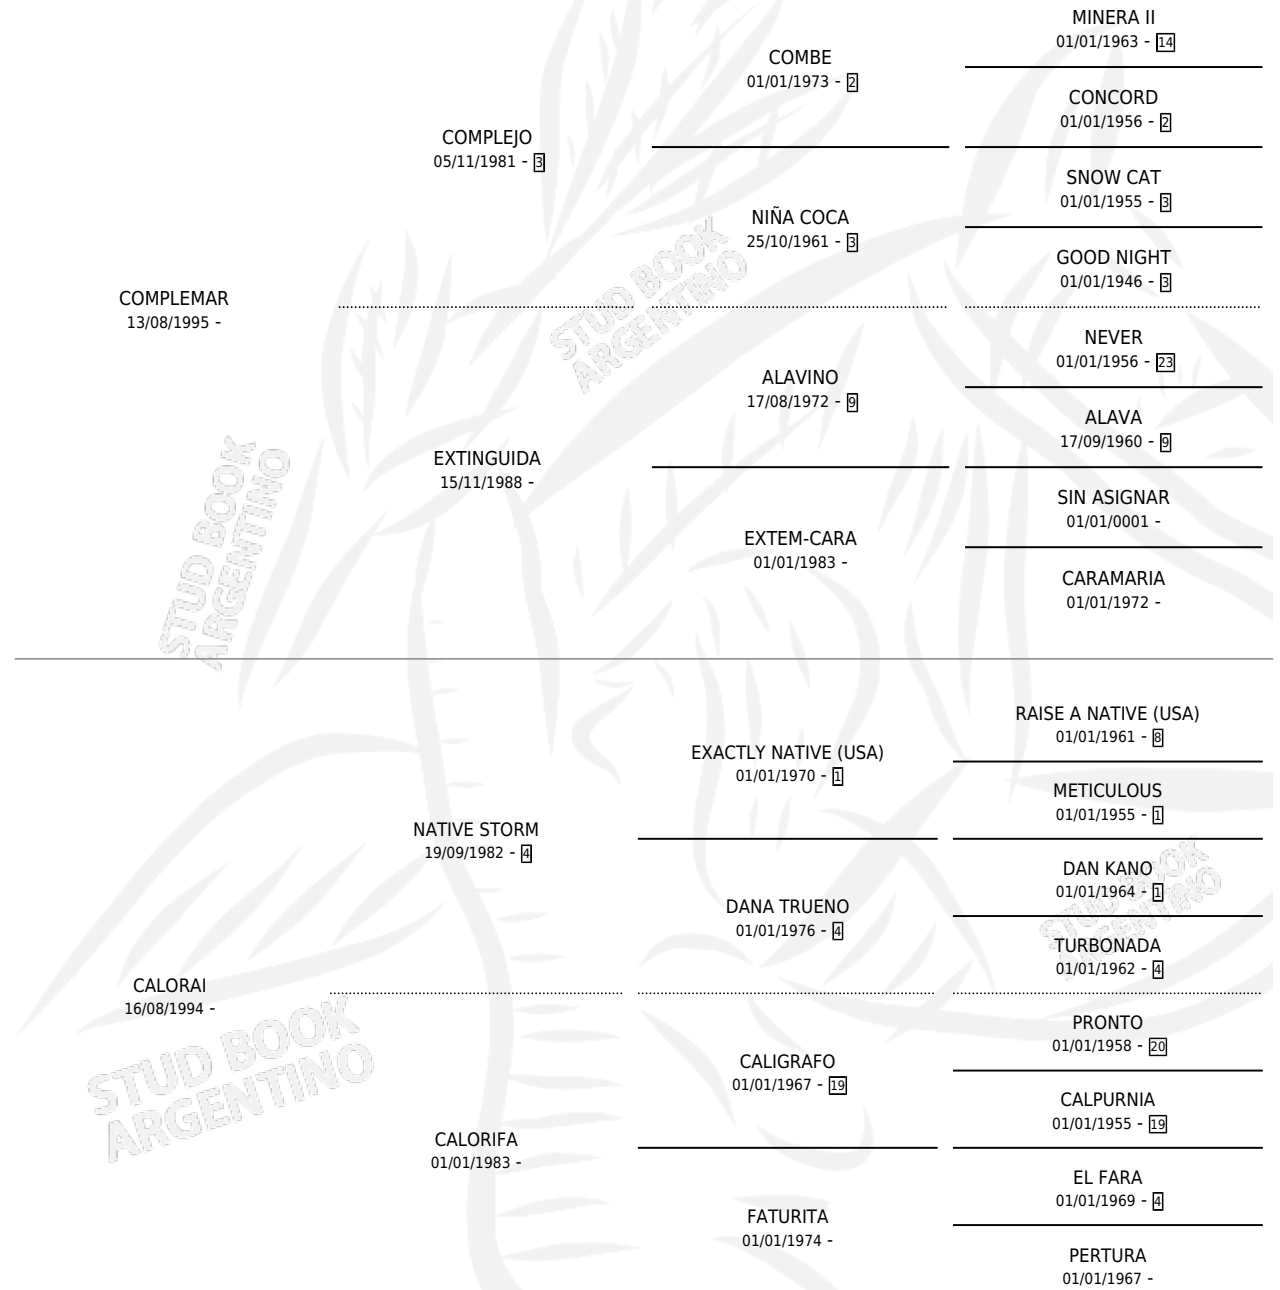

CALIMAR

por COMPLEMAR y CALORAI por NATIVE STORM

Argentina · Hembra · Alazan · SP · 15/08/2005
Familia · Volumen 39

ESTADO

TIPIFICACIÓN SANGUÍNEA	X
TIPIFICACIÓN POR ADN	✓
PASAPORTE	X
IDENTIFICACIÓN POR MICROCHIP	X
REPRODUCTOR	X

Lugar de nacimiento: Mi Complejo

Criador: Mi Complejo

PEDIGREE

CALIMAR

Datos oficiales del Stud Book Argentino

Documento generado el 28/04/2026

studbook.org.ar