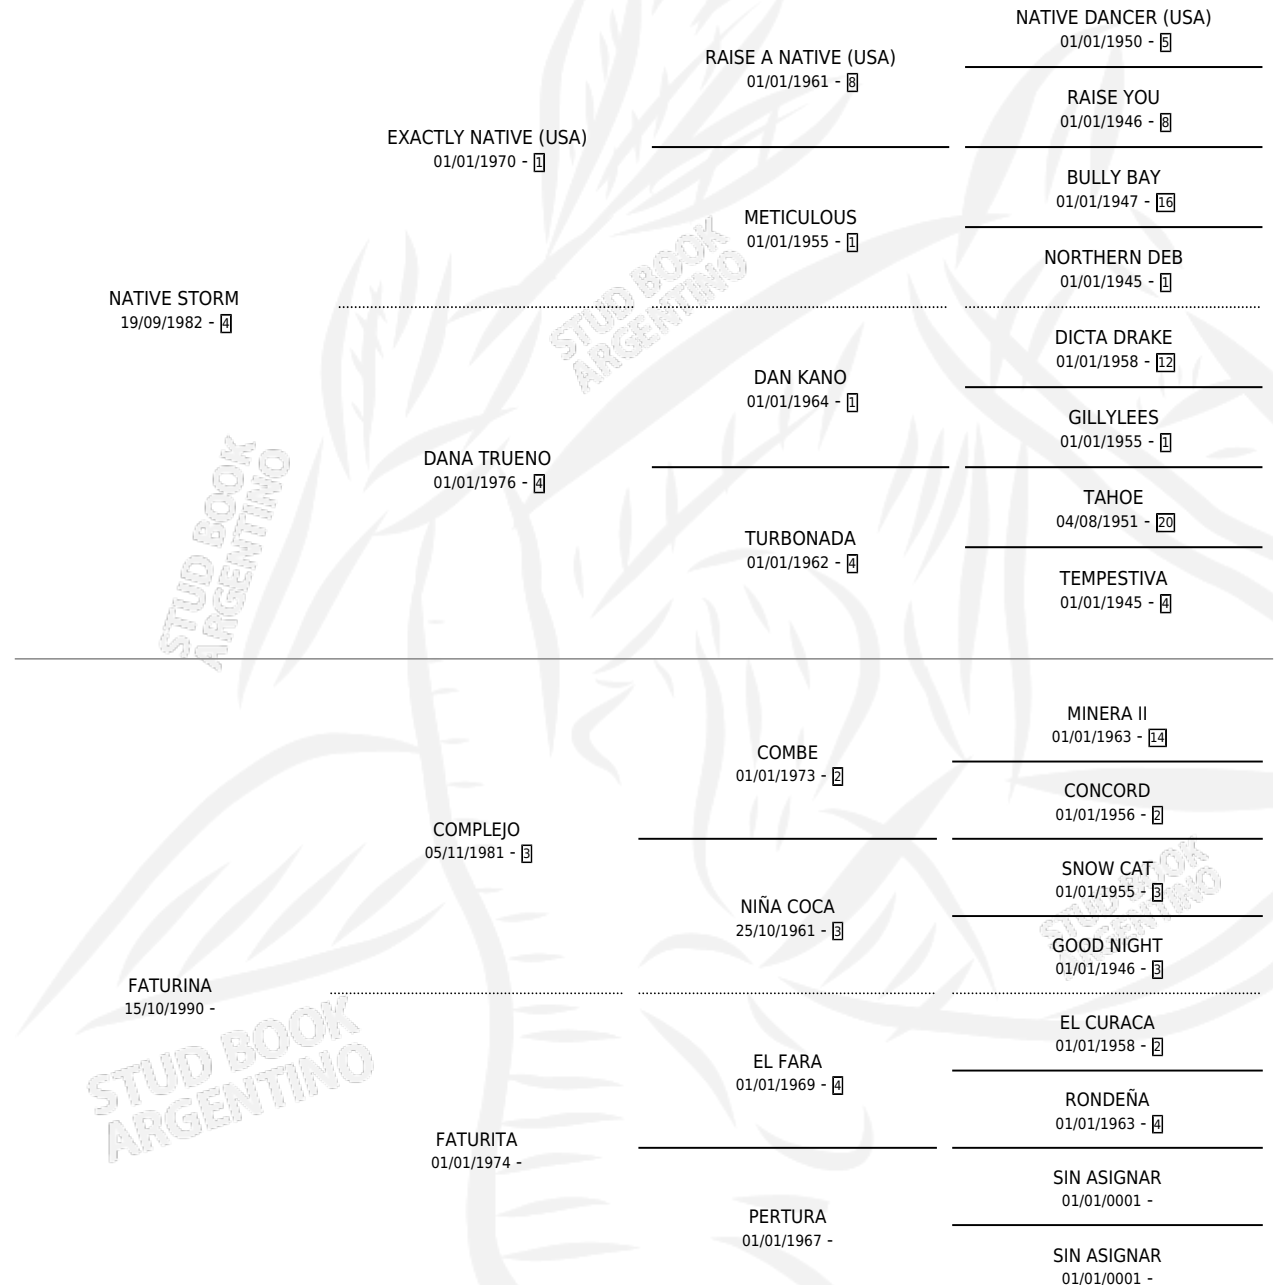

CANE

por **NATIVE STORM** y **FATURINA** por **COMPLEJO**

Argentina · Macho · Zaino Negro · SP · 15/09/2005
Familia · Volumen 39

ESTADO

TIPIFICACIÓN SANGUÍNEA	X
TIPIFICACIÓN POR ADN	✓
PASAPORTE	✓
IDENTIFICACIÓN POR MICROCHIP	X
REPRODUCTOR	X

Lugar de nacimiento: Mi Complejo

Criador: Mi Complejo

PEDIGREE

CANE

Datos oficiales del Stud Book Argentino

Documento generado el 07/05/2026

studbook.org.ar