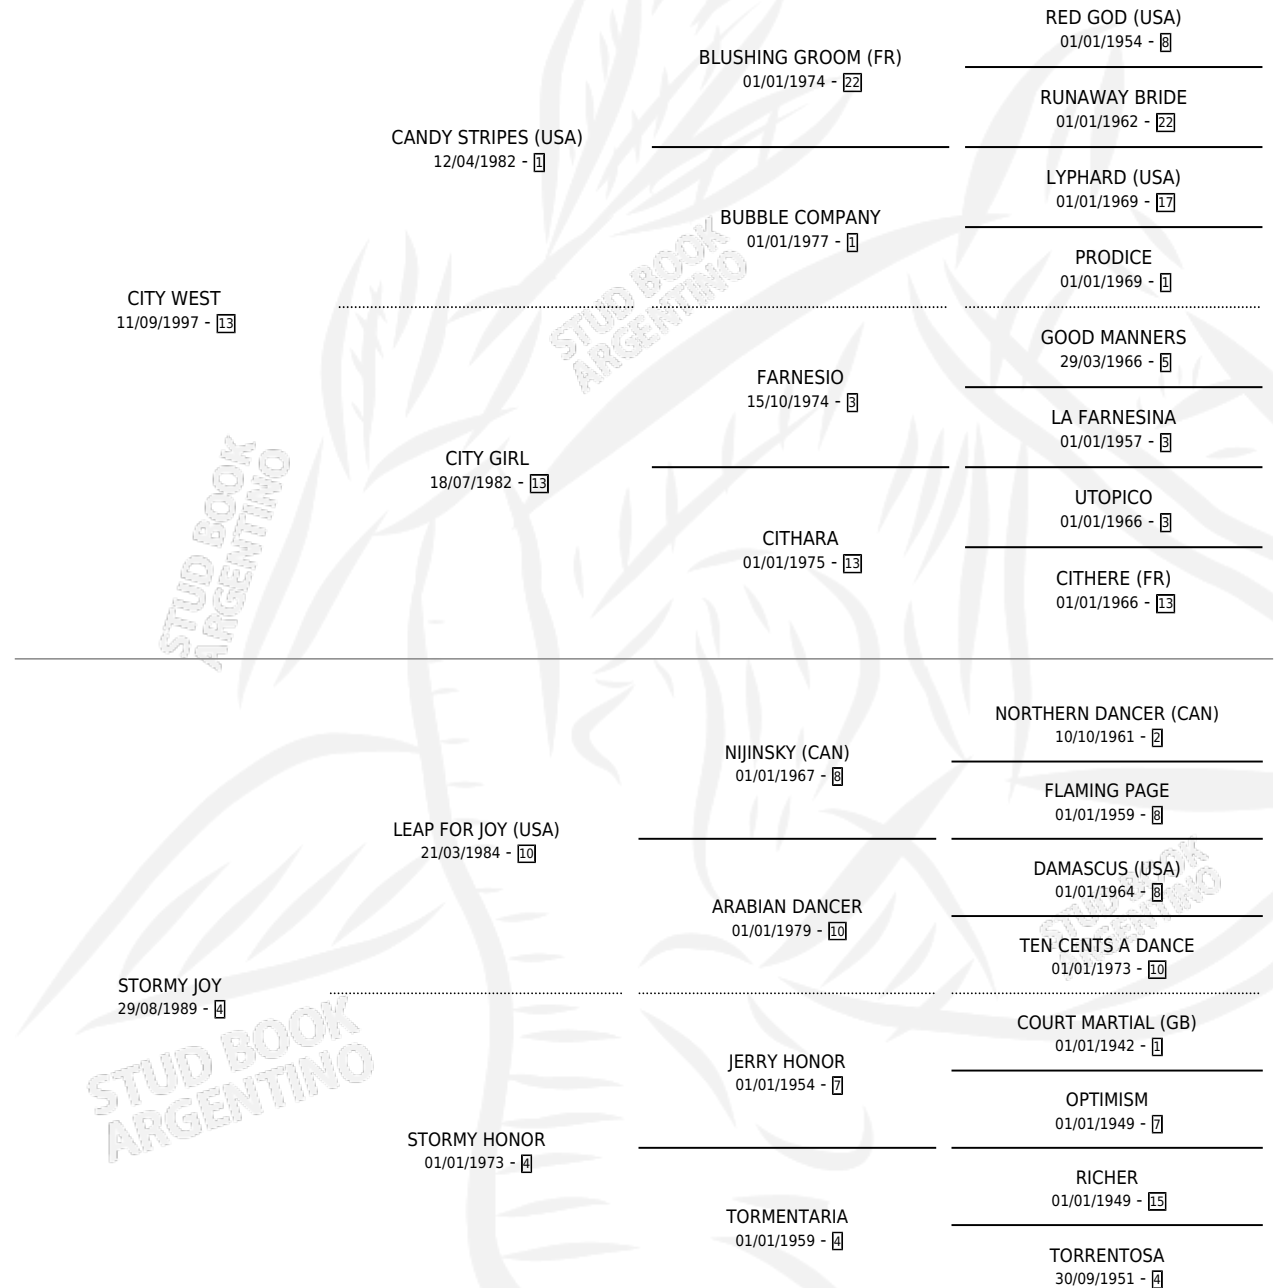

RAINY CITY

por CITY WEST y STORMY JOY por LEAP FOR JOY (USA)

Argentina · Hembra · Alazan · SP · 19/09/2005
Familia 4-d · Volumen 39

ESTADO

TIPIFICACIÓN SANGUÍNEA	X
TIPIFICACIÓN POR ADN	✓
PASAPORTE	X
IDENTIFICACIÓN POR MICROCHIP	X
REPRODUCTOR	X

Lugar de nacimiento: Melincue

Criador: Melincue

PEDIGREE

CAMPAÑA

Solo carreras oficiales de Argentina

POR EDAD

EDAD	CC	1°	2°	3°	4°	5°	NP	CLC	CLG	CLCG1	CLGG1	IMPORTE	GANANCIA / CC
3 AÑOS	5	0	0	0	0	0	5	0	0	0	0	\$0	\$0
TOTALES	5	0	0	0	0	0	5	0	0	0	0	\$0	\$0
%		0.0%	0.0%	0.0%	0.0%	0.0%	100%	0.0%	0.0%	0.0%	0.0%		