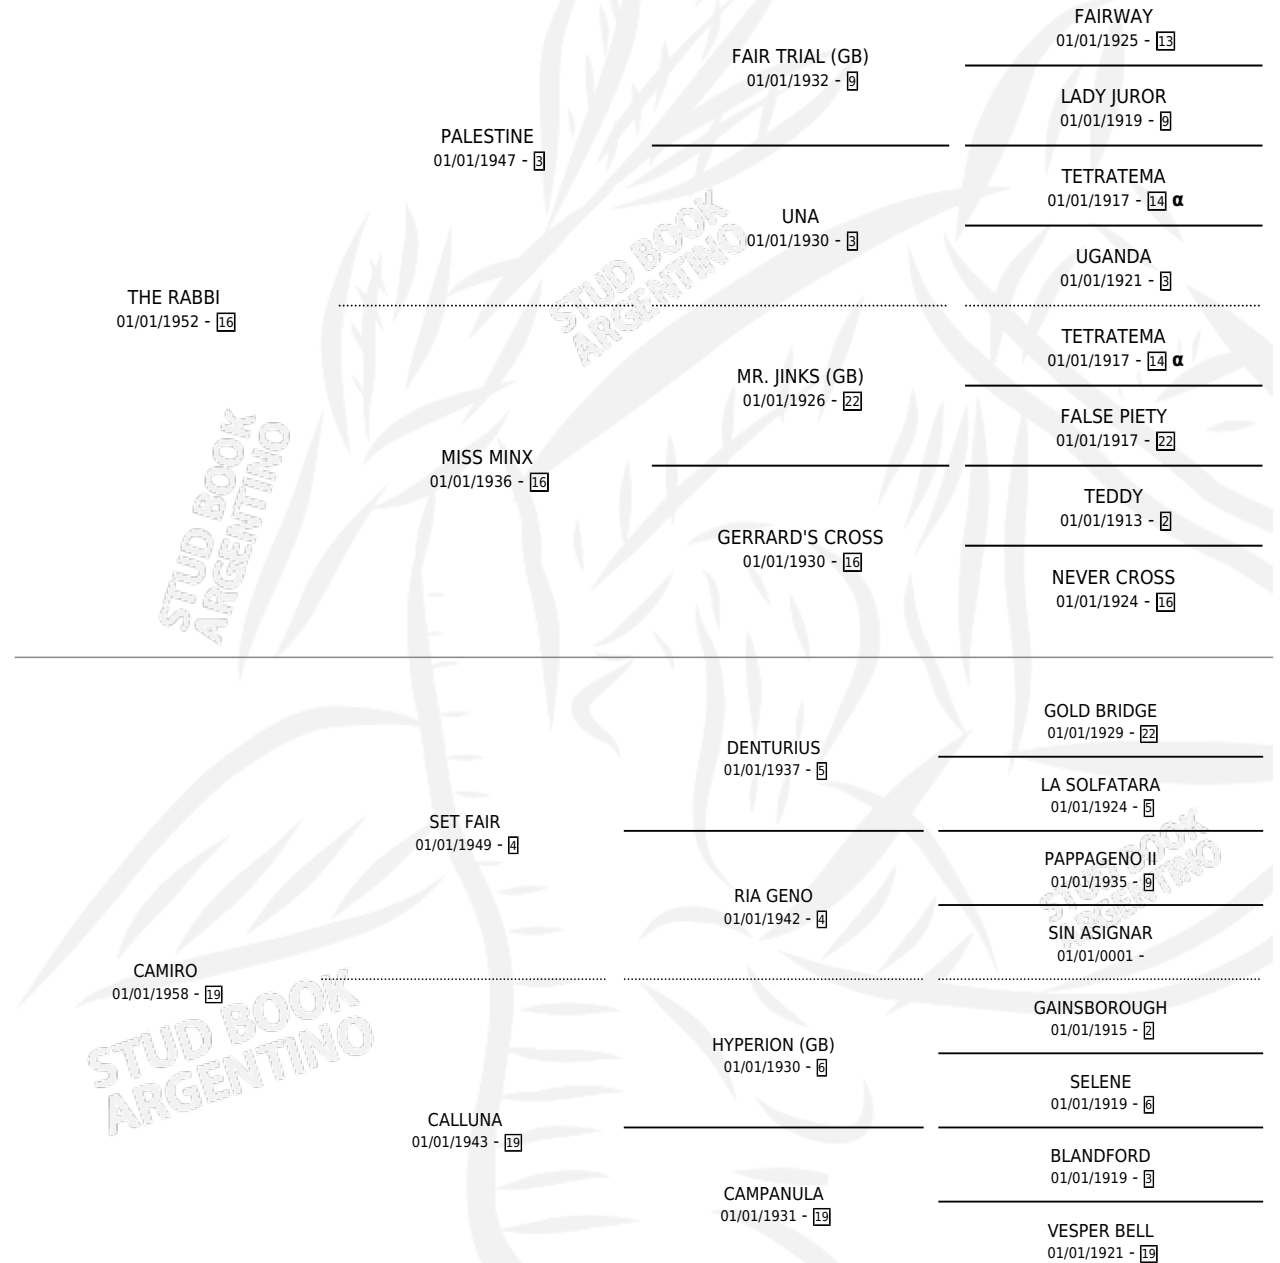

CAMINCHA

por THE RABBI y CAMIRO por SET FAIR

Argentina · Hembra · Alazan Tostado · SP · 02/08/1962
Familia 19-b · Volumen 24

ESTADO

TIPIFICACIÓN SANGUÍNEA	X
TIPIFICACIÓN POR ADN	X
PASAPORTE	X
IDENTIFICACIÓN POR MICROCHIP	X
REPRODUCTOR	✓

Lugar de nacimiento: Campo particular

Criador: Sin dato

~

HIJOS

	MACHOS	HEMBRAS
3 NACIERON	3	0
2 CORRIERON	2	0
2 GANARON	2	0
0 GANADORES CL	0 GANADORES GR	0 GANADORES G1

PEDIGREE

INBREEDING : α

S

mientos 3 / Efectividad 60.00%

PADRILLO	PRODUCTO	CRIADOR	1ER SERVICIO	ÚLTIMO SERVICIO
TROUBADOUR CAMINCHA	CARDAL (M AT, 08/09/1969) •MURIÓ EL 01/07/2001•	SIN DATO		
Datos Oficiales del Stud Book Argentino Documento generado el 04/05/2026	CONSERVADOR (M Z, 31/10/1971) •MURIÓ EL 01/07/2003•	SIN DATO		
FRESCOR studbook.org.ar	CELLO (M T, 01/10/1972) •MURIÓ EL 01/07/2004•	SIN DATO		
TROUBADOUR	∅			
TROUBADOUR	∅			