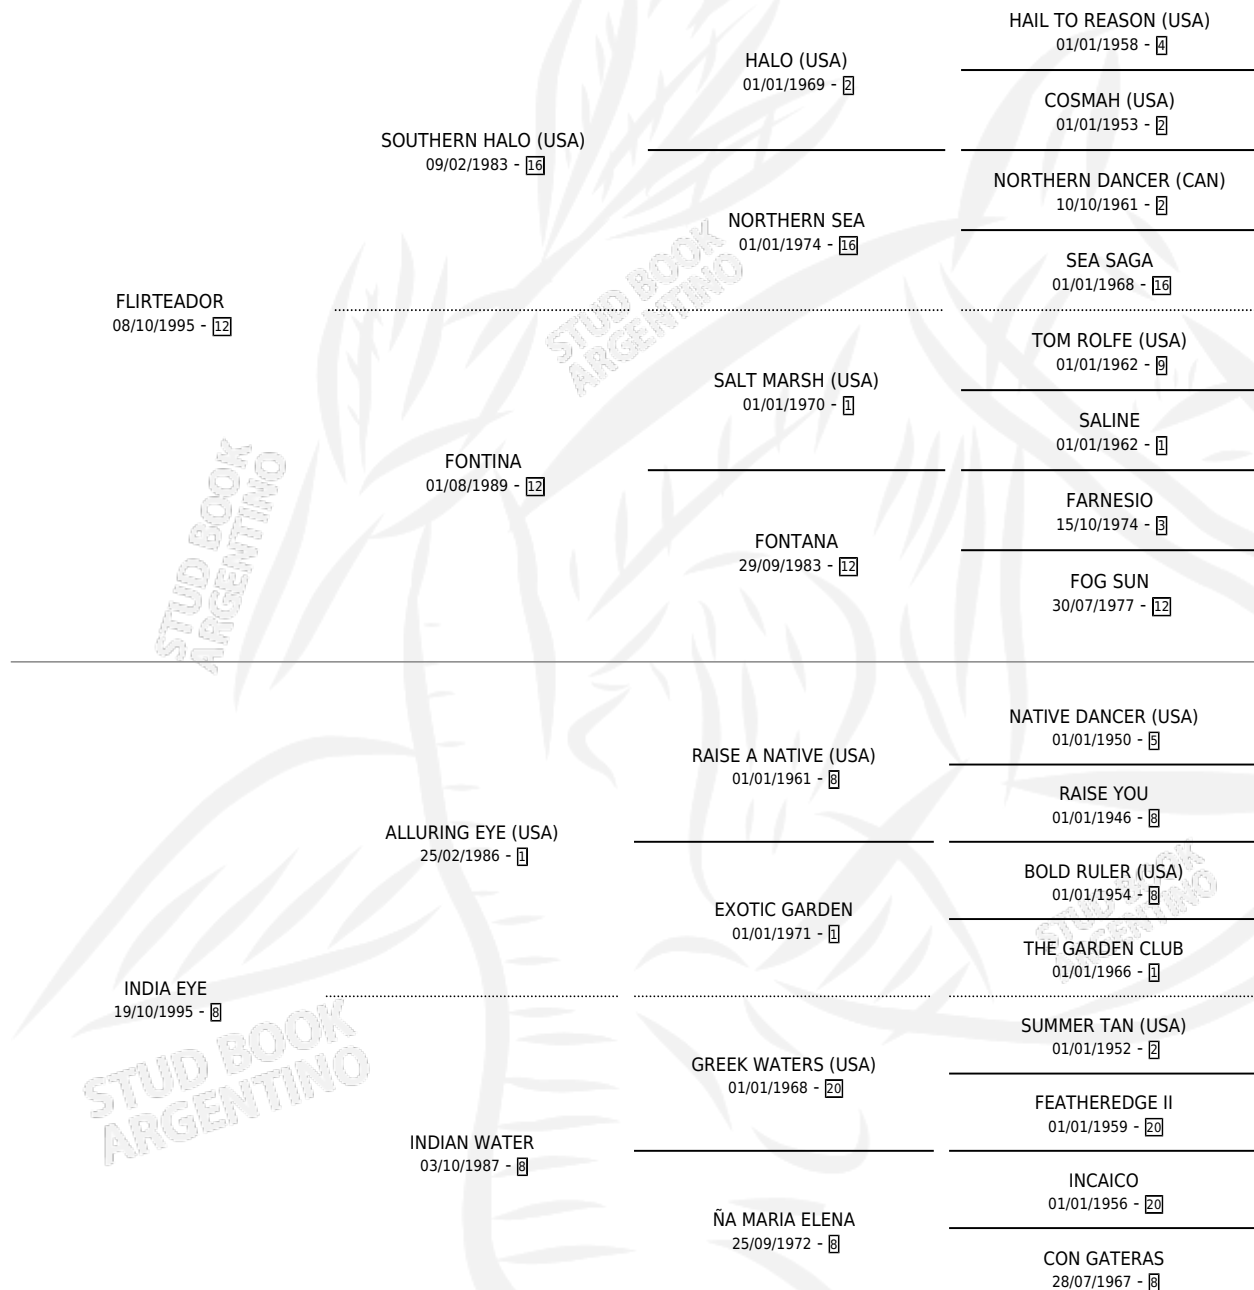

LA CARA PICHA

por **FLIRTEADOR** y **INDIA EYE** por **ALLURING EYE (USA)**

Argentina · Hembra · Zaino · SP · 10/10/2005
Familia 8-a · Volumen 39

ESTADO

TIPIFICACIÓN SANGUÍNEA	X
TIPIFICACIÓN POR ADN	✓
PASAPORTE	X
IDENTIFICACIÓN POR MICROCHIP	X
REPRODUCTOR	✓

Lugar de nacimiento: Los Prados

Criador: Sin dato

~

HIJOS

	MACHOS	HEMBRAS
4 NACIERON	2	2
2 CORRIERON	1	1
1 GANARON	0	1
0 GANADORES CL	0 GANADORES GR	0 GANADORES G1

PEDIGREE