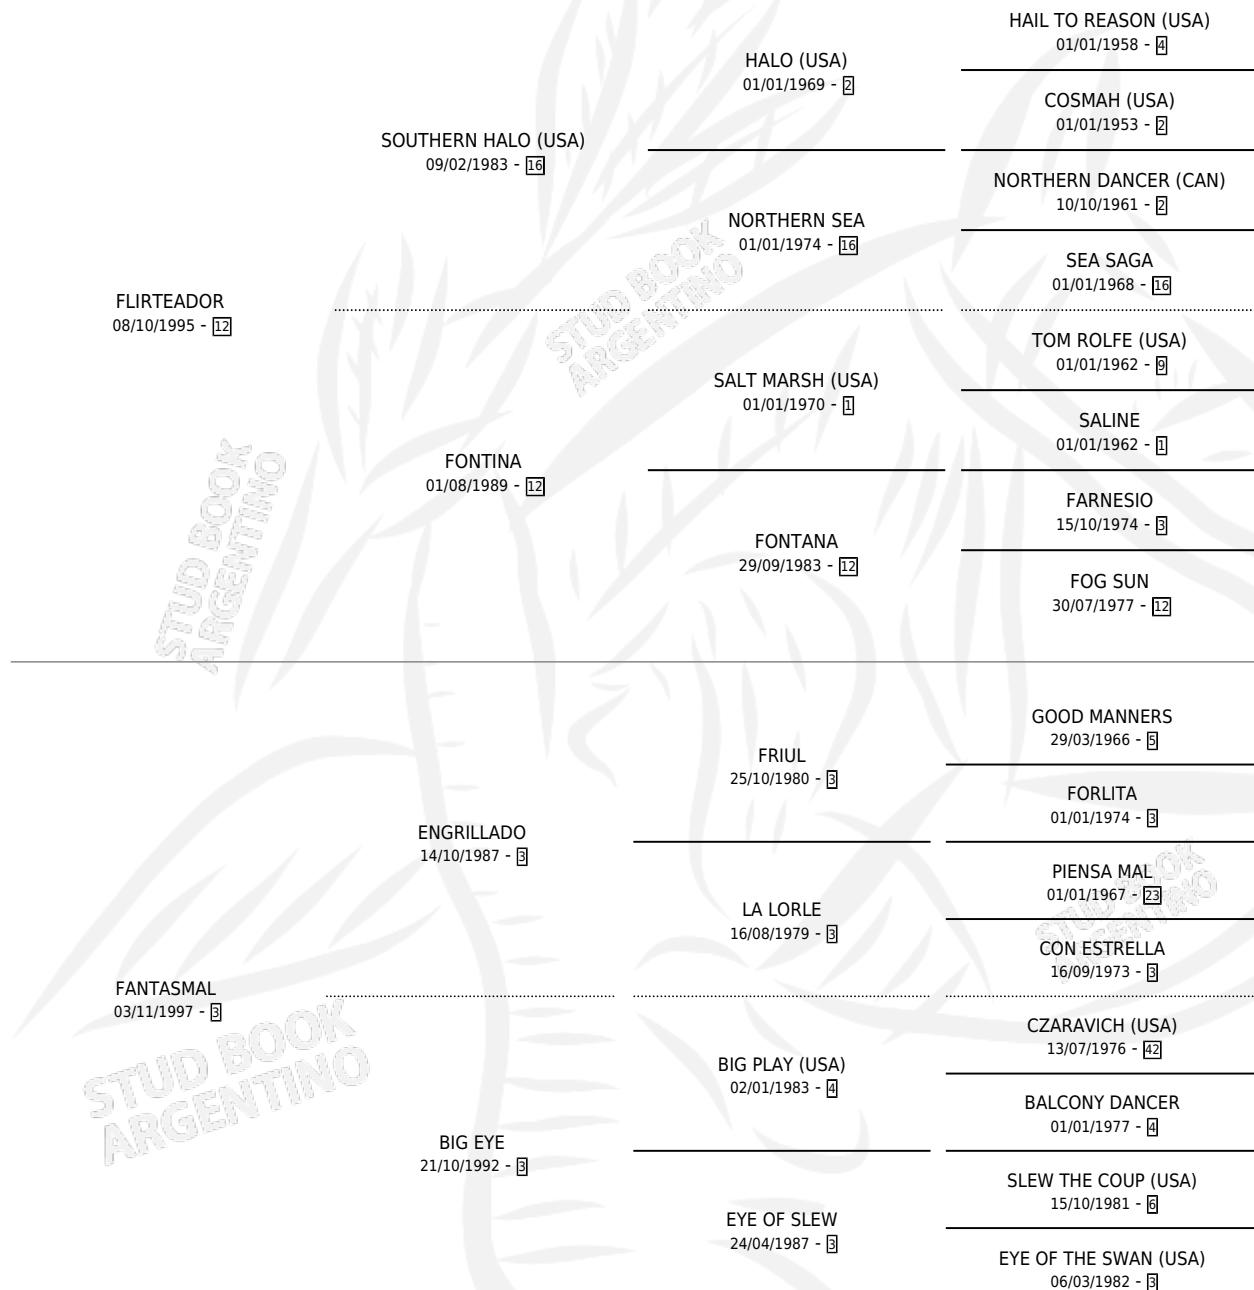

LA PISQUITILLA

por FLIRTEADOR y FANTASMAL por ENGRILLADO

Argentina · Hembra · Zaino · SP · 21/09/2005
Familia 3-h · Volumen 39

ESTADO

TIPIFICACIÓN SANGUÍNEA	X
TIPIFICACIÓN POR ADN	✓
PASAPORTE	X
IDENTIFICACIÓN POR MICROCHIP	X
REPRODUCTOR	✓

Lugar de nacimiento: Los Prados
Criador: Gamboa Marta Susana

~

HIJOS

	MACHOS	HEMBRAS
2 NACIERON	0	2
1 CORRIERON	0	1

SIN ACTUACIONES

PEDIGREE

S

mientos 2 / Efectividad 33.33%

PADRILLO	PRODUCTO	CRIADOR	1ER SERVICIO	ÚLTIMO SERVICIO
EL BOSCO	∅		20/09/2015	22/09/2015
EL BOSCO	FAIRY'S REWARD (H A, 11/09/2015)	LICEAGA HECTOR JOSE VICENTE	14/09/2014	16/09/2014
EL BOSCO	∅		20/12/2013	22/12/2013
BLACK	CHIQUITILLA SOUTH (H Z, 04/09/2013)	LICEAGA HECTOR JOSE VICENTE	26/09/2012	27/09/2012
BLACK	∅		22/12/2011	24/12/2011
YALE TWENTYNINER (USA)	∅		25/10/2010	29/10/2010