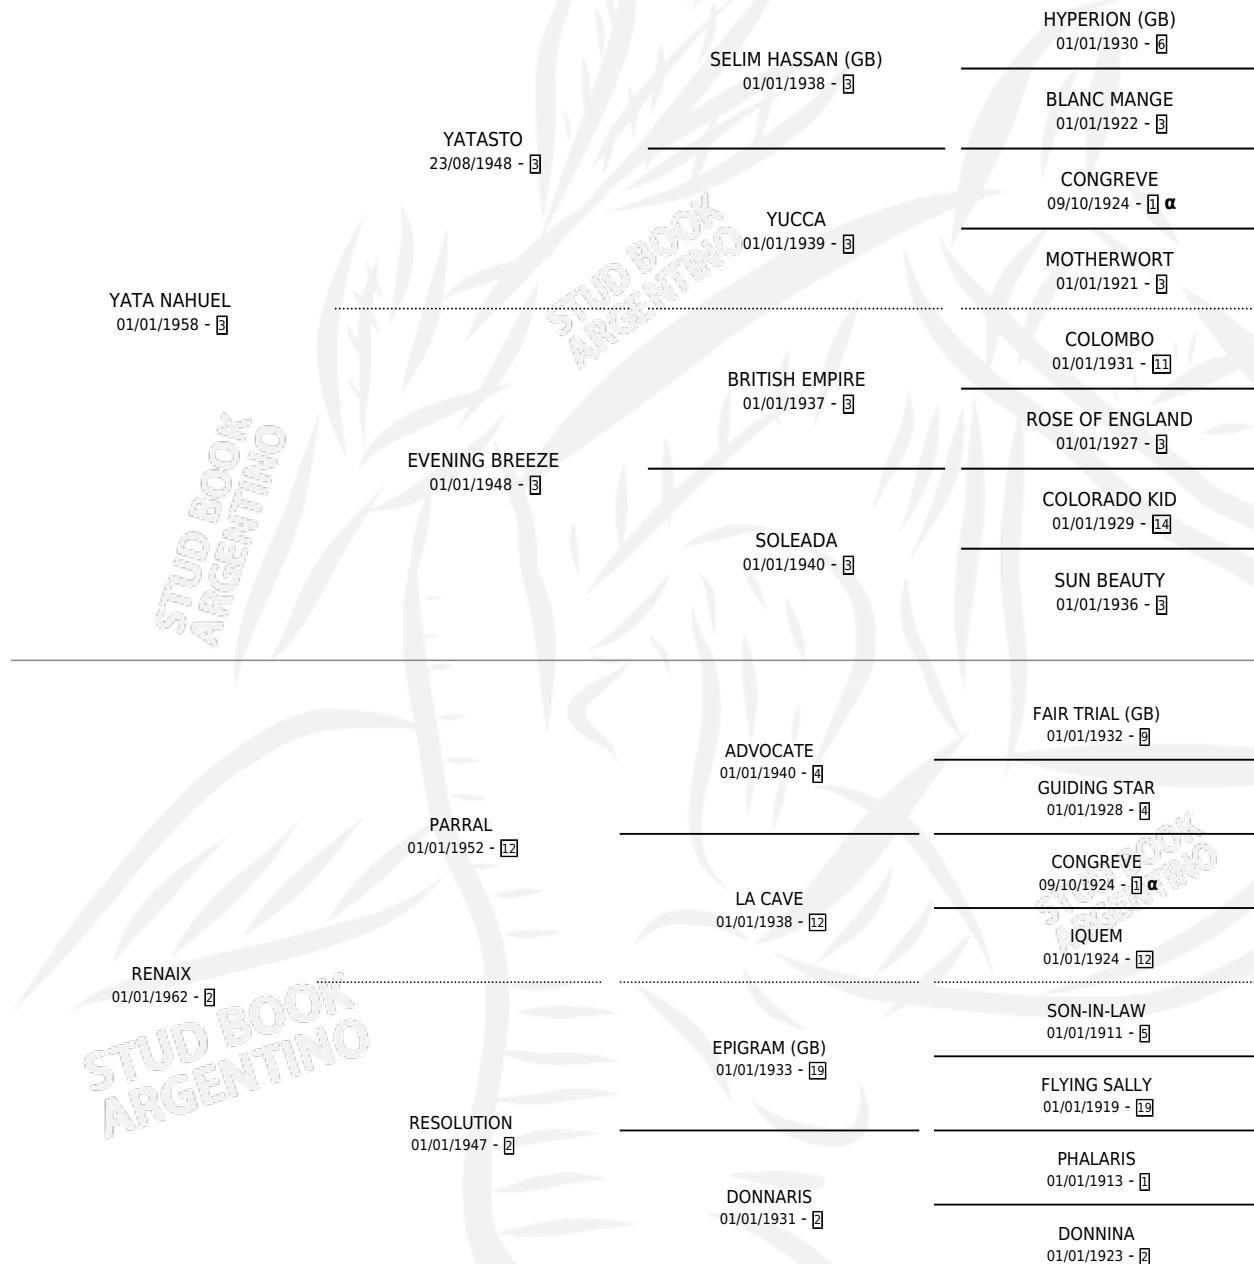

RICHELIEU

por YATA NAHUEL y RENAIX por PARRAL

Argentina · Macho · Alazan Tostado · SP · 01/01/1974
Familia 2-n · Volumen 28

ESTADO

TIPIFICACIÓN SANGUÍNEA	X
TIPIFICACIÓN POR ADN	X
PASAPORTE	X
IDENTIFICACIÓN POR MICROCHIP	X
REPRODUCTOR	✓

Lugar de nacimiento: Campo particular

Criador: Sin dato

~

HIJOS

	MACHOS	HEMBRAS
53 NACIERON	26	27
32 CORRIERON	16	16
24 GANARON	12	12

1 GANADORES **CL**   **1** GANADORES **GR**   **0** GANADORES **G1**

PEDIGREE

INBREEDING : α