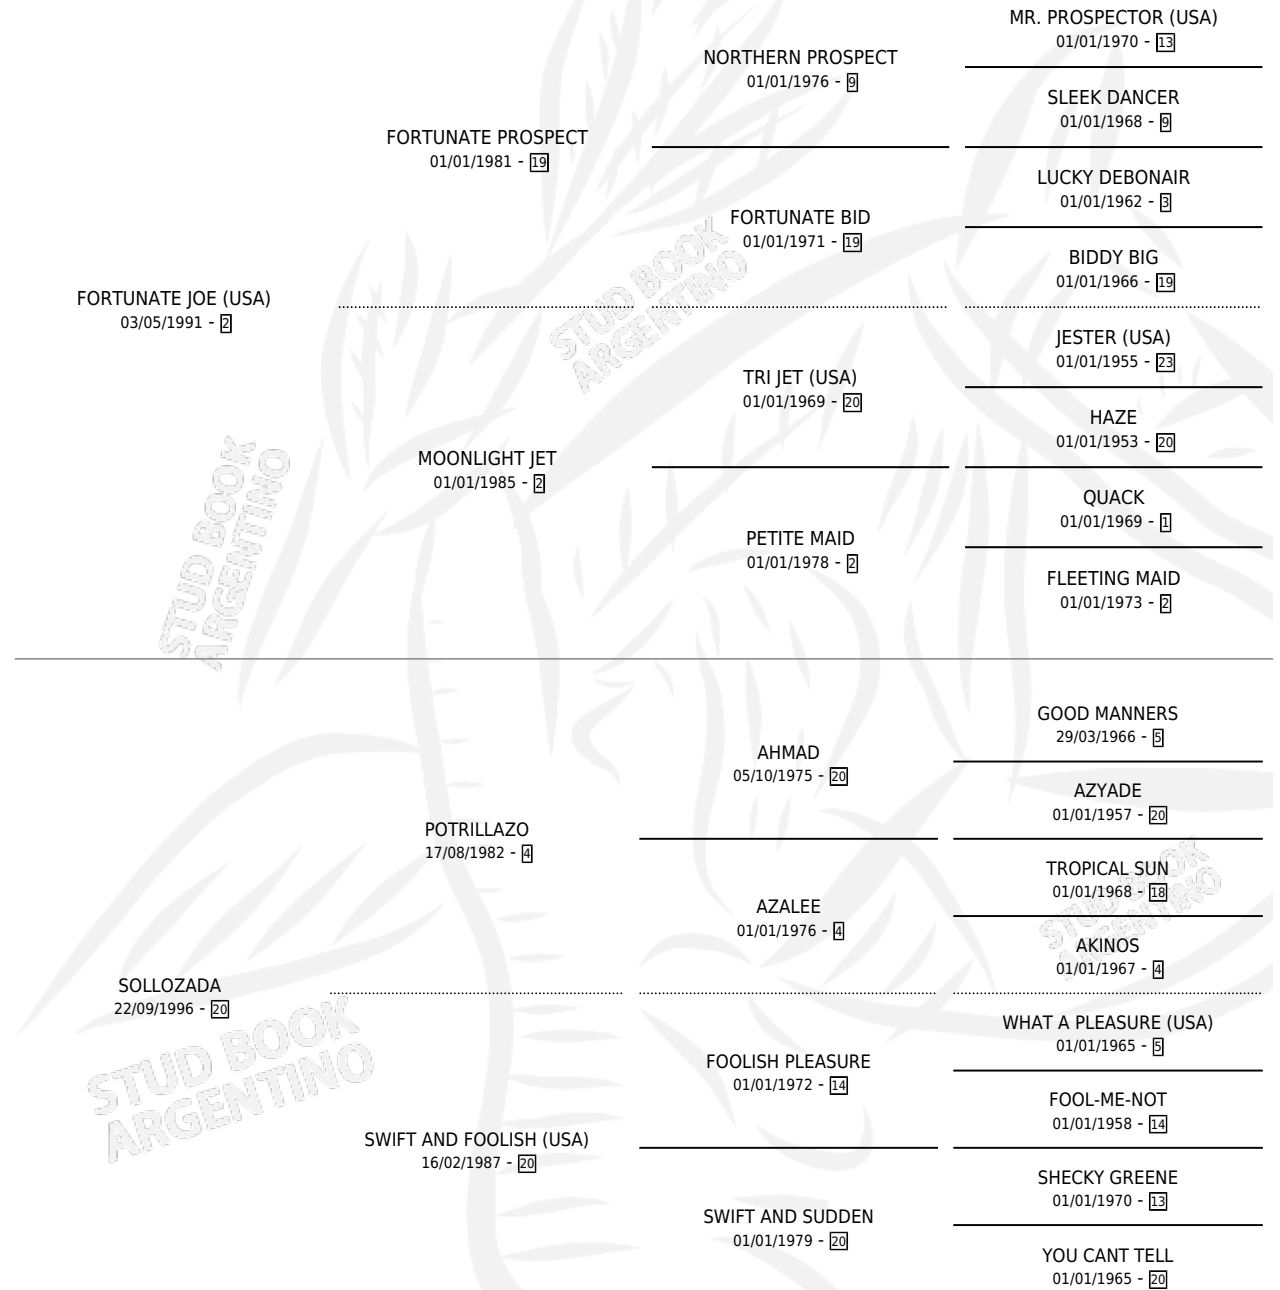

SUPER FORTUNATE

por FORTUNATE JOE (USA) y SOLLOZADA por
POTRILLAZO

Argentina · Hembra · Zaino · SP · 12/10/2005
Familia 20-a · Volumen 39

ESTADO

TIPIFICACIÓN SANGUÍNEA	X
TIPIFICACIÓN POR ADN	✓
PASAPORTE	X
IDENTIFICACIÓN POR MICROCHIP	X
REPRODUCTOR	✓

Lugar de nacimiento: Cumeneyen

Criador: Cumeneyen

PEDIGREE

CAMPAÑA

Solo carreras oficiales de Argentina

POR EDAD

EDAD	CC	1°	2°	3°	4°	5°	NP	CLC	CLG	CLCG1	CLGG1	IMPORTE	GANANCIA / CC
2 AÑOS	2	0	0	0	0	0	2	0	0	0	0	\$0	\$0
3 AÑOS	1	0	0	0	0	0	1	0	0	0	0	\$0	\$0
TOTALES	3	0	0	0	0	0	3	0	0	0	0	\$0	\$0
%		0.0%	0.0%	0.0%	0.0%	0.0%	100%	0.0%	0.0%	0.0%	0.0%		