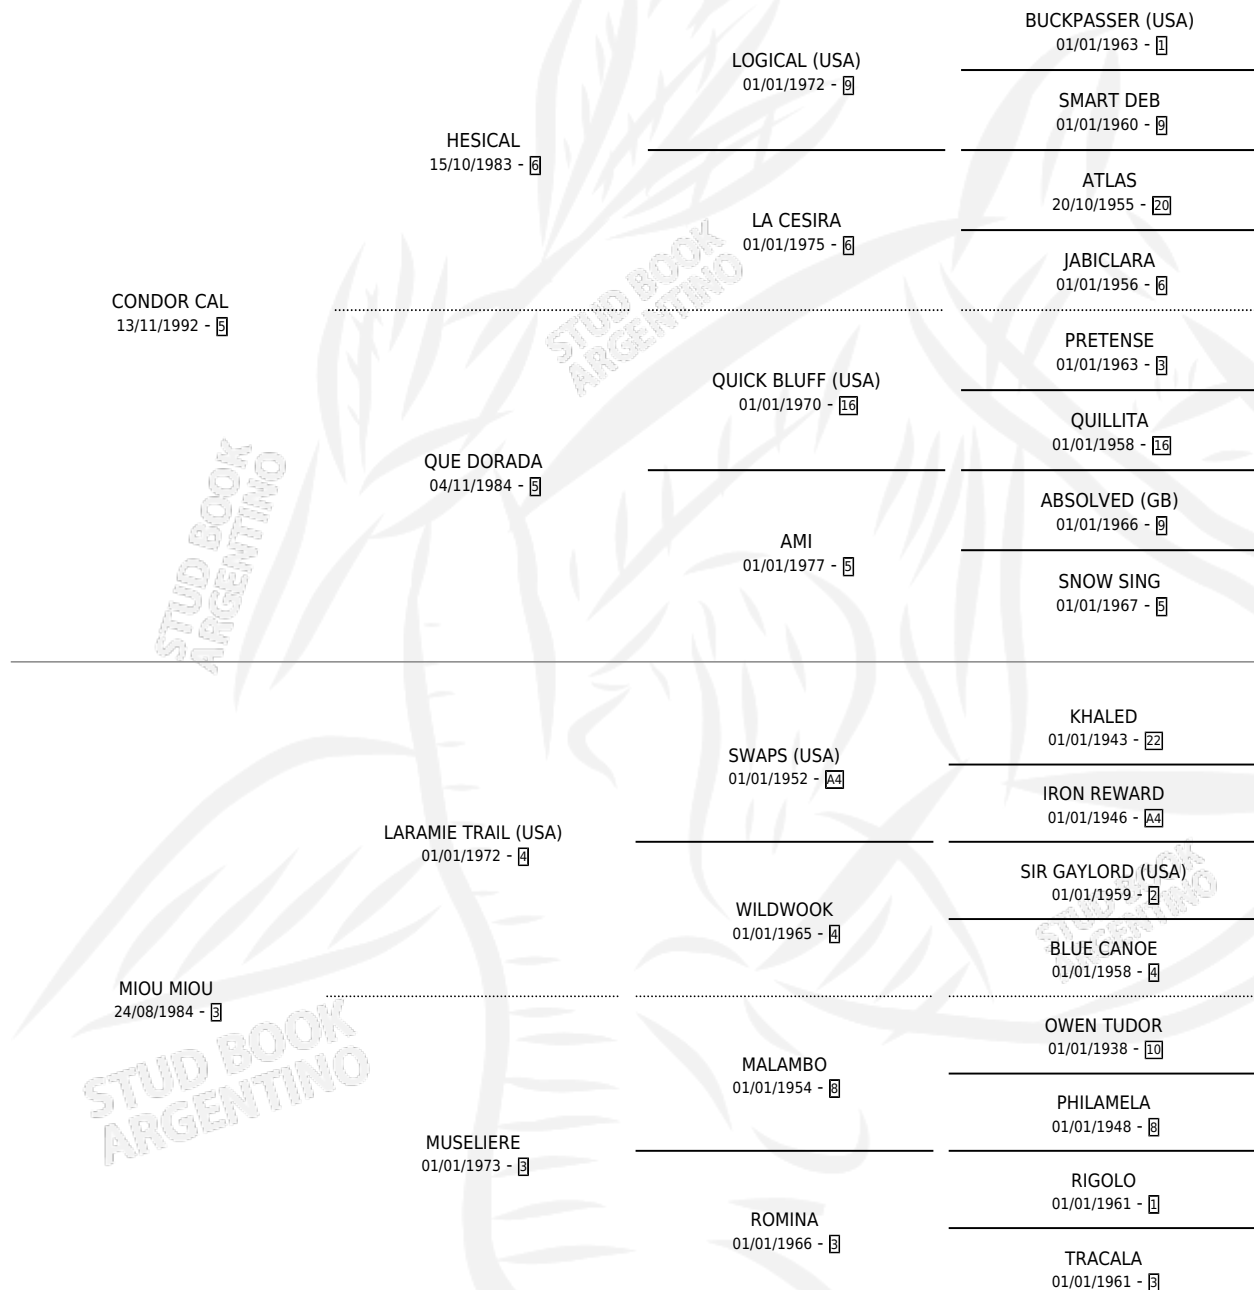

MIXTELA

por **CONDOR CAL** y **MIOU MIOU** por **LARAMIE TRAIL**
(USA)

Argentina · Hembra · Zaino Doradillo · SP · 12/10/2005
Familia 3-n · Volumen 39

ESTADO

TIPIFICACIÓN SANGUÍNEA	X
TIPIFICACIÓN POR ADN	✓
PASAPORTE	X
IDENTIFICACIÓN POR MICROCHIP	X
REPRODUCTOR	✓

Lugar de nacimiento: Cumeneyen

Criador: Cumeneyen

~

HIJOS

	MACHOS	HEMBRAS
1 NACIERON	1	0
SIN ACTUACIONES		

PEDIGREE