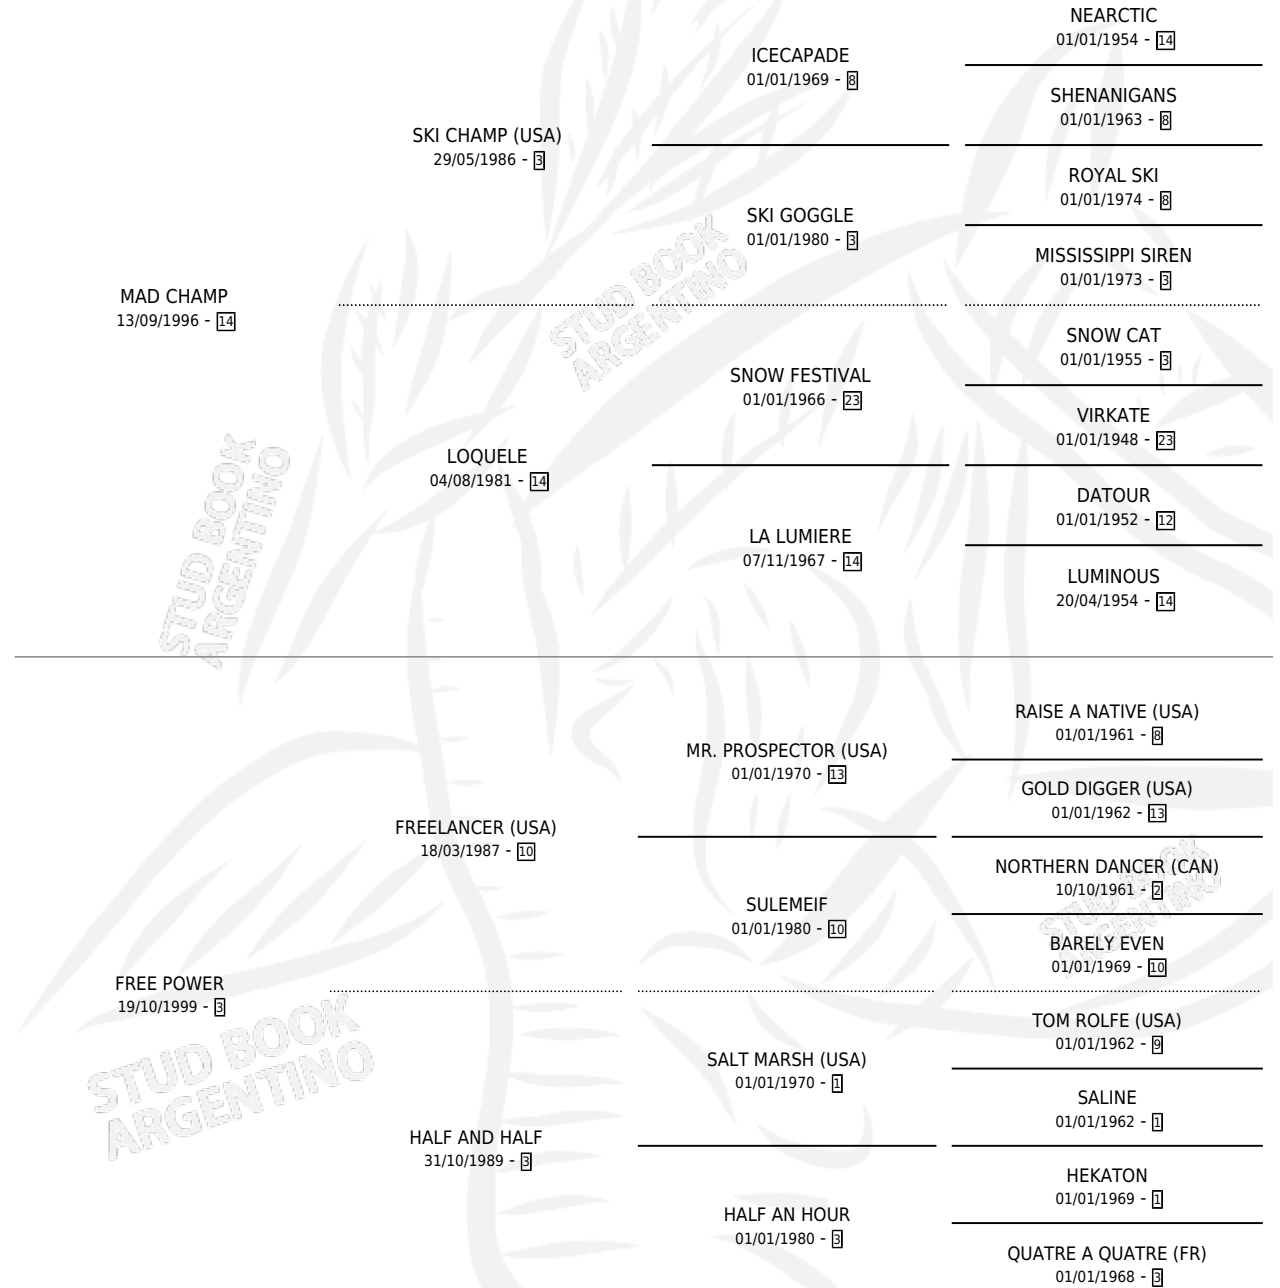

MAD PARTNER

por MAD CHAMP y FREE POWER por FREELANCER (USA)

Argentina · Macho · Tordillo · SP · 11/09/2005
Familia 3-i · Volumen 39

ESTADO

TIPIFICACIÓN SANGUÍNEA	X
TIPIFICACIÓN POR ADN	✓
PASAPORTE	X
IDENTIFICACIÓN POR MICROCHIP	X
REPRODUCTOR	X

Lugar de nacimiento: El Tala

Criador: Sin dato

PEDIGREE

CAMPAÑA

Solo carreras oficiales de Argentina

POR EDAD

EDAD	CC	1°	2°	3°	4°	5°	NP	CLC	CLG	CLCG1	CLGG1	IMPORTE	GANANCIA / CC
3 AÑOS	1	0	0	0	0	0	1	0	0	0	0	\$0	\$0
TOTALES	1	0	0	0	0	0	1	0	0	0	0	\$0	\$0
%		0.0%	0.0%	0.0%	0.0%	0.0%	100%	0.0%	0.0%	0.0%	0.0%		