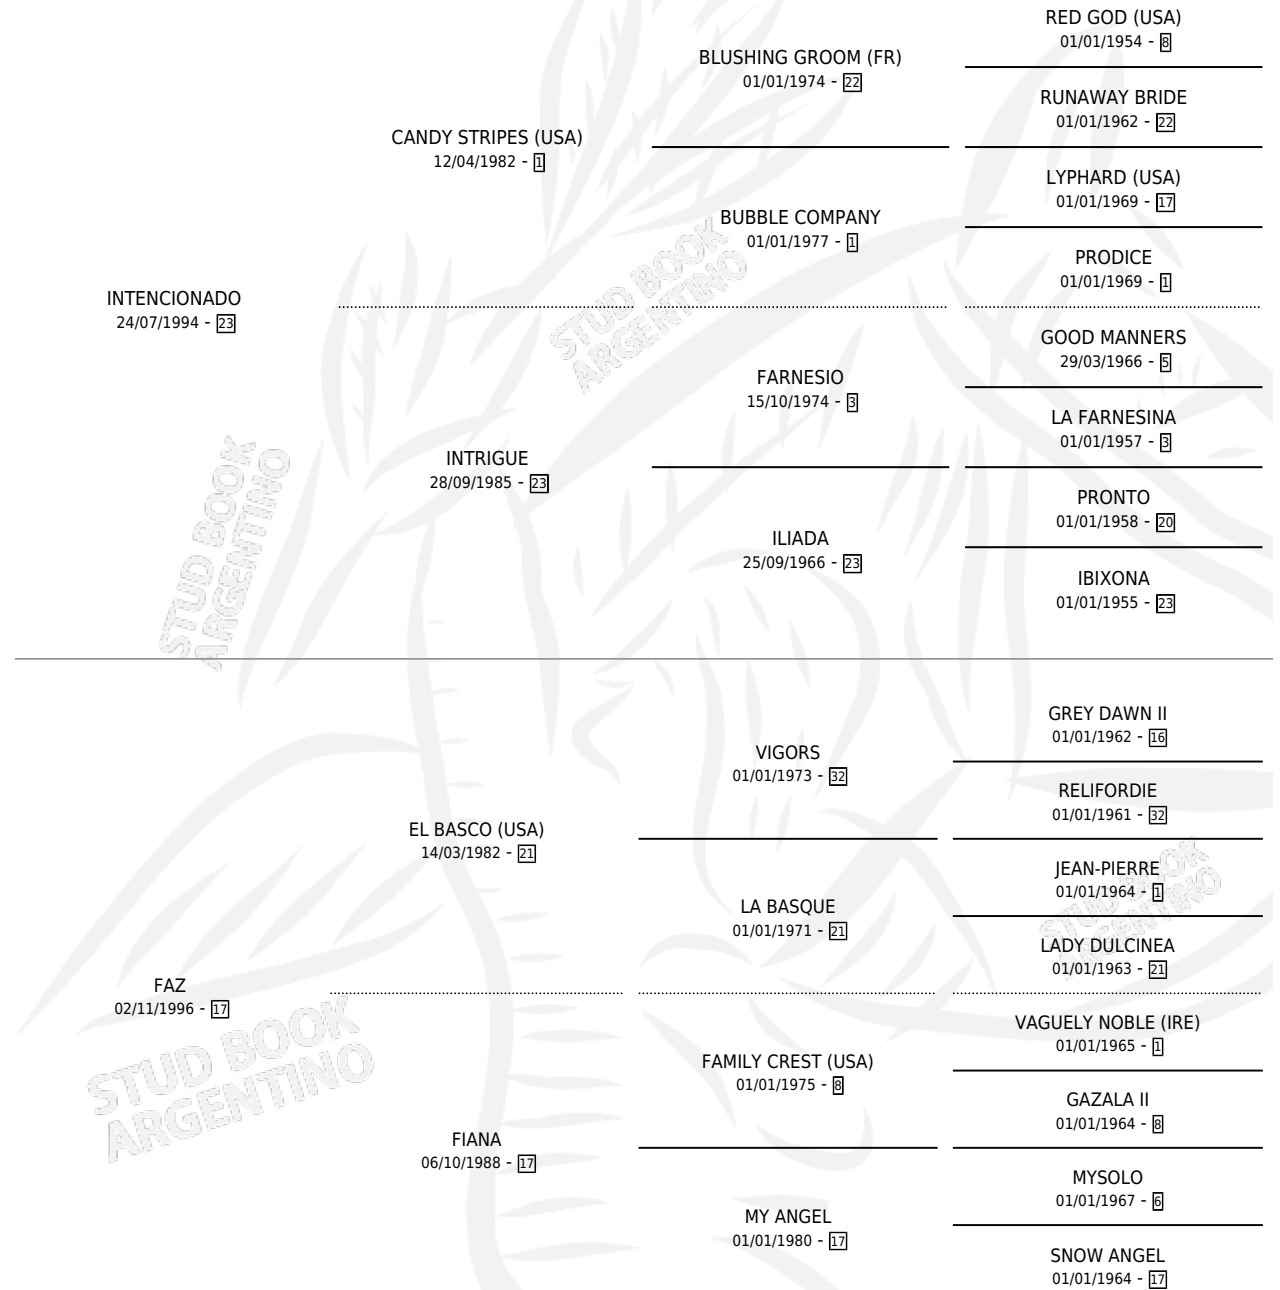

FAZ INTENSE

por **INTENCIONADO** y **FAZ** por **EL BASCO (USA)**

Argentina · Macho · Alazan · SP · 15/09/2005
Familia 17-c · Volumen 39

ESTADO

TIPIFICACIÓN SANGUÍNEA	X
TIPIFICACIÓN POR ADN	✓
PASAPORTE	X
IDENTIFICACIÓN POR MICROCHIP	X
REPRODUCTOR	X

Lugar de nacimiento: La Nobleza

Criador: La Nobleza

PEDIGREE

FAZ INTENSE

Datos oficiales del Stud Book Argentino

Documento generado el 02/05/2026

studbook.org.ar