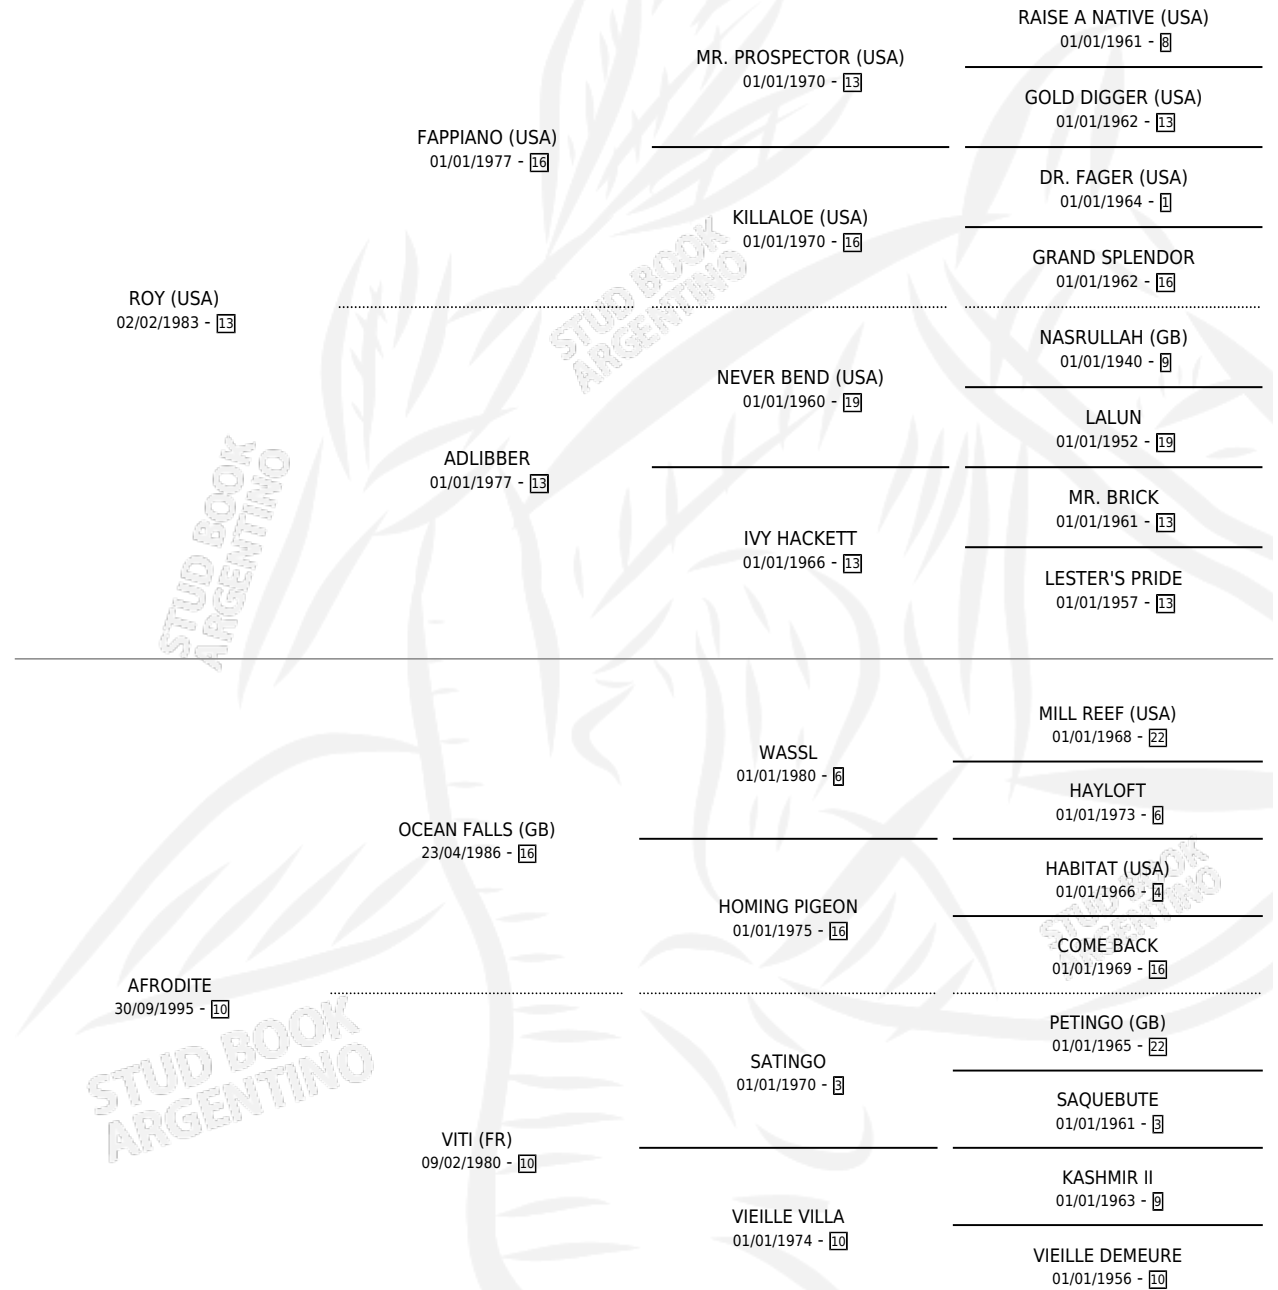

LET'S FLY

por ROY (USA) y AFRODITE por OCEAN FALLS (GB)

Argentina · Hembra · Zaino · SP · 05/09/2005
Familia 10-e · Volumen 39

ESTADO

TIPIFICACIÓN SANGUÍNEA	X
TIPIFICACIÓN POR ADN	✓
PASAPORTE	X
IDENTIFICACIÓN POR MICROCHIP	X
REPRODUCTOR	X

Lugar de nacimiento: El Alfalfar

Criador: Sin dato

PEDIGREE

EXPORTACIÓN / IMPORTACIÓN

FECHA	MOVIMIENTO	PAÍS
09/08/2007	EXPORTADO	SUDAFRICA

LET'S FLY

Datos oficiales del Stud Book Argentino

Documento generado el 20/09/2024