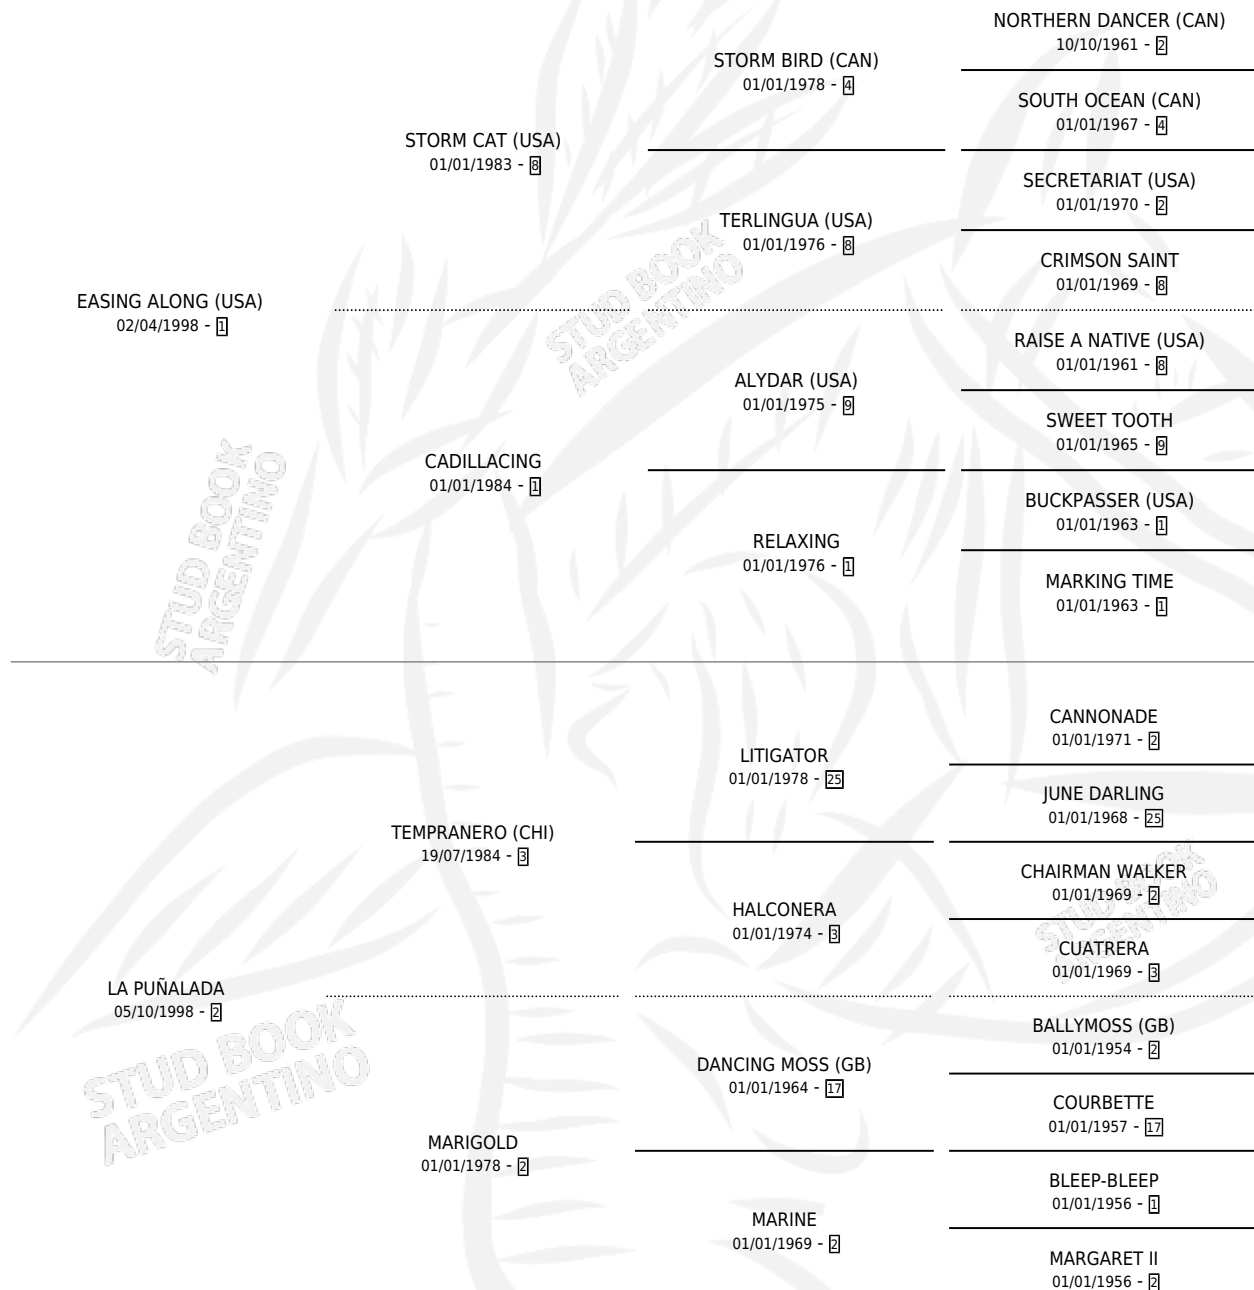

EASY FIRE

por **EASING ALONG (USA)** y **LA PUÑALADA** por **TEMPRANERO (CHI)**

Argentina · Hembra · Zaino · SP · 23/08/2005
Familia 2-s · Volumen 39

ESTADO

TIPIFICACIÓN SANGUÍNEA	X
TIPIFICACIÓN POR ADN	✓
PASAPORTE	X
IDENTIFICACIÓN POR MICROCHIP	X
REPRODUCTOR	✓

Lugar de nacimiento: El Alfalfar
Criador: Garcia Fernando Roberto

~

HIJOS

	MACHOS	HEMBRAS
2 NACIERON	1	1
SIN ACTUACIONES		

PEDIGREE

CAMPAÑA

Solo carreras oficiales de Argentina

POR EDAD