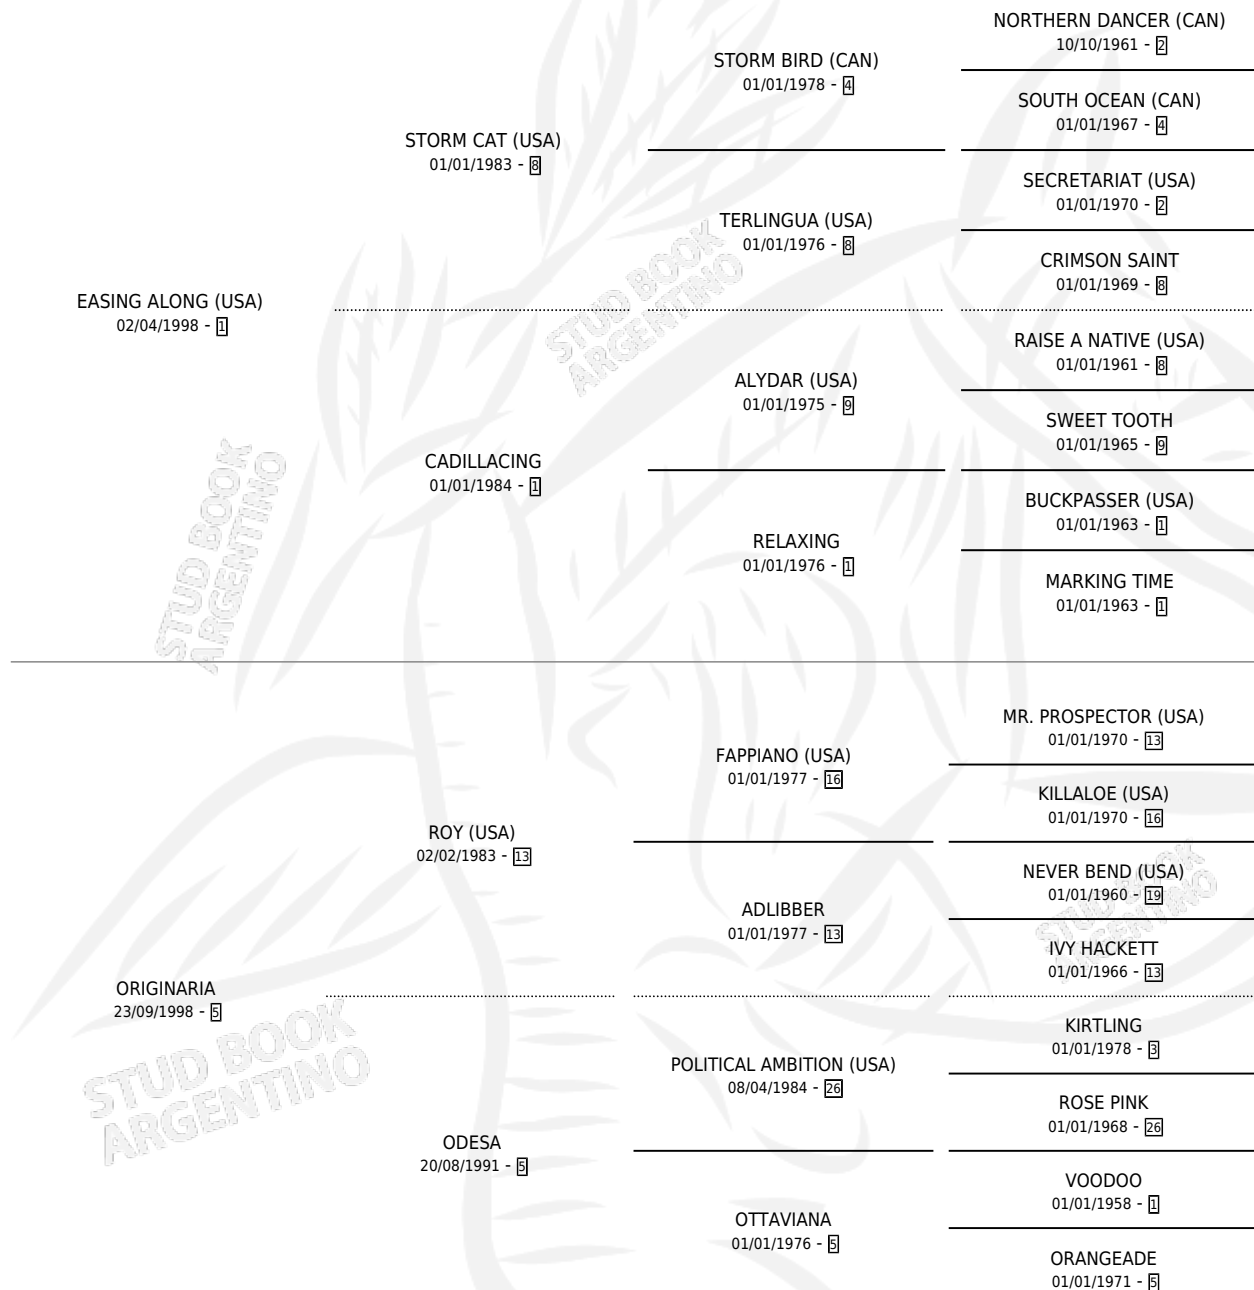

MESTRE

por **EASING ALONG (USA)** y **ORIGINARIA** por **ROY (USA)**

Argentina · Macho · Alazan Tostado · SP · 31/08/2005
Familia 5-h · Volumen 39

ESTADO

TIPIFICACIÓN SANGUÍNEA	X
TIPIFICACIÓN POR ADN	✓
PASAPORTE	X
IDENTIFICACIÓN POR MICROCHIP	X
REPRODUCTOR	✓

Lugar de nacimiento: El Alfalfar

Criador: Sin dato

~

HIJOS

	MACHOS	HEMBRAS
78 NACIERON	37	41
17 CORRIERON	12	5
6 GANARON	5	1
0 GANADORES CL	0 GANADORES GR	0 GANADORES G1

PEDIGREE

CAMPAÑA

Solo carreras oficiales de Argentina