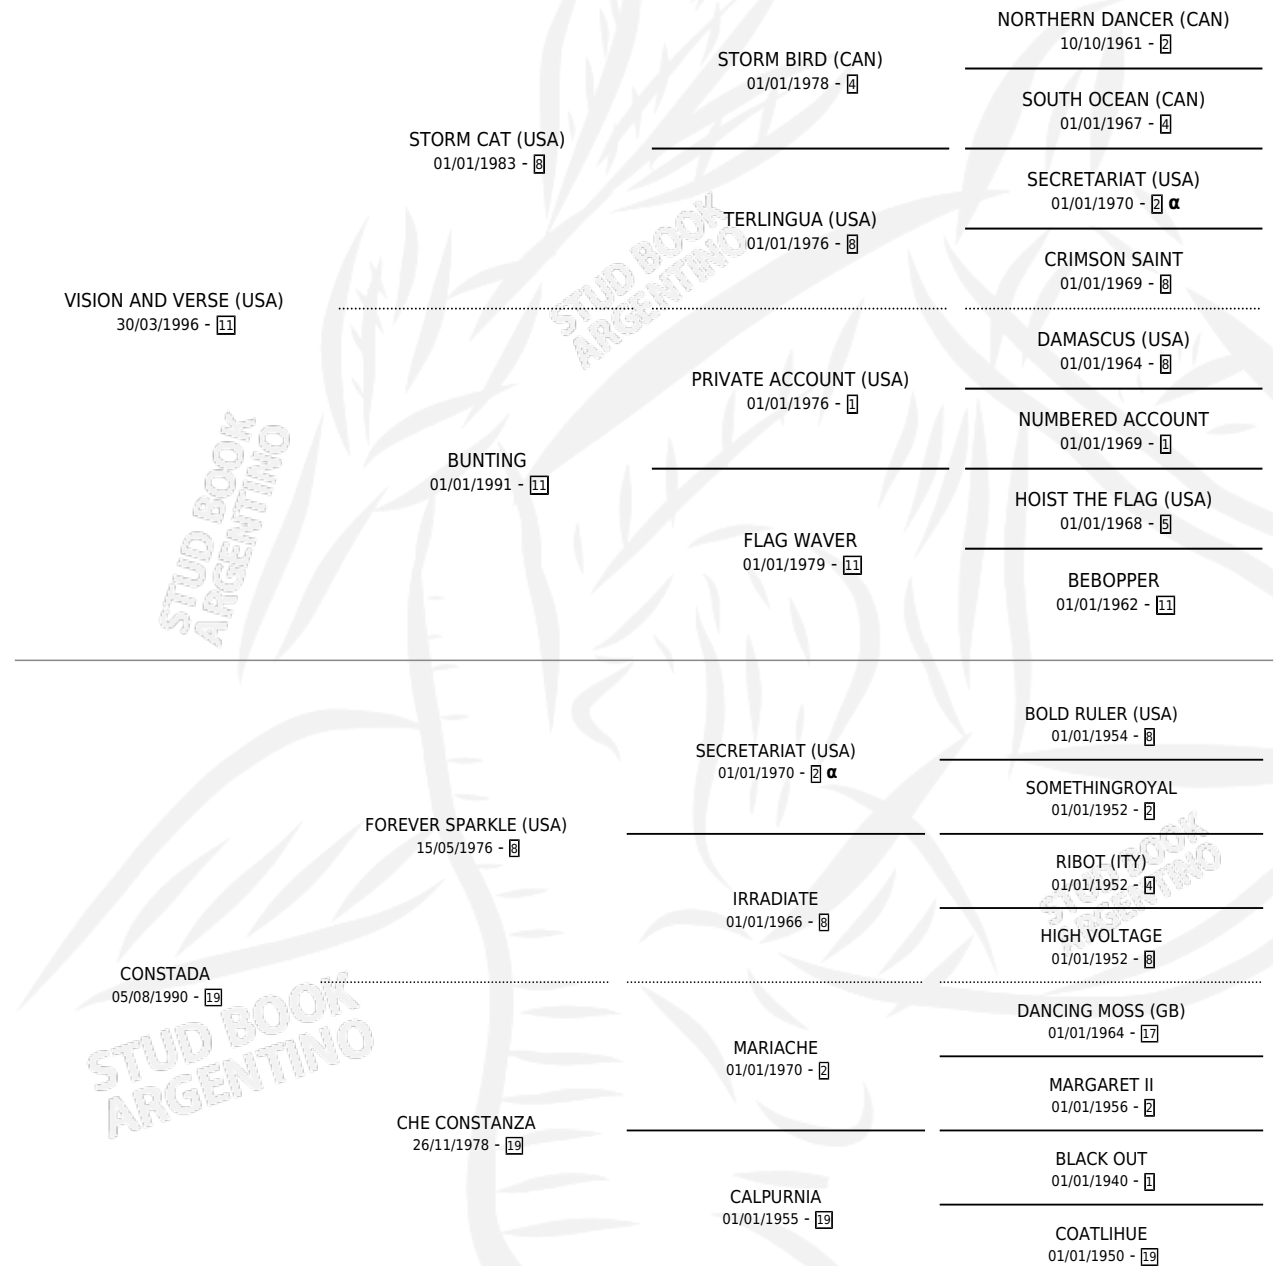

CLIFF

por **VISION AND VERSE (USA)** y **CONSTADA** por **FOREVER SPARKLE (USA)**

Argentina · Macho · Alazan · SP · 14/09/2005
Familia 19-c · Volumen 39

ESTADO

TIPIFICACIÓN SANGUÍNEA	X
TIPIFICACIÓN POR ADN	✓
PASAPORTE	X
IDENTIFICACIÓN POR MICROCHIP	X
REPRODUCTOR	X

Lugar de nacimiento: Vacacion

Criador: Vacacion

PEDIGREE

INBREEDING : α

CLIFF

Datos oficiales del Stud Book Argentino

Documento generado el 25/04/2026

studbook.org.ar