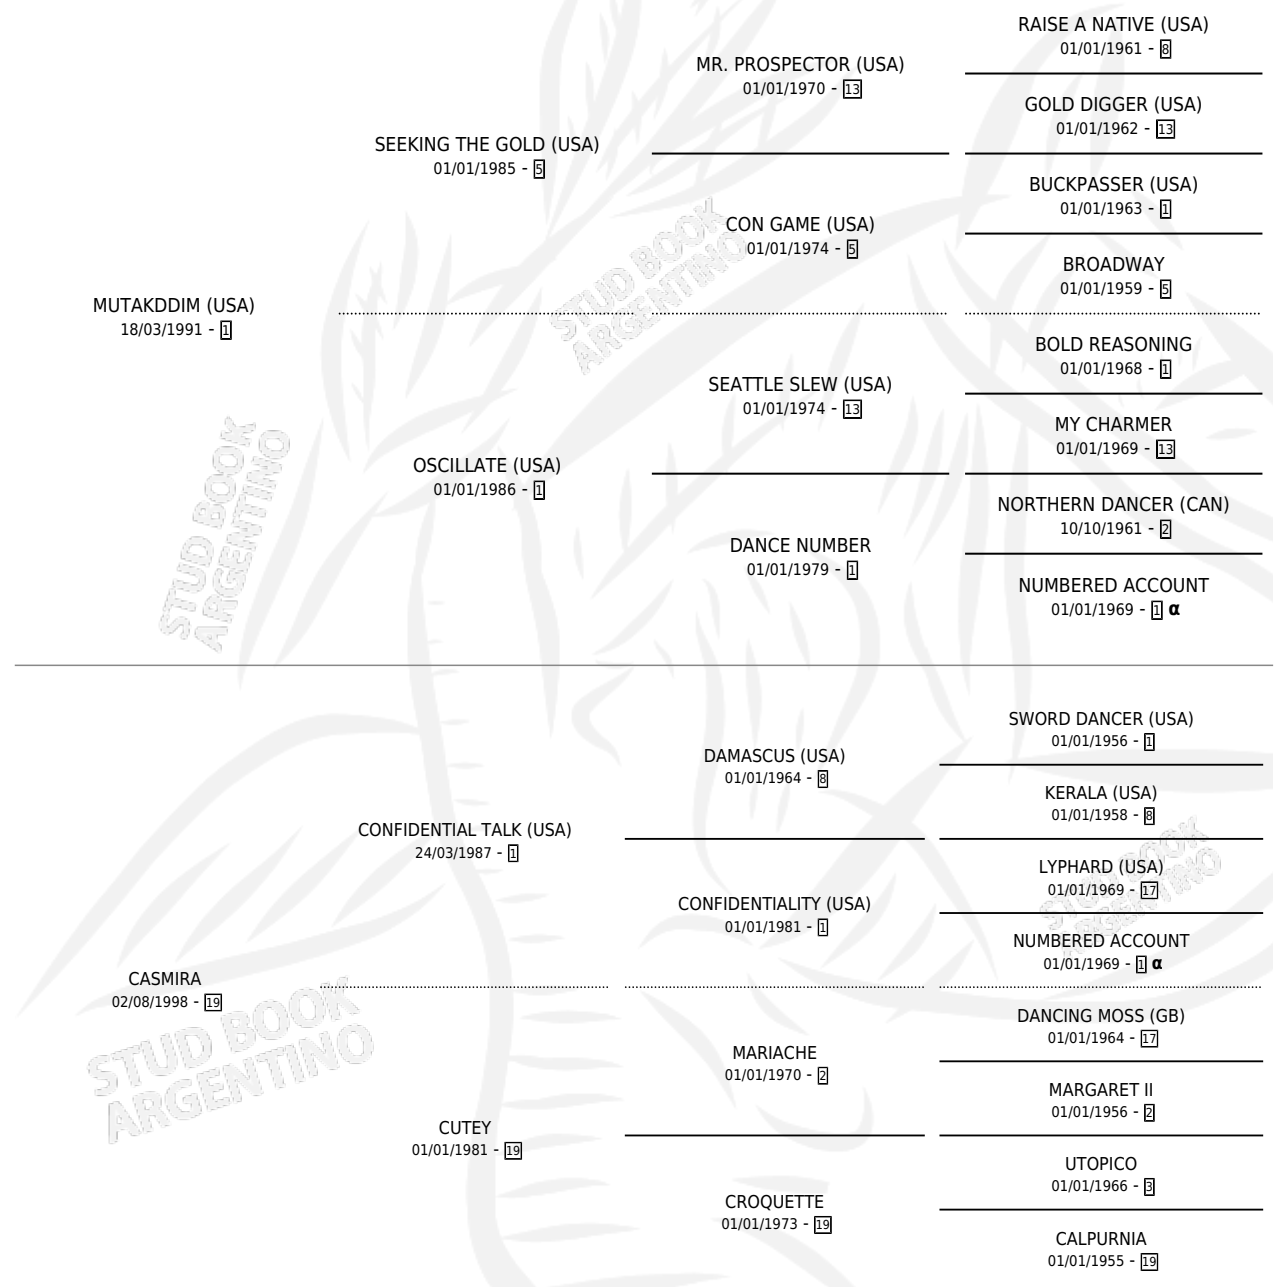

Lugar de nacimiento: Vacacion

Criador: Vacacion

~

HIJOS

	MACHOS	HEMBRAS
8 NACIERON	4	4
5 CORRIERON	2	3
3 GANARON	2	1

1	0	0
GANADORES CL	GANADORES GR	GANADORES G1

PEDIGREE

INBREEDING : α