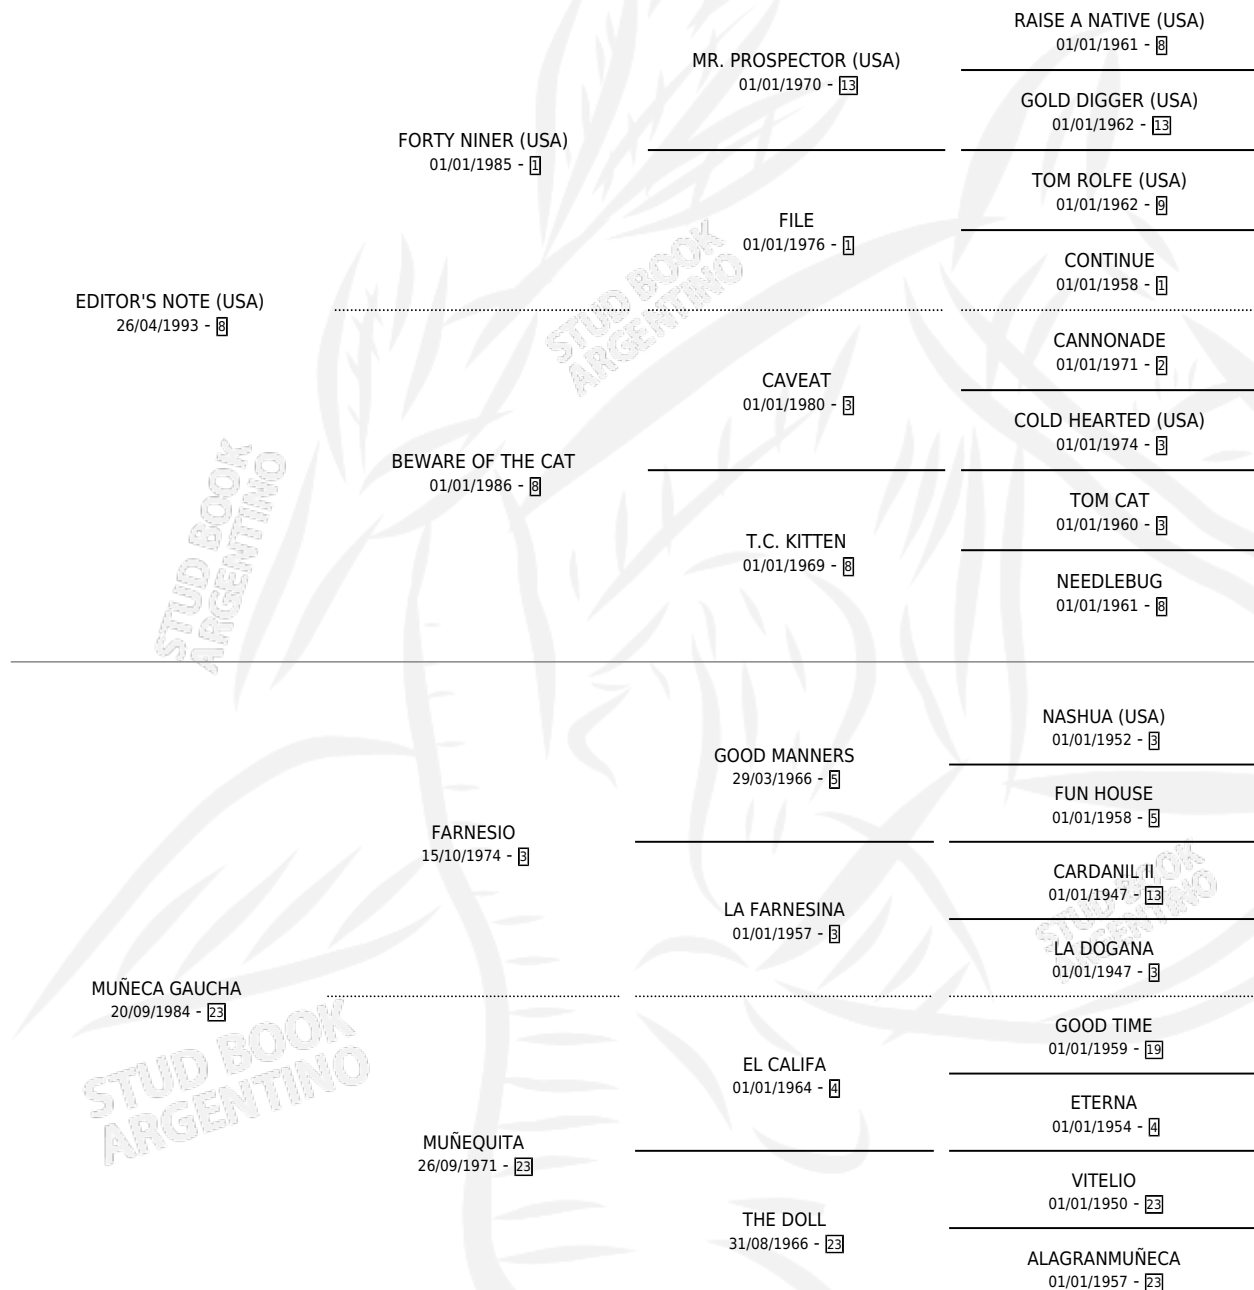

MUEQUERA

por **EDITOR'S NOTE (USA)** y **MUÑECA GAUCHA** por **FARNESIO**

Argentina · Hembra · Zaino · SP · 18/09/2005
Familia 23-a · Volumen 39

ESTADO

TIPIFICACIÓN SANGUÍNEA	X
TIPIFICACIÓN POR ADN	✓
PASAPORTE	X
IDENTIFICACIÓN POR MICROCHIP	X
REPRODUCTOR	✓

Lugar de nacimiento: El Turf
Criador: El Turf

~

HIJOS

	MACHOS	HEMBRAS
11 NACIERON	6	5
8 CORRIERON	5	3
5 GANARON	2	3

0	0	0
GANADORES CL	GANADORES GR	GANADORES G1

PEDIGREE

S

cimientos 11 / Efectividad 68.75%

PADRILLO	PRODUCTO	CRIADOR	1ER SERVICIO	ÚLTIMO SERVICIO
SIXTIES SONG	∅		07/10/2025	07/10/2025
MUEQUERA	∅		07/08/2024	14/11/2024
SIXTIES SONG	∅		29/11/2023	29/11/2023
SIXTIES SONG	MULLAGHMORE (M Z, 29/10/2023)	EL TURF	15/10/2022	24/11/2022
EQUAL STRIPES	MOMENTO (M Z, 21/09/2022)	EL TURF	06/10/2021	06/10/2021
EQUAL STRIPES	MOLEDO (M Z, 08/09/2021)	EL TURF	09/08/2020	21/09/2020
EQUAL STRIPES	MENCION (H Z, 05/11/2019)	EL TURF	10/08/2018	30/11/2018
EQUAL STRIPES	MURO (M Z, 08/10/2017)	EL TURF	26/10/2016	26/10/2016
EQUAL STRIPES	MOLLO (M Z, 20/08/2016)	EL TURF	07/09/2015	07/09/2015
EQUAL STRIPES	MODELLER (H Z, 09/08/2015)	EL TURF	30/08/2014	30/08/2014
EQUAL STRIPES	MODUS (M Z, 05/08/2014)	EL TURF	27/08/2013	27/08/2013
EQUAL STRIPES	∅		11/09/2012	05/11/2012
EQUAL STRIPES	MASTRETTA (H Z, 06/07/2012) •MURIÓ EL 11/09/2021•	EL TURF	08/08/2011	08/08/2011
EQUAL STRIPES	MOVING (H Z, 11/07/2011)	EL TURF	08/08/2010	08/08/2010
MR. LIGHT	∅		11/08/2009	04/09/2009
EQUAL STRIPES	MERCY ME (H Z, 29/07/2009)	EL TURF	14/08/2008	14/08/2008