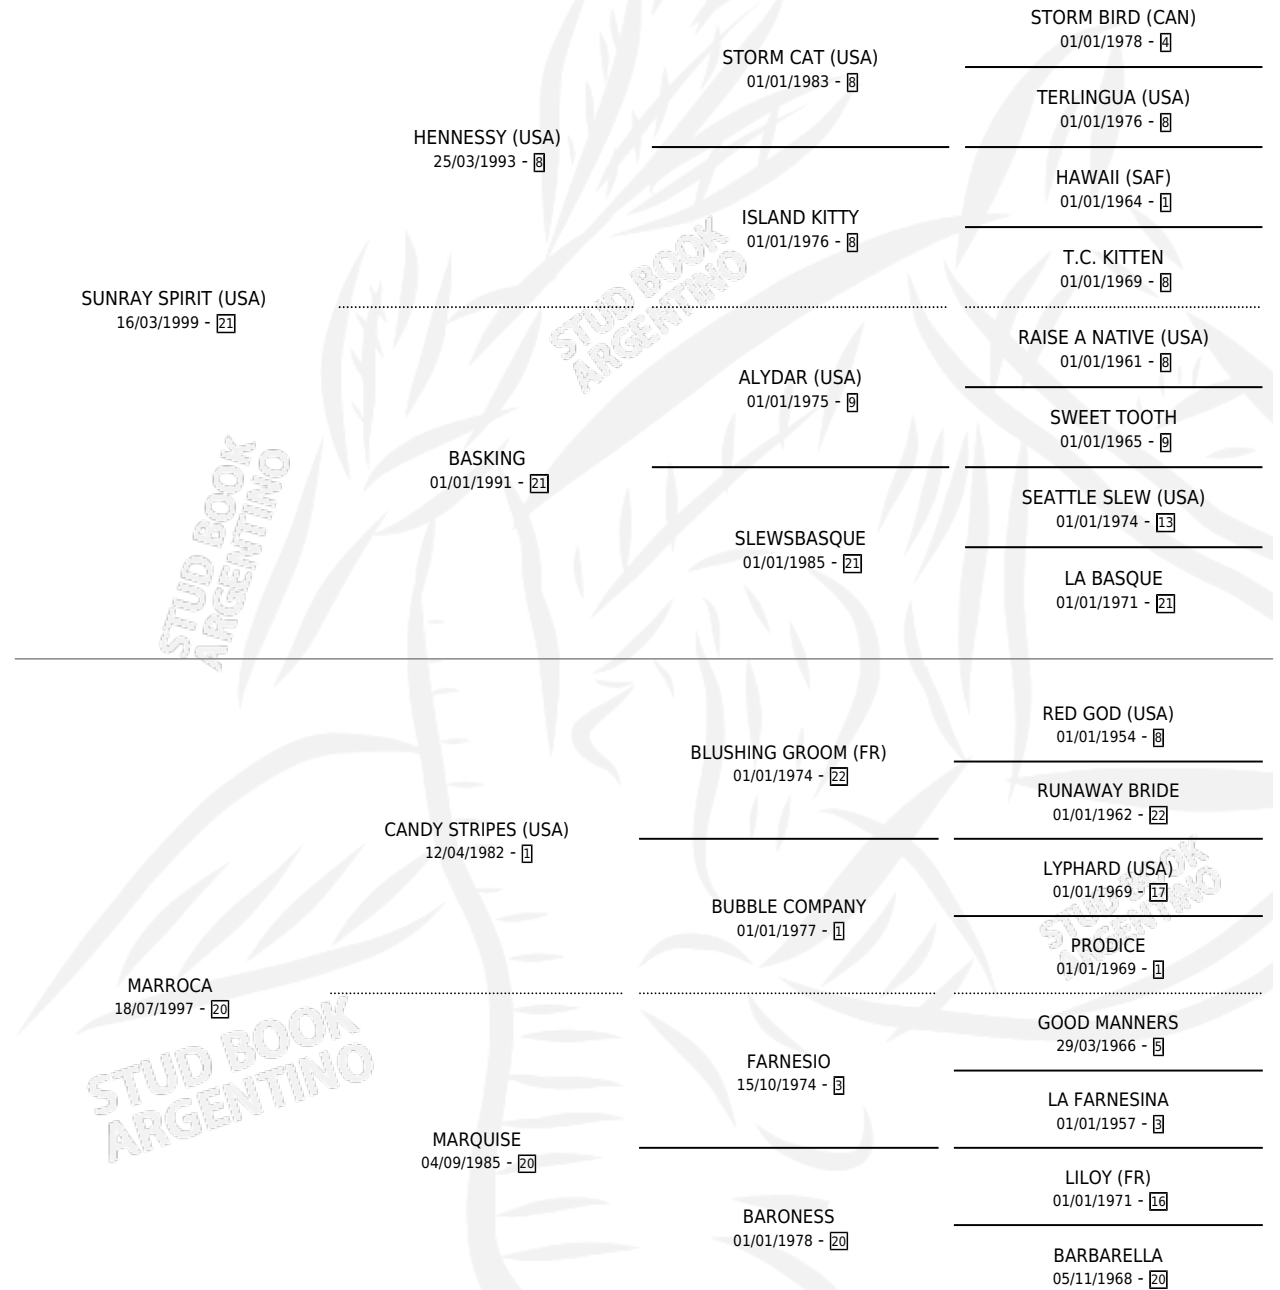

MAROMERO

por **SUNRAY SPIRIT (USA)** y **MARROCA** por **CANDY STRIPES (USA)**

Argentina · Macho · Alazan Tostado · SP · 16/09/2005
Familia 20 · Volumen 39

ESTADO

TIPIFICACIÓN SANGUÍNEA	X
TIPIFICACIÓN POR ADN	✓
PASAPORTE	X
IDENTIFICACIÓN POR MICROCHIP	X
REPRODUCTOR	X

Lugar de nacimiento: El Turf

Criador: El Turf

PEDIGREE

CAMPAÑA

Solo carreras oficiales de Argentina

POR EDAD

EDAD	CC	1°	2°	3°	4°	5°	NP	CLC	CLG	CLCG1	CLGG1	IMPORTE	GANANCIA / CC
2 AÑOS	3	1	0	0	0	0	2	0	0	0	0	\$30,000	\$10,000
TOTALES	3	1	0	0	0	0	2	0	0	0	0	\$30,000	\$10,000
%		33.3%	0.0%	0.0%	0.0%	0.0%	66.7%	0.0%	0.0%	0.0%	0.0%		