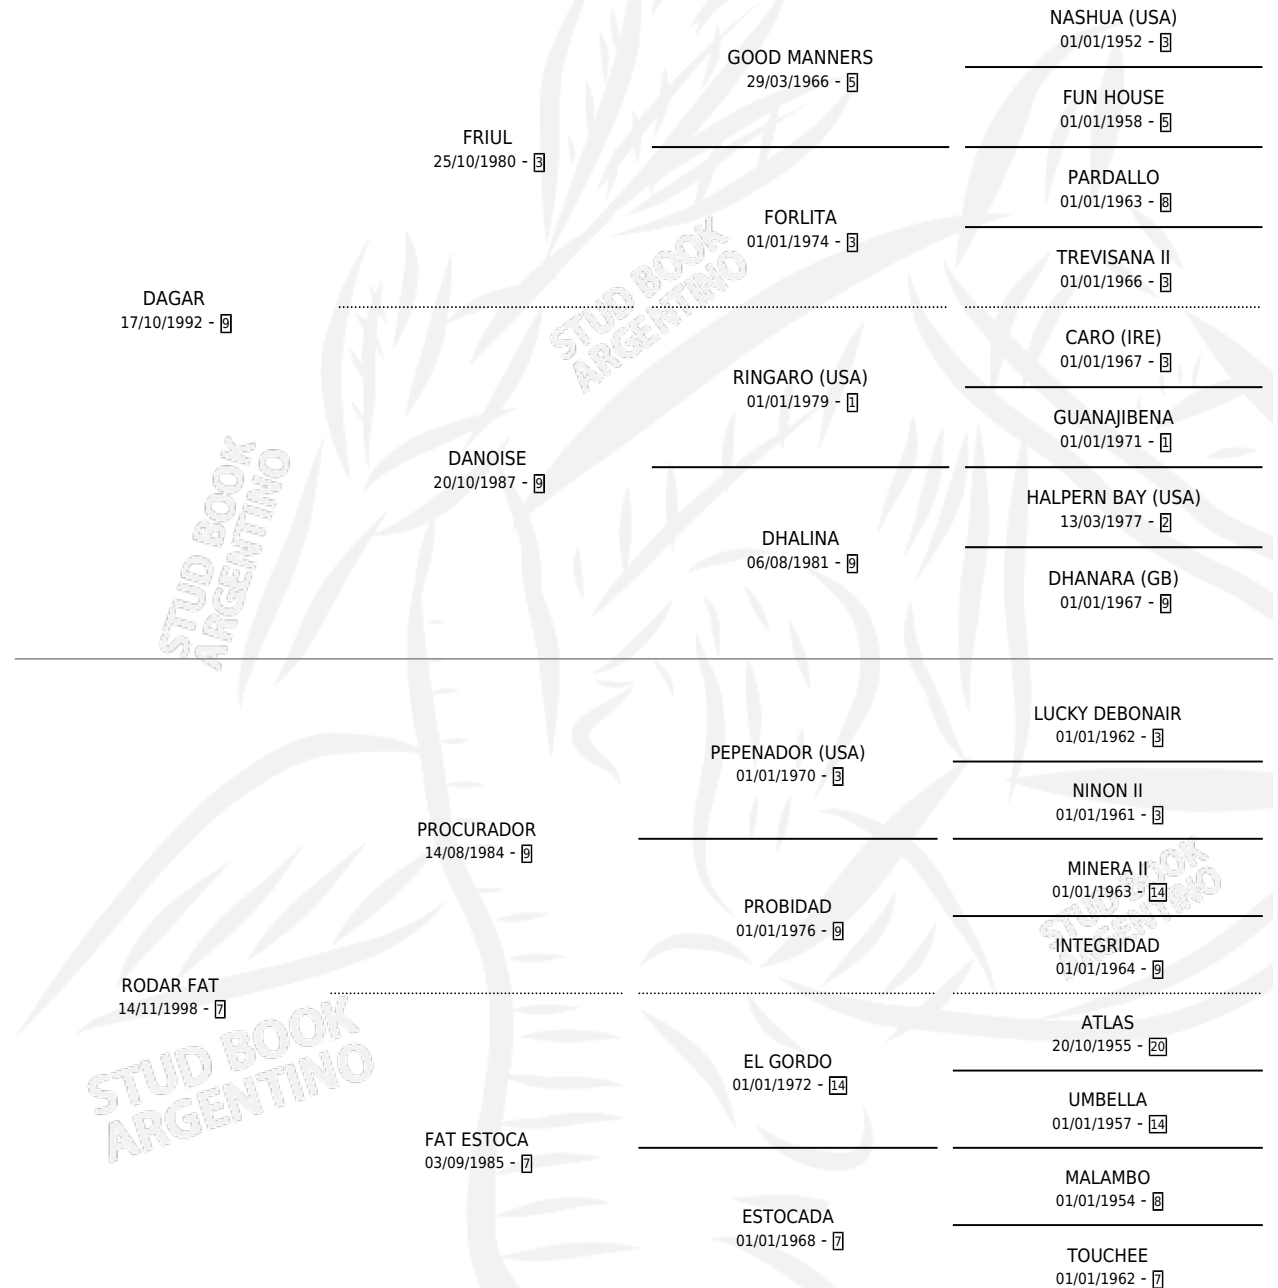

DAGA ZETA

por DAGAR y RODAR FAT por PROCURADOR

Argentina · Hembra · Tordillo · SP · 04/09/2005
Familia 7 · Volumen 39

ESTADO

TIPIFICACIÓN SANGUÍNEA	X
TIPIFICACIÓN POR ADN	✓
PASAPORTE	X
IDENTIFICACIÓN POR MICROCHIP	X
REPRODUCTOR	X

Lugar de nacimiento: L Argent

Criador: L Argent

PEDIGREE