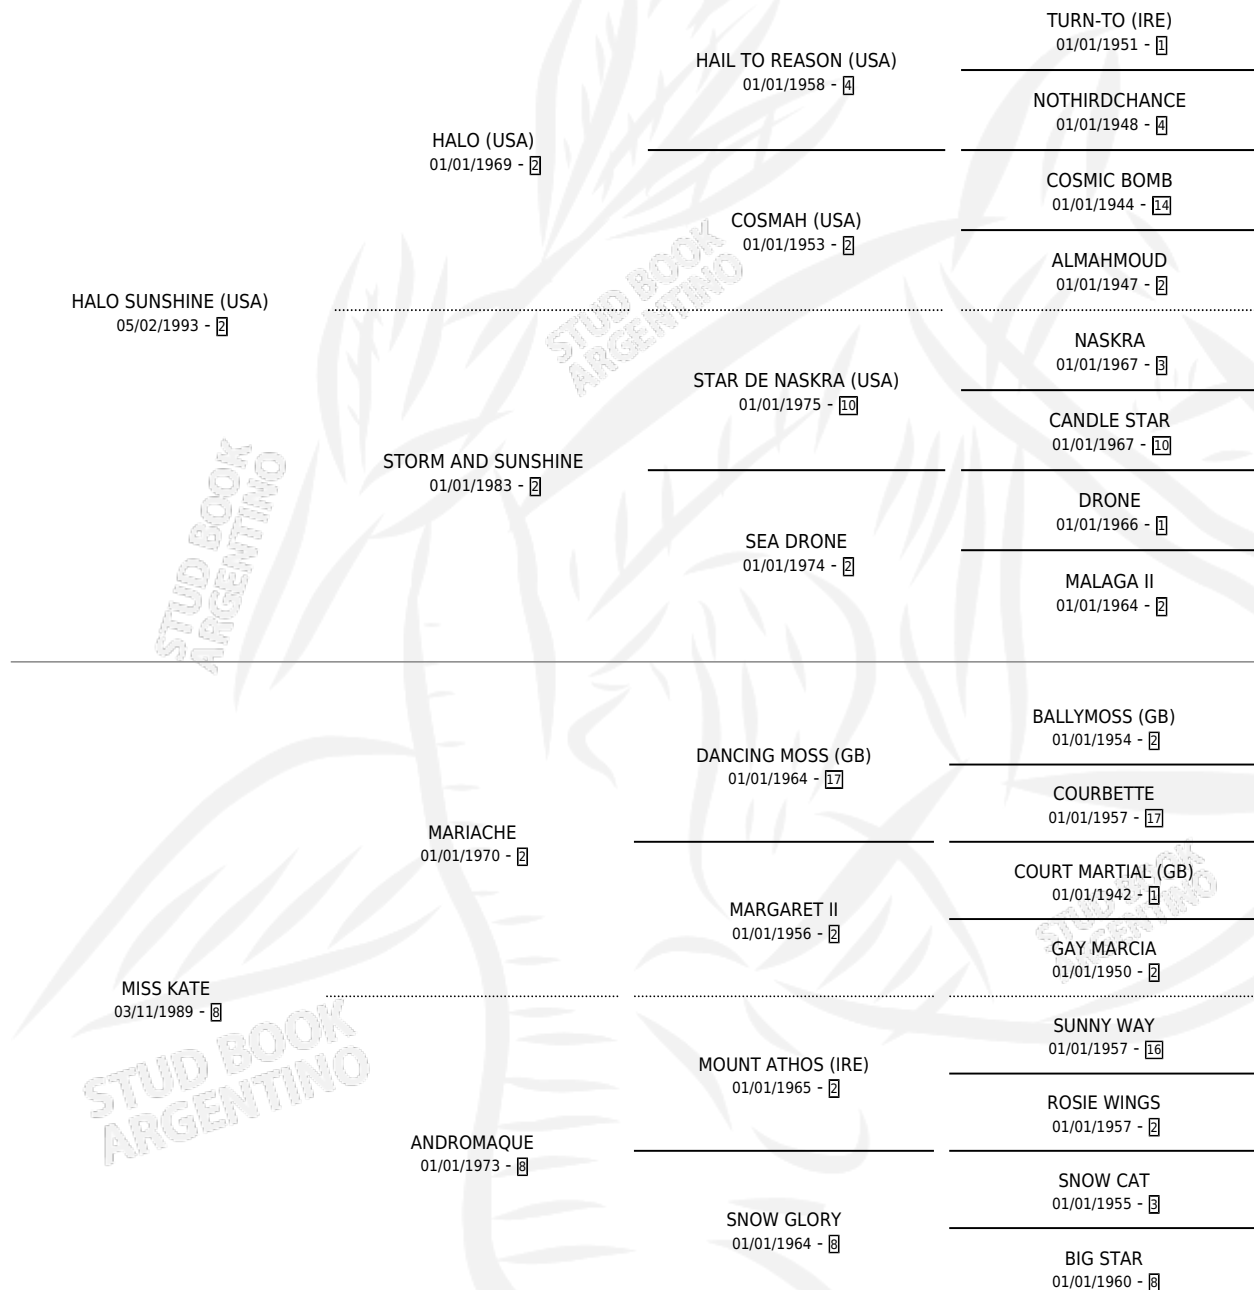

KATE SUN

por HALO SUNSHINE (USA) y MISS KATE por MARIACHE

Argentina · Hembra · Zaino · SP · 06/10/2005
Familia 8-c · Volumen 39

ESTADO

TIPIFICACIÓN SANGUÍNEA	X
TIPIFICACIÓN POR ADN	✓
PASAPORTE	X
IDENTIFICACIÓN POR MICROCHIP	X
REPRODUCTOR	✓

Lugar de nacimiento: La Magdalena

Criador: Sin dato

~

HIJOS

	MACHOS	HEMBRAS
1 NACIERON	1	0
1 CORRIERON	1	0
1 GANARON	1	0
0 GANADORES CL	0 GANADORES GR	0 GANADORES G1

PEDIGREE

CAMPAÑA

Solo carreras oficiales de Argentina

Ganadora de 3 carreras en San Isidro - \$70,495, a los 3,4 y 5 años.

POR DISTANCIA

HIPODROMO	CC	1°	2°	3°	4°	5°	NP	CLC	CLG	CLCG1	CLGG1	IMPORTE
SAN ISIDRO	19	3	0	1	3	3	9	0	0	0	0	\$67,775
1200 MTS	12	2	0	1	1	2	6	0	0	0	0	\$43,400
1100 MTS	4	1	0	0	1	1	1	0	0	0	0	\$22,475
1400 MTS	1	0	0	0	1	0	0	0	0	0	0	\$1,900
1000 MTS	2	0	0	0	0	0	2	0	0	0	0	\$0
LA PLATA	1	0	0	0	1	0	0	0	0	0	0	\$1,520
1000 MTS	1	0	0	0	1	0	0	0	0	0	0	\$1,520
PALERMO	2	0	0	0	0	1	1	0	0	0	0	\$1,200
1000 MTS	1	0	0	0	0	1	0	0	0	0	0	\$1,200
1200 MTS	1	0	0	0	0	0	1	0	0	0	0	\$0