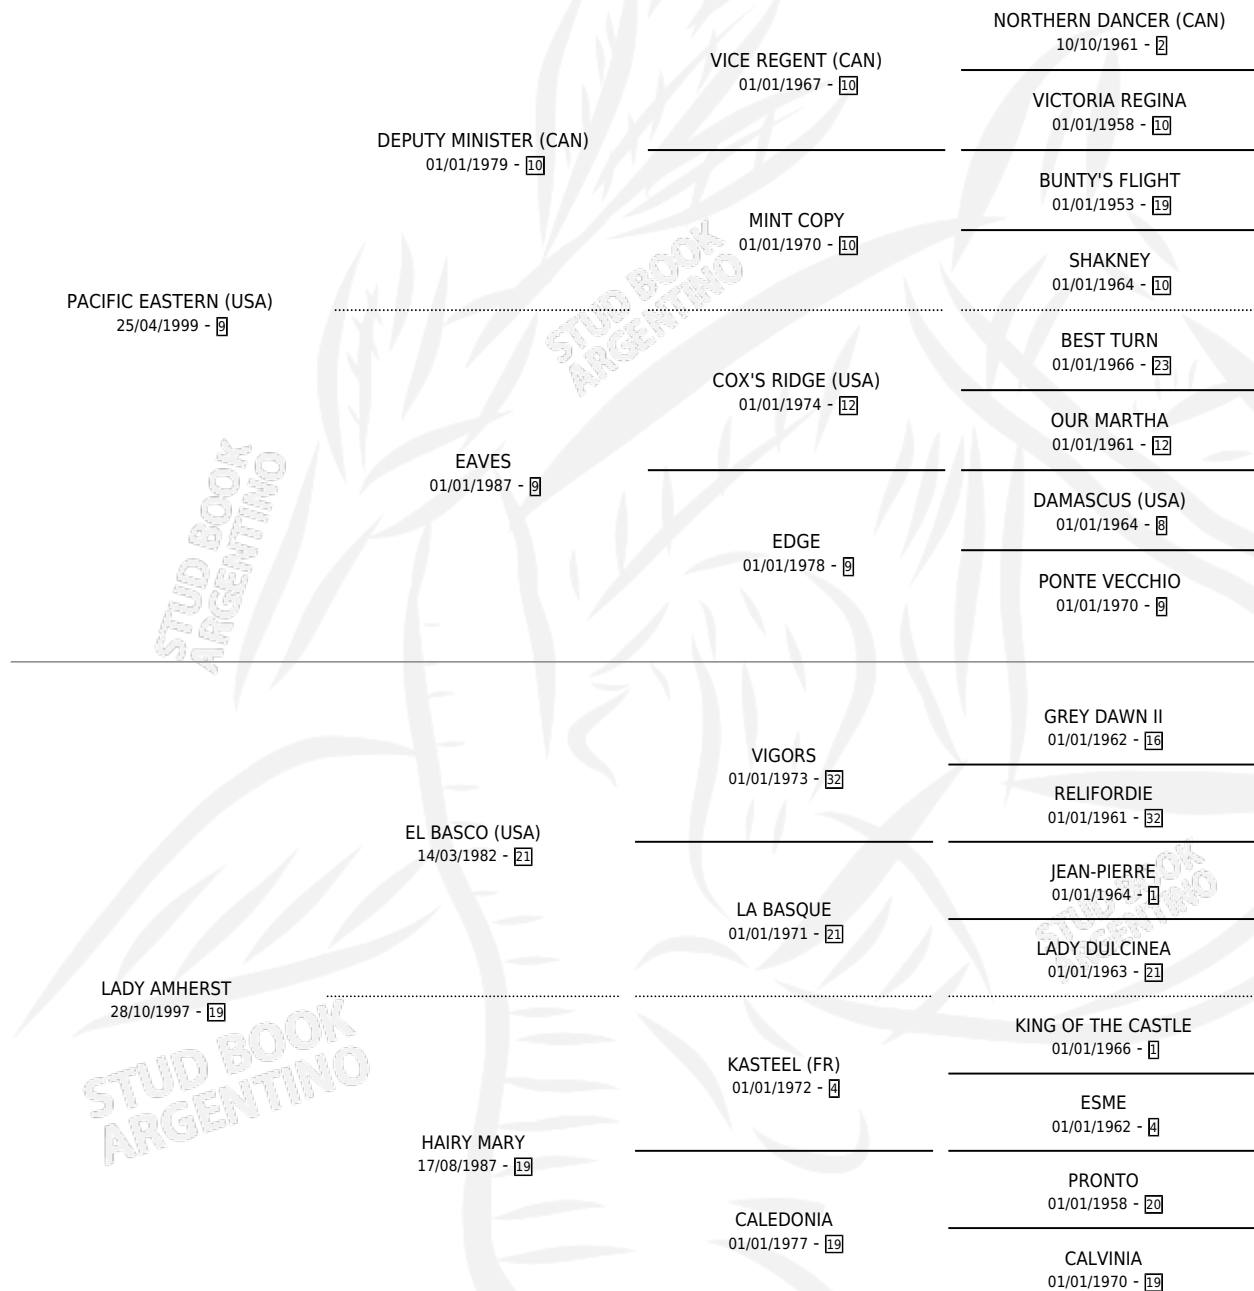

PACIFIC MAIDEN

por **PACIFIC EASTERN (USA)** y **LADY AMHERST** por **EL BASCO (USA)**

Argentina · Hembra · Alazan · SP · 25/07/2005
Familia 19-c · Volumen 39

ESTADO

TIPIFICACIÓN SANGUÍNEA	X
TIPIFICACIÓN POR ADN	✓
PASAPORTE	X
IDENTIFICACIÓN POR MICROCHIP	X
REPRODUCTOR	X

Lugar de nacimiento: Loma Linda
Criador: Loma Linda

PEDIGREE

CAMPAÑA

Solo carreras oficiales de Argentina

POR EDAD

EDAD	CC	1°	2°	3°	4°	5°	NP	CLC	CLG	CLCG1	CLGG1	IMPORTE	GANANCIA / CC
3 AÑOS	1	1	0	0	0	0	0	0	0	0	0	\$25,000	\$25,000
4 AÑOS	3	0	1	0	0	1	1	0	0	0	0	\$12,000	\$4,000
5 AÑOS	9	3	3	2	1	0	0	0	0	0	0	\$92,100	\$10,233
TOTALES	13	4	4	2	1	1	1	0	0	0	0	\$129,100	\$9,931
%		30.8%	30.8%	15.4%	7.7%	7.7%	7.7%	0.0%	0.0%	0.0%	0.0%		