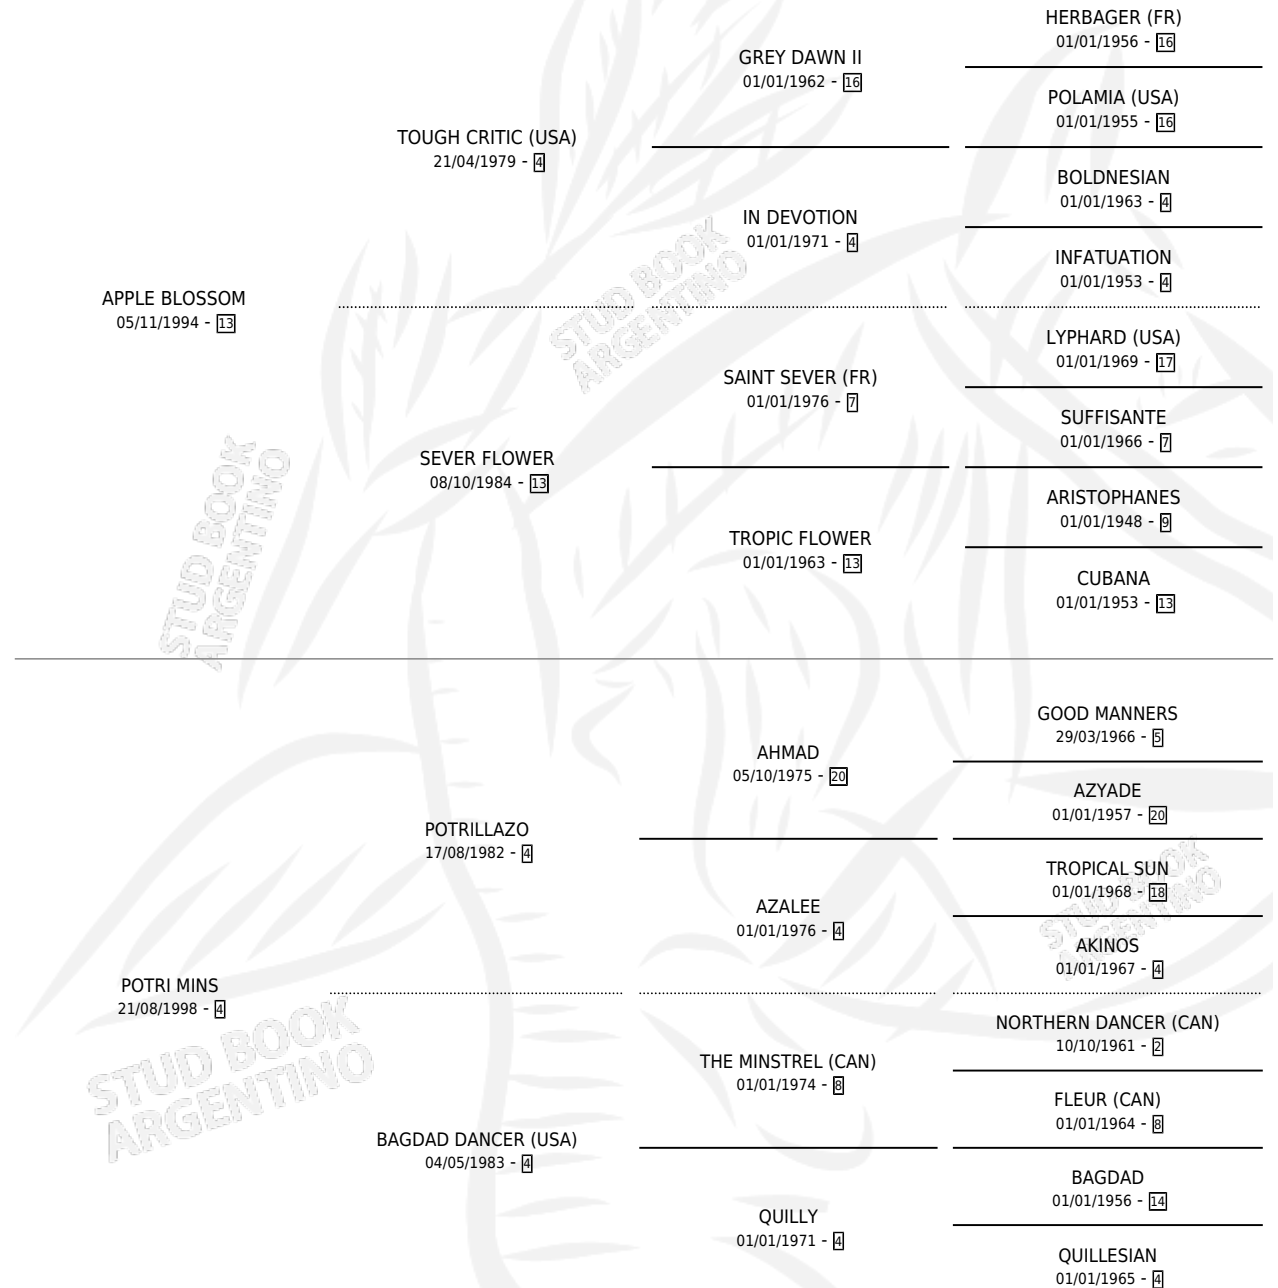

POTRI PIKI

por APPLE BLOSSOM y POTRI MINS por POTRILLAZO

Argentina · Macho · Alazan Tostado · SP · 11/10/2005
Familia 4-m · Volumen 39

ESTADO

TIPIFICACIÓN SANGUÍNEA	X
TIPIFICACIÓN POR ADN	✓
PASAPORTE	X
IDENTIFICACIÓN POR MICROCHIP	X
REPRODUCTOR	X

Lugar de nacimiento: Santa Paula Del Sagrado
Corazon

Criador: Santa Paula Del Sagrado Corazon

PEDIGREE

CAMPAÑA

Solo carreras oficiales de Argentina

POR EDAD

EDAD	CC	1°	2°	3°	4°	5°	NP	CLC	CLG	CLCG1	CLGG1	IMPORTE	GANANCIA / CC
3 AÑOS	6	0	0	0	0	0	6	0	0	0	0	\$0	\$0
4 AÑOS	3	0	0	0	0	0	3	0	0	0	0	\$0	\$0
TOTALES	9	0	0	0	0	0	9	0	0	0	0	\$0	\$0
%		0.0%	0.0%	0.0%	0.0%	0.0%	100%	0.0%	0.0%	0.0%	0.0%		