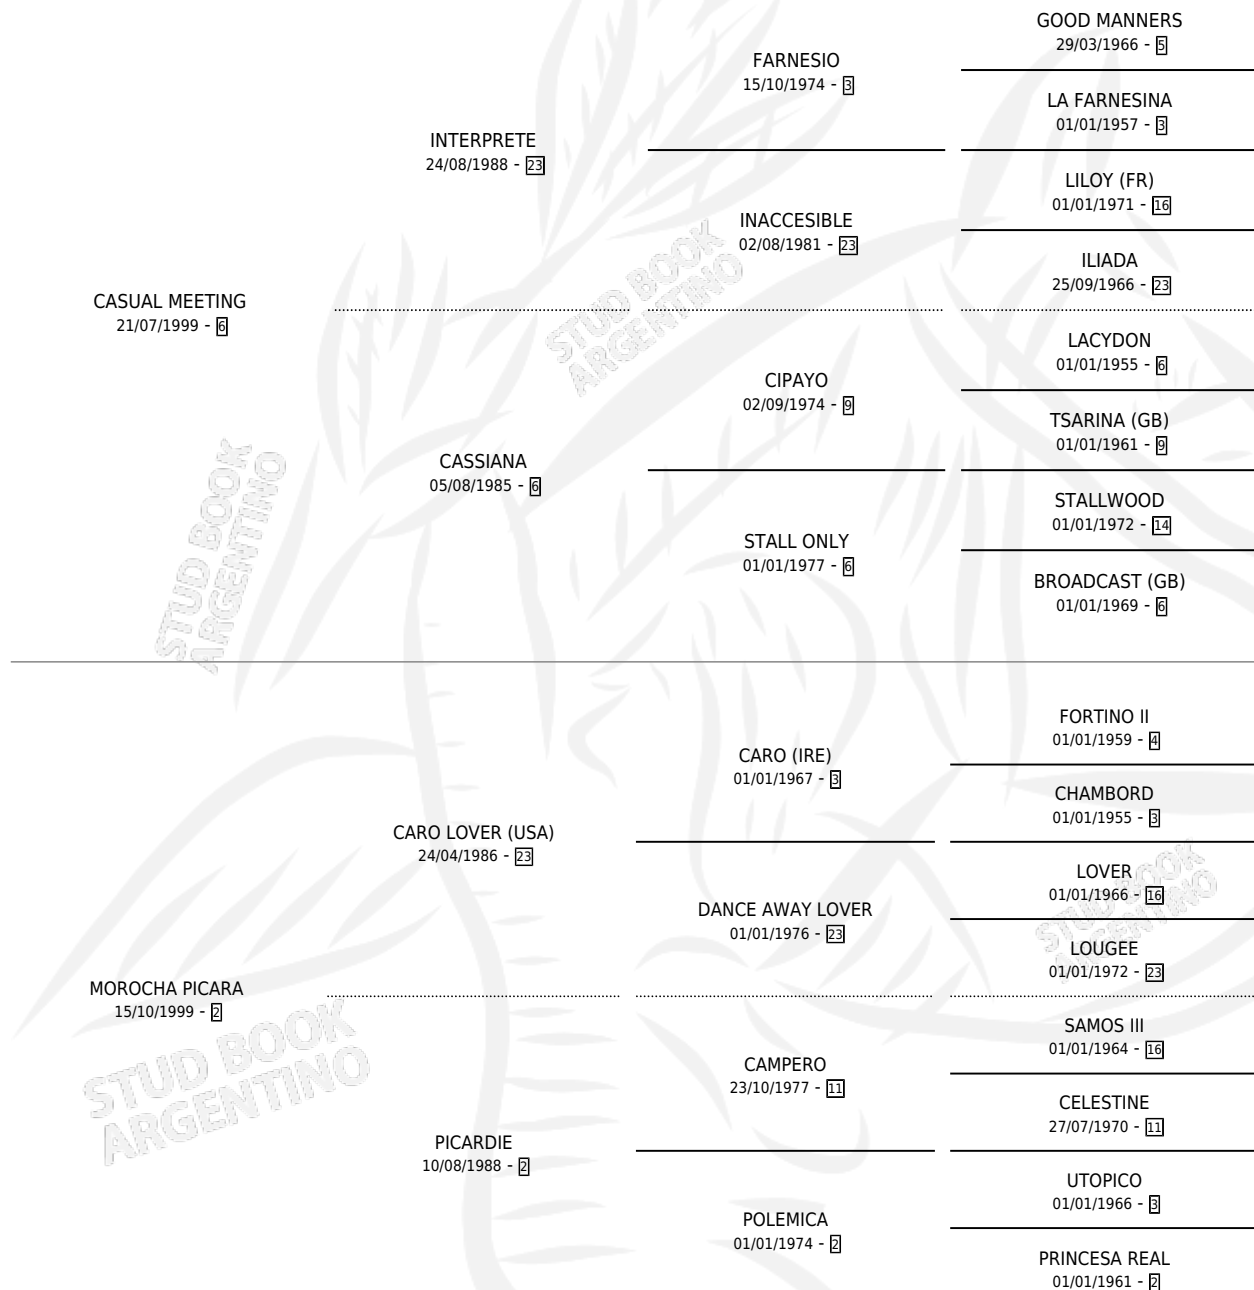

MULATA PICARA

por CASUAL MEETING y MOROCHA PICARA por CARO LOVER (USA)

Argentina · Hembra · Zaino · SP · 30/09/2005
Familia 2-h · Volumen 39

ESTADO

TIPIFICACIÓN SANGUÍNEA	X
TIPIFICACIÓN POR ADN	✓
PASAPORTE	X
IDENTIFICACIÓN POR MICROCHIP	X
REPRODUCTOR	✓

Lugar de nacimiento: Santa Paula Del Sagrado Corazon

Criador: Santa Paula Del Sagrado Corazon

~

HIJOS

	MACHOS	HEMBRAS
4 NACIERON	1	3
2 CORRIERON	0	2
1 GANARON	0	1
0 GANADORES CL	0 GANADORES GR	0 GANADORES G1

PEDIGREE

CAMPAÑA

Solo carreras oficiales de Argentina

POR EDAD

EDAD	CC	1°	2°	3°	4°	5°	NP	CLC	CLG	CLCG1	CLGG1	IMPORTE	GANANCIA / CC
3 AÑOS	5	1	0	0	0	1	3	0	0	0	0	\$23,250	\$4,650
4 AÑOS	1	0	0	0	0	0	1	0	0	0	0	\$0	\$0
TOTALES	6	1	0	0	0	1	4	0	0	0	0	\$23,250	\$3,875
%		16.7%	0.0%	0.0%	0.0%	16.7%	66.7%	0.0%	0.0%	0.0%	0.0%		