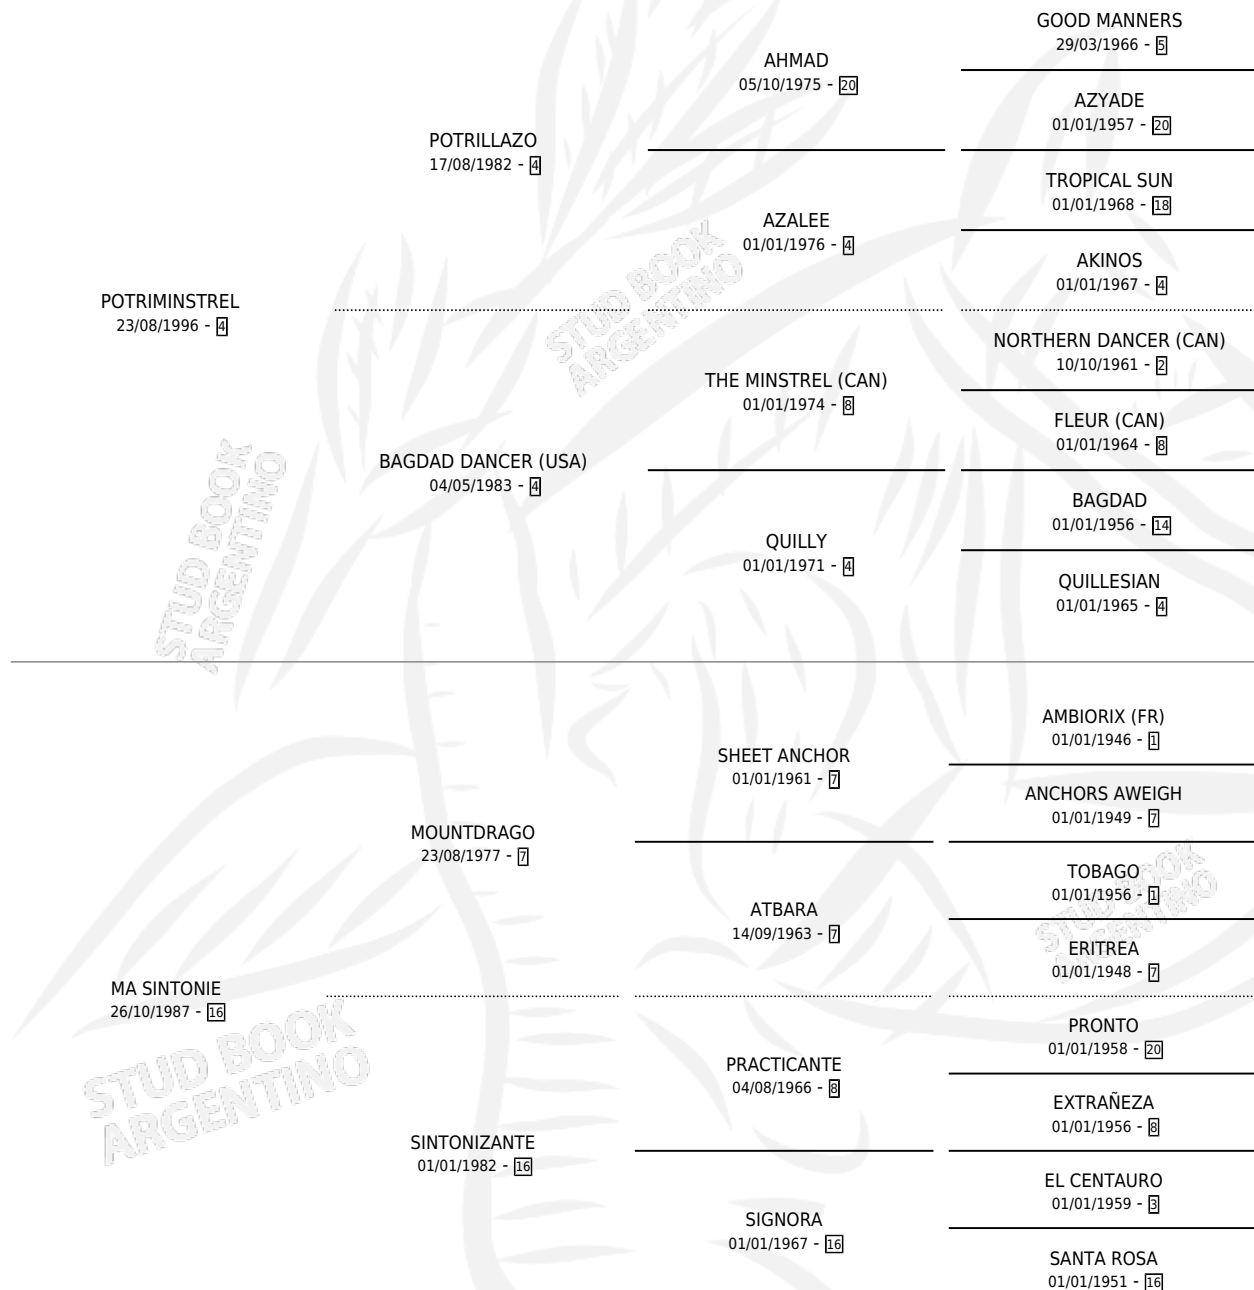

POTRI PRIMAVERA

por POTRIMINSTREL y MA SINTONIE por MOUNTDRAGO

Argentina · Hembra · Zaino Negro · SP · 21/09/2005
Familia 16-e · Volumen 39

ESTADO

TIPIFICACIÓN SANGUÍNEA	✓
TIPIFICACIÓN POR ADN	✓
PASAPORTE	X
IDENTIFICACIÓN POR MICROCHIP	X
REPRODUCTOR	X

Lugar de nacimiento: Santa Paula
Criador: Santa Paula Del Sagrado Corazon

PEDIGREE